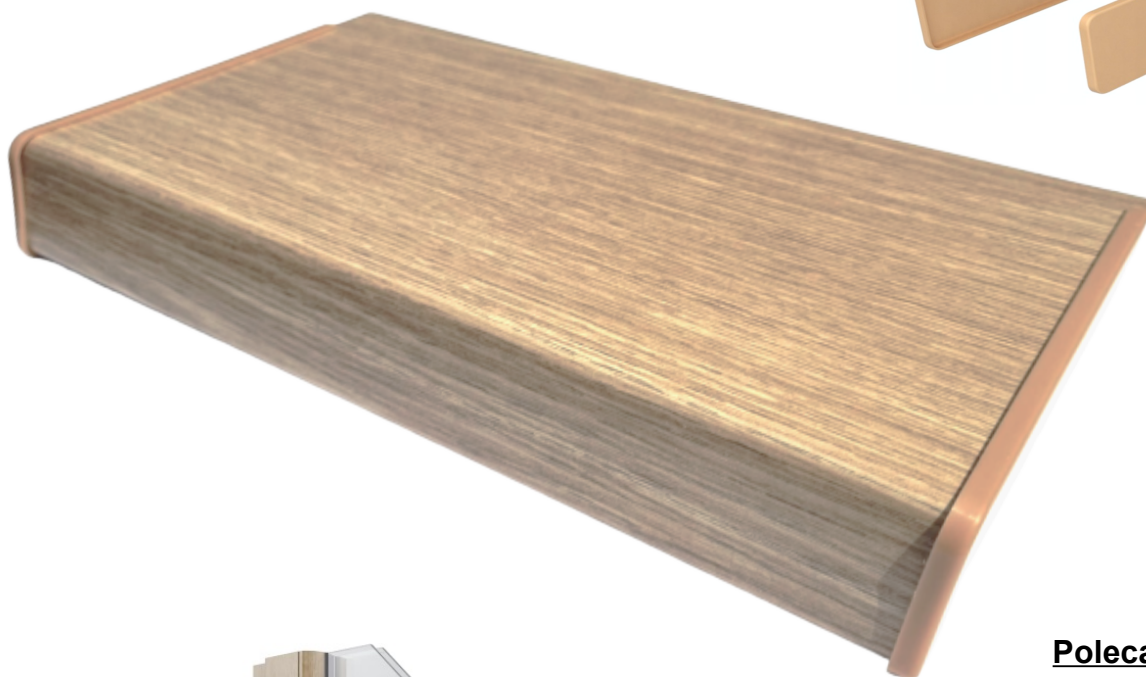

CENTRUM ZAOPATRZENIA BUDOWNICTWA

ROMEX

NOWOŚĆ!

Nakładka PCV na parapet kolor: **Turner Oak / Dąb Turner**

Dostępne szerokości: 25; 30; 35; 40; 45; 50; 53cm

Szerokość	25	30	35	40	45	50	53
Netto / mb	105,00	105,00	131,00	155,00	171,00	185,00	220,00
Brutto / mb	129,15	129,15	161,13	190,65	210,33	227,55	270,60

**PARAPETY
DOSTĘPNE
OD RĘKI**

Zaśleпки PCV: 22,00zł netto / 27,06zł brutto / KPL

*Istnieje możliwość docięcia nakładki na dowolną szerokość
(dopłata 20,00zł netto / 24,60zł brutto / SZT.)