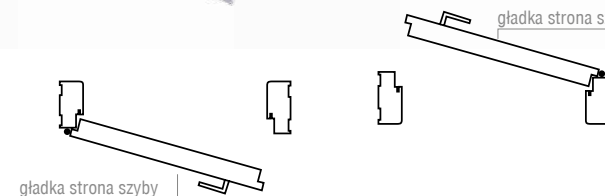

SKRZYDŁO DRZWIOWE LEWO