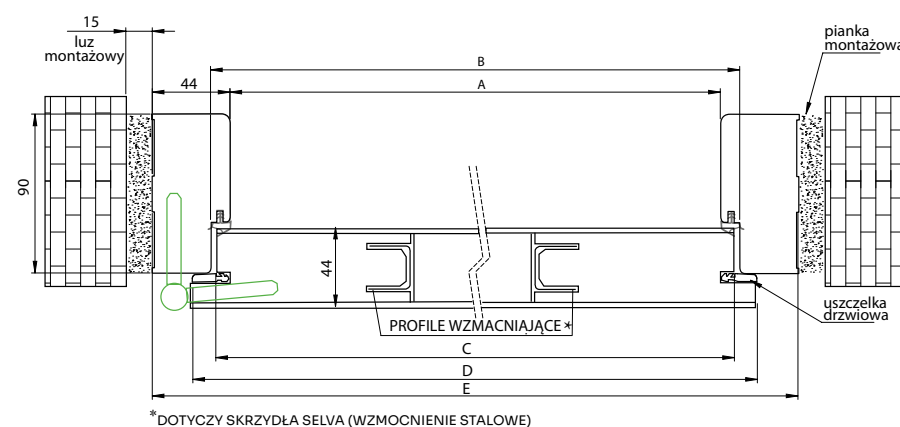

OŚCIEŻNICA DO DRZWI SOLLER, SELVA

OŚCIEŻNICA STAŁA MDF