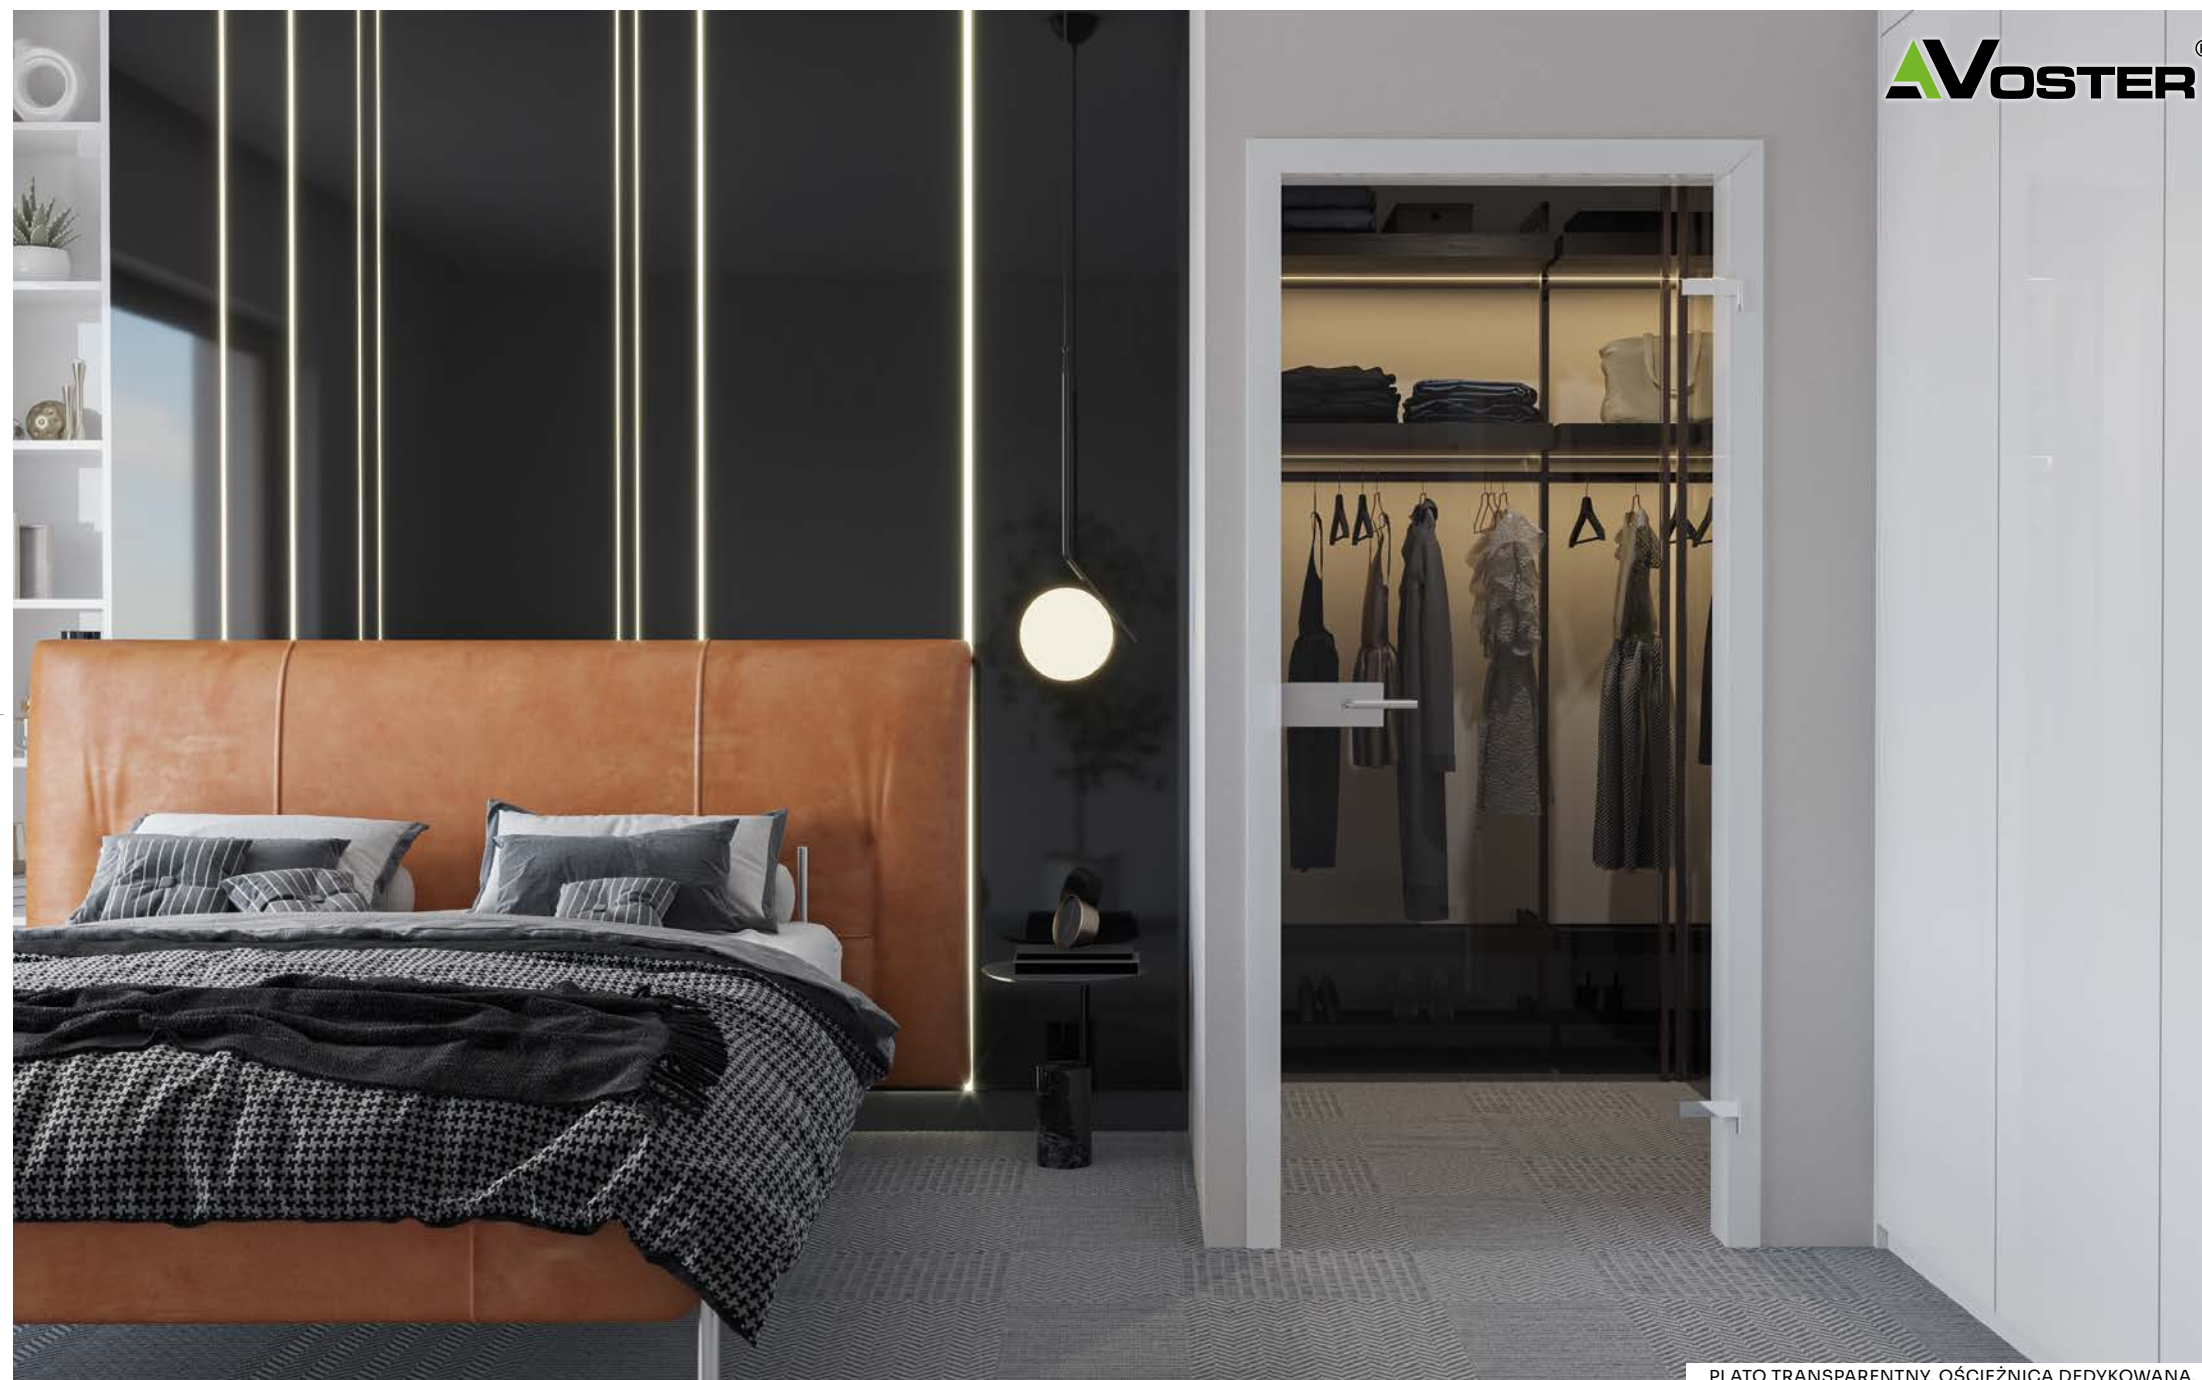

SKRZYDŁO
SZKLANE

PLATO

STANDARD

ZAWIASY
CZOPOWE

INFO. TECH.
STR. 212 - 219

DOSTĘPNE
SZEROKOŚCI

SZYBA HARTOWANA,
8 MM, KRAWĘDZIE
TĘPIONE

OPCJE ZA DOPŁATĄ

netto [zł] brutto [zł]

OKUCIA PROSTOKĄT, KLUCZ, SREBRNE	920,00	1 131,60
OKUCIA PROSTOKĄT, KLUCZ, CZARNE	1340,00	1 648,20
OKUCIA SOFT, KLUCZ, SREBRNE	920,00	1 131,60
OKUCIA SOFT, KLUCZ, CZARNE	1120,00	1 377,60
OKUCIA PROSTOKĄT, PZ, SREBRNE	780,00	959,40
OKUCIA PROSTOKĄT, PZ, CZARNE	1120,00	1 377,60
OKUCIA SOFT, PZ, SREBRNE	580,00	713,40
OKUCIA SOFT, PZ, CZARNE	890,00	1 094,70
OKUCIA PROSTOKĄT, OSZCZ., SREBRNE	700,00	861,00
OKUCIA PROSTOKĄT, OSZCZ., CZARNE	950,00	1 168,50
OKUCIA SOFT, OSZCZ., SREBRNE	530,00	651,90
OKUCIA SOFT, OSZCZ., CZARNE	780,00	959,40
OKUCIA PROSTOKĄT, WC, SREBRNE	960,00	1 180,80
OKUCIA PROSTOKĄT, WC, CZARNE	1220,00	1 500,60
OKUCIA SOFT, WC, SREBRNE	680,00	836,40
OKUCIA SOFT, WC, CZARNE	990,00	1 217,70
OSZCIEŻNICA REGULOWANA DEDYKOWANA DO PLATO STR. 190 KATALOGU		
OSZCIEŻNICA BLOKOWA DEDYKOWANA DO PLATO STR. 193 KATALOGU		
PODCIĘCIE WENTYLACYJNE	77,00	94,71

OKUCIA:

WERSJA PROSTOKĄT

WERSJA SOFT