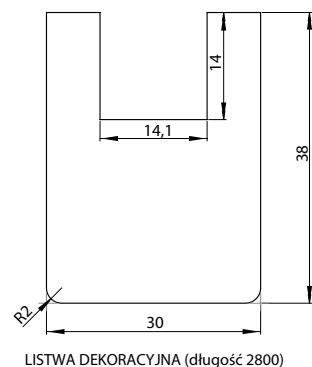

LAMELE DEKORACYJNE

Lamele – element dekoracyjny przeznaczony zarówno do dekoracji ścian oraz sufitów.

1. Lamel składa się z dwóch elementów:
2. listwy montażowej, którą montuje się bezpośrednio na ścianie lub suficie przy pomocy kleju montażowego lub wkrętów
   - oklejonego folią dekoracyjną profilu „U”, który jest montowany na listwie montażowej.

Lamel wykonany jest z płyty MDF i oklejony folią:

FF, 3D, CPL, PP

Lamele pakowane w komplecie po 4 sztuki. Długość 2800 mm.

Waga opakowanie 14 kg.

Lamele sprzedawane są tylko w komplecie.

Ze względu na niestandardowe wymiary opakowania (długość ponad 2800 mm) w niektórych przypadkach należy doliczyć dodatkowo koszty transportu:

- waga do 30 kg (1-2 komplety)
- cena 70,00 zł netto, 86,10 brutto
- waga do 500 kg – 220,00 zł netto, 270,60 brutto

O ewentualne dodatkowe koszty transportu prosimy pytać w punkcie sprzedaży.

Lamele niebrzegowane – do samodzielnego podcięcia.