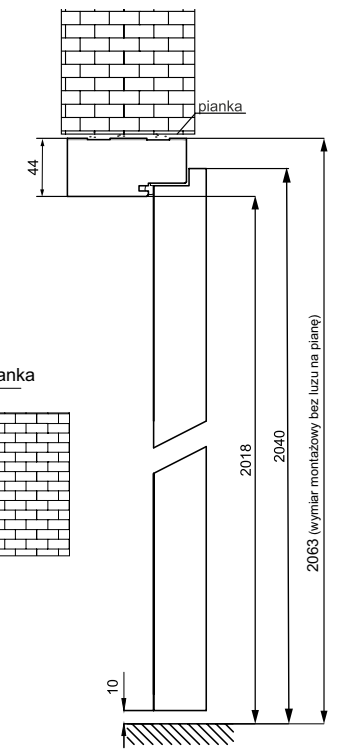

OŚCIEŻNICE BLOKOWE

	Cena netto		Cena brutto	
	FF, 3D	CPL, PP	FF, 3D	CPL, PP
Baza lewa, prawa	192,00 zł	236,16 zł	214,00 zł	263,22 zł
Baza wzmocniona (gniazda)	194,00 zł	238,62 zł	217,00 zł	266,91 zł
Baza wzmocniona (gniazda) skrzydło Plato	234,00 zł	287,82 zł	250,00 zł	307,50 zł
Belka górna „60”-„100”	38,00 zł	46,74 zł	42,00 zł	51,66 zł
Baza do ościeżnicy dwuskrzydłowej	214,00 zł	263,22 zł	240,00 zł	295,20 zł
Baza wzmocniona (gniazda) do ościeżnicy dwuskrzydłowej	218,00 zł	268,14 zł	245,00 zł	301,35 zł
Belka górna do drzwi dwuskrzydłowych	84,00 zł	103,32 zł	94,00 zł	115,62 zł
Opaska maskująca 60x8x5500 mm	40,00 zł	49,20 zł	48,00 zł	59,04 zł
Opaska maskująca 70x12x5500 mm	50,00 zł	61,50 zł	62,00 zł	76,26 zł
Opaska maskująca 60x8 mm do drzwi dwuskrzydłowych	47,00 zł	57,81 zł	57,00 zł	70,11 zł
Opaska maskująca 70x12 mm do drzwi dwuskrzydłowych	63,00 zł	77,49 zł	77,00 zł	94,71 zł
Ćwierćwałek 18x18 mm	21,00 zł	25,83 zł	28,00 zł	34,44 zł
Ćwierćwałek 18x18 mm do drzwi dwuskrzydłowych	30,00 zł	36,90 zł	36,00 zł	44,28 zł

* dekor dostępny do wyczerpania zapasów