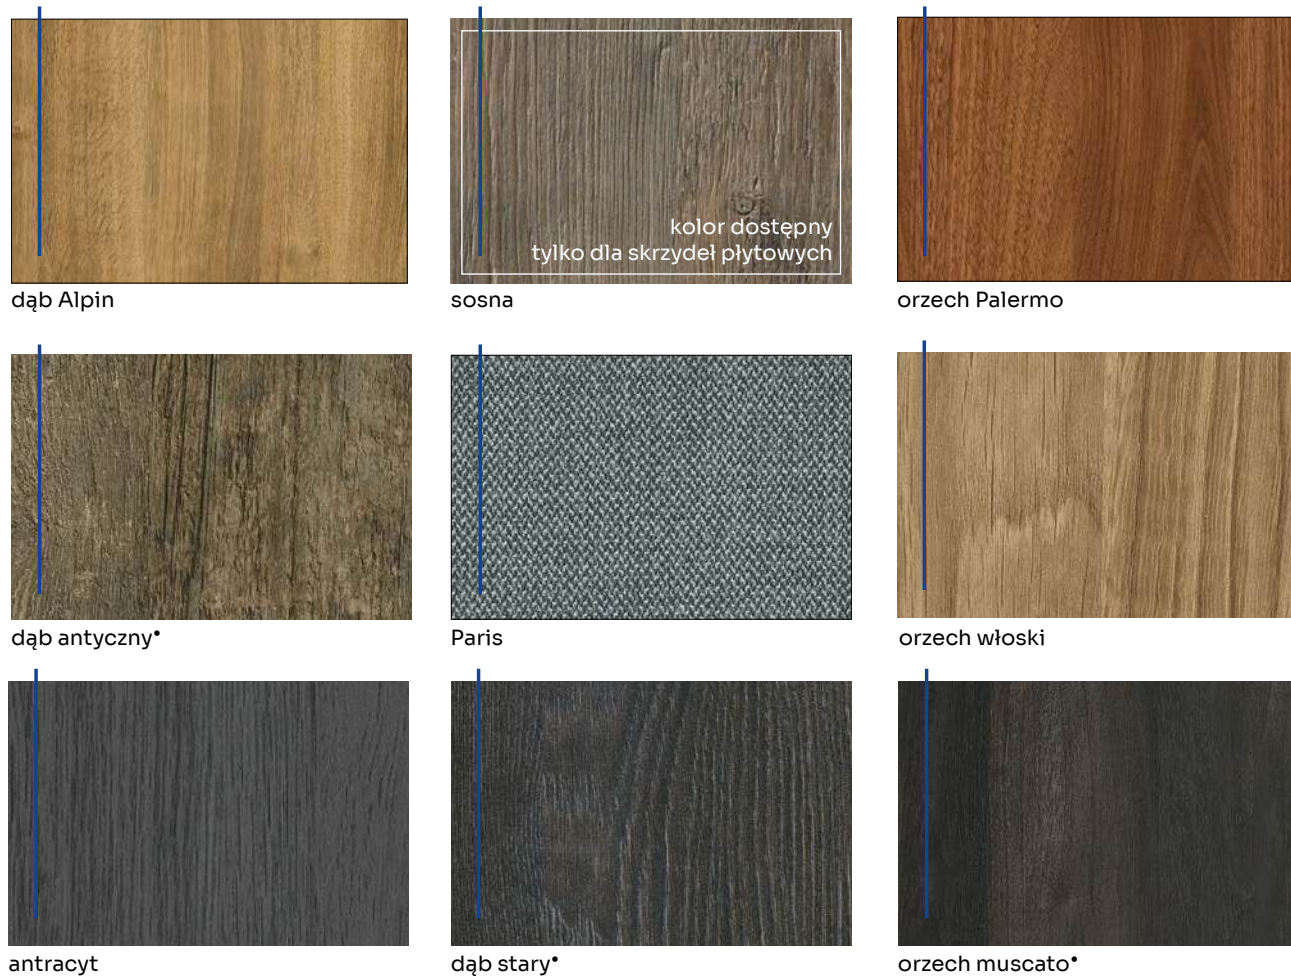

## 3D

**Okleina 3D:** efekt trójwymiarowy. Niespotykane w innych produktach odwzorowanie wyglądu i struktury drewna.

dąb norweski

dąb kanadyjski

dąb Montana

orzech biały

akacja morawa

dąb sonoma

dąb Oregon

dąb olejowany

dąb srebrny FOL

kolor dostępny tylko dla skrzydeł płytowych