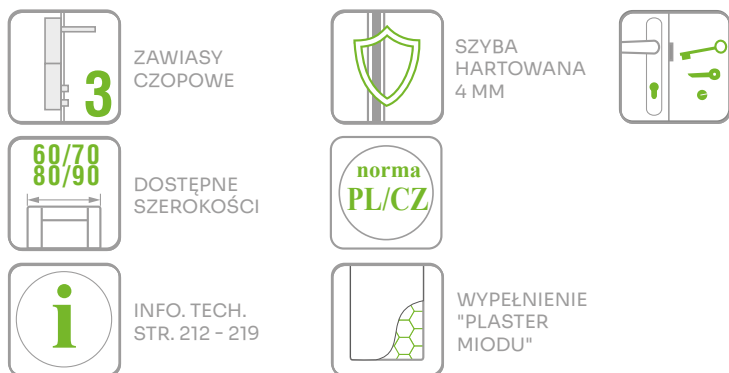

PERLA

STANDARD

OPCJE ZA DOPŁATĄ

	netto [zł]	brutto [zł]
PODCIĘCIE WENTYLACYJNE	35,00	43,05
SKRÓT REKUPERACYJNY	35,00	43,05
TULEJE WENTYLACYJNE PVC – 1 szt.	6,00	7,38
TULEJE WENTYLACYJNE MOSIĘŻNE – 1 szt.	35,00	43,05
PRÓG OPADAJĄCY	120,00	147,60
CZARNE ZAWIASY – 1 szt.	12,00	14,76
WZMOCNIENIE PEŁNA PŁYTA (zalecane zastosowanie trzeciego zawiasu)	150,00	184,50
WZMOCNIENIE POD SAMODOMYKACZ	50,00	61,50
KRATKA WENTYLACYJNA STALOWA	179,00	220,17
SZKŁO DARK GREY	400,00	492,00
SZKŁO VSG dla szyby malowanej	270,00	332,10
SKRZYDŁA PODWÓJNE cena skrzydła x 2 +	80,00	98,40
SKRZYDŁO PRZESUWNE	60,00	73,80