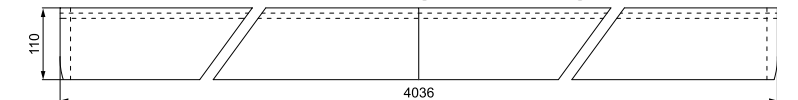

MASKOWNICA (KARNISZ)