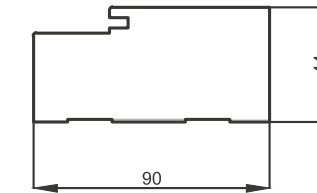

OŚCIEŻNICE BLOKOWE

	Cena netto		Cena brutto	
	FF, 3D	CPL, PP	FF, 3D	CPL, PP
Baza lewa, prawa	192,00 zł	236,16 zł	214,00 zł	263,22 zł
Baza wzmocniona (gniazda)	194,00 zł	238,62 zł	217,00 zł	266,91 zł
Baza wzmocniona (gniazda) skrzydło Plato	234,00 zł	287,82 zł	250,00 zł	307,50 zł
Belka górna „60”-„100”	38,00 zł	46,74 zł	42,00 zł	51,66 zł
Baza do ościeżnicy dwuskrzydłowej	214,00 zł	263,22 zł	240,00 zł	295,20 zł
Baza wzmocniona (gniazda) do ościeżnicy dwuskrzydłowej	218,00 zł	268,14 zł	245,00 zł	301,35 zł
Belka górna do drzwi dwuskrzydłowych	84,00 zł	103,32 zł	94,00 zł	115,62 zł
Opaska maskująca 60x8x5500 mm	40,00 zł	49,20 zł	48,00 zł	59,04 zł
Opaska maskująca 70x12x5500 mm	50,00 zł	61,50 zł	62,00 zł	76,26 zł
Opaska maskująca 60x8 mm do drzwi dwuskrzydłowych	47,00 zł	57,81 zł	57,00 zł	70,11 zł
Opaska maskująca 70x12 mm do drzwi dwuskrzydłowych	63,00 zł	77,49 zł	77,00 zł	94,71 zł
Ćwierćwałek 18x18 mm	21,00 zł	25,83 zł	28,00 zł	34,44 zł
Ćwierćwałek 18x18 mm do drzwi dwuskrzydłowych	30,00 zł	36,90 zł	36,00 zł	44,28 zł

* dekor dostępny do wyczerpania zapasów