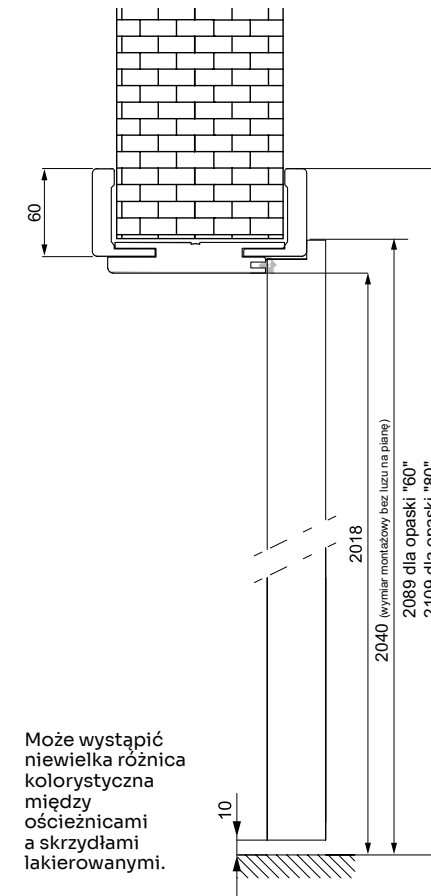

Ościeżnice w wyższych zakresach dostępne w panelu B2B

CENA OŚCIEŻNIC REGULOWANYCH DIN - KĄTOWNIK 80x65 mm

ZAKRESY REGULACJI	FF, 3D		CPL, PP	
	Cena netto	Cena brutto	Cena netto	Cena brutto
80-100*	400,00 zł	492,00 zł	440,00 zł	541,20 zł
100-140	435,00 zł	535,05 zł	470,00 zł	578,10 zł
140-180	475,00 zł	584,25 zł	510,00 zł	627,30 zł
180-220	505,00 zł	621,15 zł	550,00 zł	676,50 zł
220-260	545,00 zł	670,35 zł	590,00 zł	725,70 zł
260-300	590,00 zł	725,70 zł	640,00 zł	787,20 zł
300-340	650,00 zł	799,50 zł	710,00 zł	873,30 zł
340-380	700,00 zł	861,00 zł	765,00 zł	940,95 zł
380-420	750,00 zł	922,50 zł	815,00 zł	1 002,45 zł

Dopłata: ościeżnica dwuskrzydłowa +30%, * kątownik 80x45 mm

Ościeżnice w wyższych zakresach dostępne w panelu B2B

KĄTOWNIKI - OPASKA SZEROKOŚĆ 60 mm

kątownik do ościeżnicy regulowanej 3D FF 60x45 mm lub 60x65 mm	99,00 zł netto 121,77 zł brutto
kątownik do ościeżnicy regulowanej CPL, V-PLATINIUM 60x45 mm lub 60x65 mm	112,00 zł netto 137,76 zł brutto

KĄTOWNIKI - OPASKA SZEROKOŚĆ 80 mm

kątownik do ościeżnicy regulowanej 3D FF 80x45 mm lub 80x65 mm	108,00 zł netto 132,84 zł brutto
kątownik do ościeżnicy regulowanej CPL, V-PLATINIUM 80x45 mm lub 80x65 mm	120,00 zł netto 147,60 zł brutto

Kątownik jest produktem zamawianym wyłącznie jako oddzielna pozycja.

Zakresy łączy ościeżnic regulowanych:

FF, 3D, CPL, PP

Ościeżnice jednoelementowe: 80-100 do 300-320.

Ościeżnice dwuelementowe: 320-340 do 400-420.

Ościeżnice powyżej zakresu 460 mm dostępne na indywidualne zapytanie.