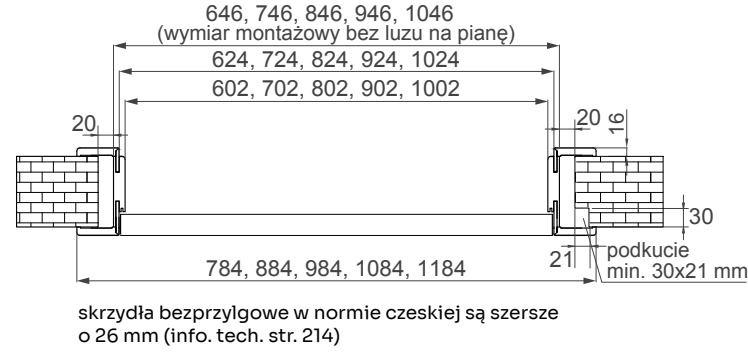

V-RETTO

OŚCIEŻNICA REGULOWANA BEZPRZYLGOWA

V-Retto = łączenie ościeżnicy pod kątem 90° + opaska 80 mm
Zakresy łączeń ościeżnic regulowanych bezprzylgowych V-Retto:

1. FF, 3D, CPL, PP
2. Ościeżnice jednoelementowe: 80-100 do 300-340
   - Ościeżnice dwuelementowe: 340-380 do 420-460
   - Ceny dotyczą ościeżnic w szerokościach „60” – „100”
   - Szerokość opaski ościeżnicy – 80 mm
   - Dopłata: Ościeżnice do drzwi dwuskrzydłowych cena +30%, nie dotyczy kolekcji MAGNETIC i LOFT.
   - Cena zabudowy tunelowej = cena ościeżnicy V-Retto Standard (str. 188)
   - Trzeci zawias 120,00 zł netto, 147,60 zł brutto
3. Przy wyborze drzwi w rozmiarze "100" zalecane jest zastosowanie 3-go zawiasu.

CENA OŚCIEŻNIC BEZPRZYLGOWYCH V-RETTO

ZAKRESY REGULACJI	FF, 3D		CPL, PP		SKRZYDŁA MAGNETIC PP	
	Cena netto	Cena brutto	Cena netto	Cena brutto	Cena netto	Cena brutto
80-100*	680,00 zł	836,40 zł	750,00 zł	922,50 zł	1290,00 zł	1586,70 zł
100-140	720,00 zł	885,60 zł	790,00 zł	971,70 zł	1320,00 zł	1623,60 zł
140-180	770,00 zł	947,10 zł	830,00 zł	1 020,90 zł	1365,00 zł	1678,95 zł
180-220	800,00 zł	984,00 zł	880,00 zł	1 082,40 zł	1400,00 zł	1722,00 zł
220-260	860,00 zł	1 057,80 zł	940,00 zł	1 156,20 zł	1450,00 zł	1783,50 zł
260-300	900,00 zł	1 107,00 zł	980,00 zł	1 205,40 zł	1475,00 zł	1814,25 zł
300-340	950,00 zł	1 168,50 zł	1040,00 zł	1 279,20 zł	1520,00 zł	1869,60 zł
340-380	1030,00 zł	1 266,90 zł	1100,00 zł	1 353,00 zł	1580,00 zł	1943,40 zł
380-420	1080,00 zł	1 328,40 zł	1180,00 zł	1 451,40 zł	1640,00 zł	2017,20 zł
420-460	1130,00 zł	1 389,90 zł	1220,00 zł	1 500,60 zł	1700,00 zł	2091,00 zł

* Kątownik 80X45 mm. Dopłata: do ościeżnicy dwuskrzydłowej +30%. Ościeżnice w wyższych zakresach dostępne w panelu B2B

DOSTĘPNE DEKORY: WYKOŃCZENIE - OŚCIEŻNICA OKLEJONA: FOLIA FINISH, 3D OKLEINA, CPL LAMINAT, PP PLATINIUM