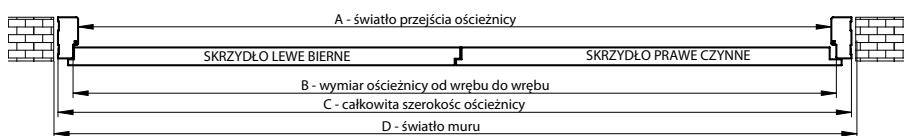

Skrzydła przylgowe podwójne – ościeżnica blokowa