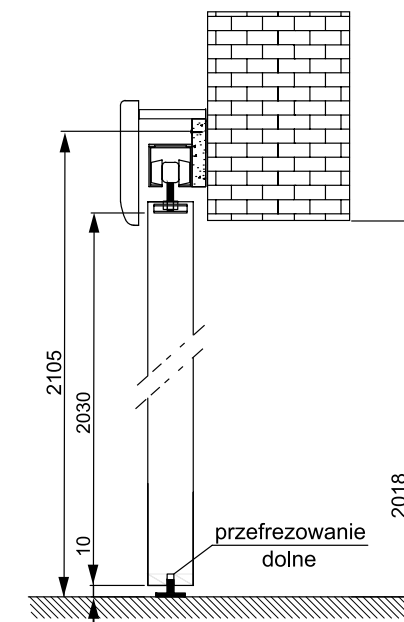

SKRZYDŁA RAMOWE	Ceny modeli wg oferty katalogowej + dopłata 60,00 zł netto, 73,80 zł brutto, str. 14-99
SKRZYDŁA PEŁNE GŁADKIE, SZKLONE	Ceny modeli wg oferty katalogowej + dopłata 60,00 zł netto, 73,80 zł brutto, str. 108-109, 118-119, 126-133
SKRZYDŁA LAKIEROWANE PEŁNE GŁADKIE, SZKLONE	Ceny modeli wg oferty katalogowej + dopłata 60,00 zł netto, 73,80 zł brutto, str. 136-139