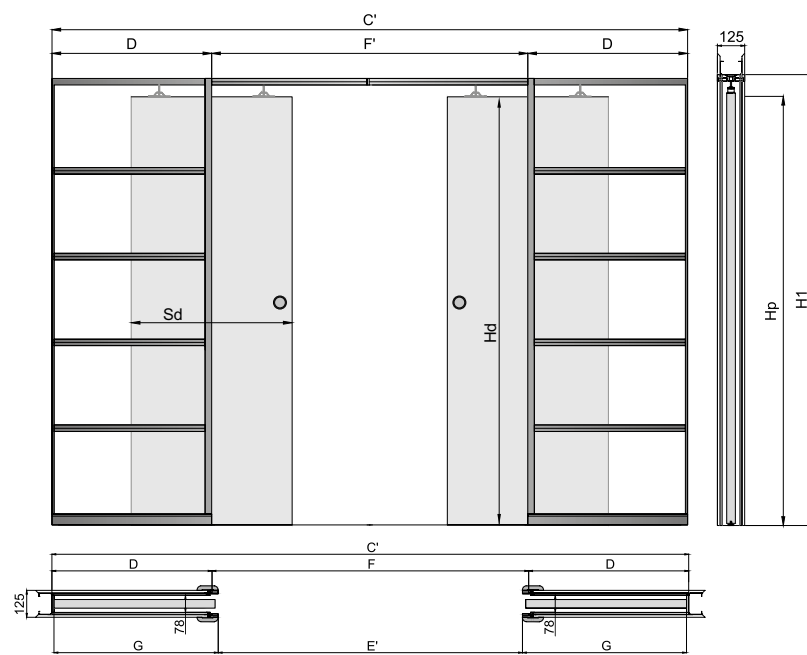

Zabudowa do systemu G/K występuje z opaską 60 mm

KASETA PODWÓJNA G/K skrzydła drzwiowe

DEKOR NA ARANŻACJI: DEKOR NA ARANŻACJI: BIAŁY MAT. MODEL PIANO 40.

TABELA WYMIAROWA [mm]

Szerokość skrzydła [Sd]	Wysokość skrzydła [Hd]	Całkowita szerokość kasety [C']	Szerokość kieszeni kasety [D]	Szerokość światła przejścia w ościeżnicy [E']	Szerokość światła przejścia bez ościeżnicy [F']	Głębokość kieszeni kasety razem z listwami ościeżnicowymi [G]	Wys. światła przejścia [Hp]	Wys. całkowita kasety [H1]
644	2030	2575	640	1236	1295	653	2018	2115
744		2975	740	1436	1495	753		
844		3375	840	1636	1695	853		
944		3775	940	1836	1895	953		
1044		4175	1040	2036	2095	1053		