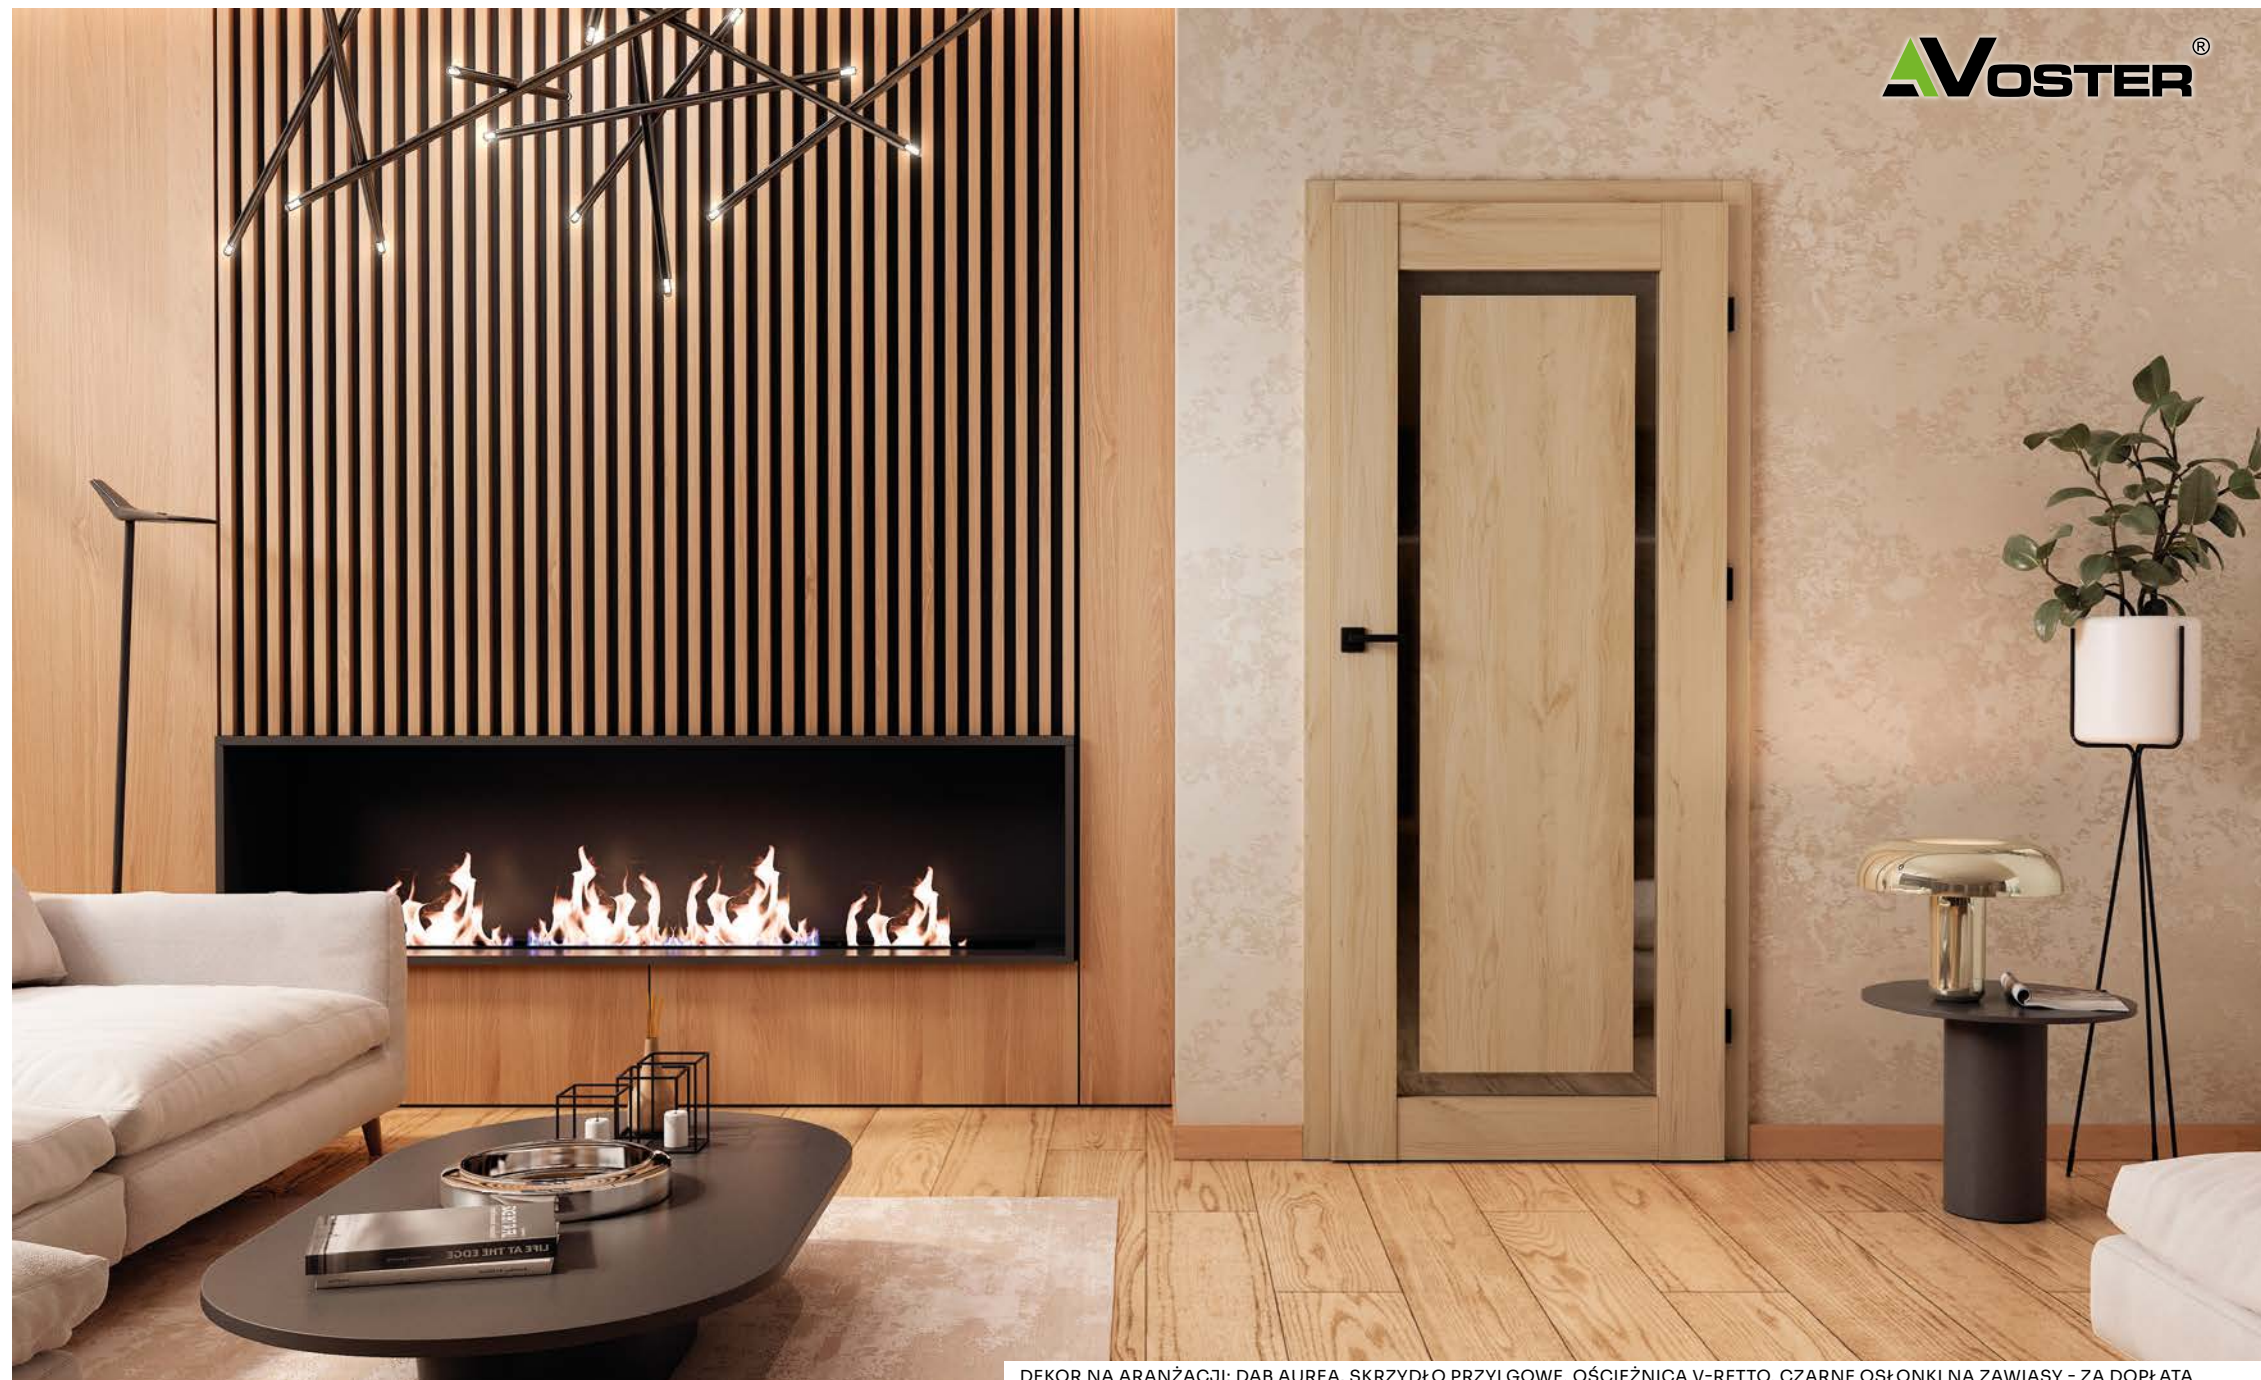

SKRZYDŁO
RAMOWE
BEZPRZYLGOWE

SKRZYDŁO
RAMOWE
PRZYLGOWE

NOWOŚĆ UVERO

STANDARD

ZAMEK
MAGNETYCZNY
DLA SKRZYDEŁ
BEZPRZYLG.

ZAWIASY
NIEWIDOCZNE

60/70
80/90
DOSTĘPNE
SZEROKOŚCI

ZAWIASY
2-CZOPOWE

INFO. TECH.
STR. 212 - 219

UVERO 20
SZYBA DARK
GREY

OPCJE ZA DOPŁATĄ

netto [zł] brutto [zł]

PODCIĘCIE WENTYLACYJNE	35,00	43,05
SKRÓT REKUPERACYJNY	35,00	43,05
TULEJE WENTYLACYJNE PVC – 1 szt.	6,00	7,38
TULEJE WENTYLACYJNE MOSIĘŻNE – 1 szt.	35,00	43,05
SKRZYDŁO „100”	80,00	98,40
PRÓG OPADAJĄCY	120,00	147,60
TRZECI ZAWIAS dla bezprzylgowych	120,00	147,60
CZARNE OSŁONKI NA ZAWIASY do skrzydeł przylgowych – 1 szt.	12,00	14,76
CZARNE NAKŁADKI NA ZAWIASY dla bezprzylgowych – 1 szt.	7,50	9,23
SKRZYDŁA PODWÓJNE cena skrzydła x 2 +	80,00	98,40
SKRZYDŁO PRZESUWNE dopłata doliczana do skrzydła w wersji przylgowej	60,00	73,80
SKRZYDŁO BEZPRZYLGOWE	30,00	36,90

DEKOR NA ARANŻACJI: DĄB AUREA. SKRZYDŁO PRZYLGOWE, OŚCIEŻNICA V-RETTO, CZARNE OSŁONKI NA ZAWIASY - ZA DOPŁATĄ