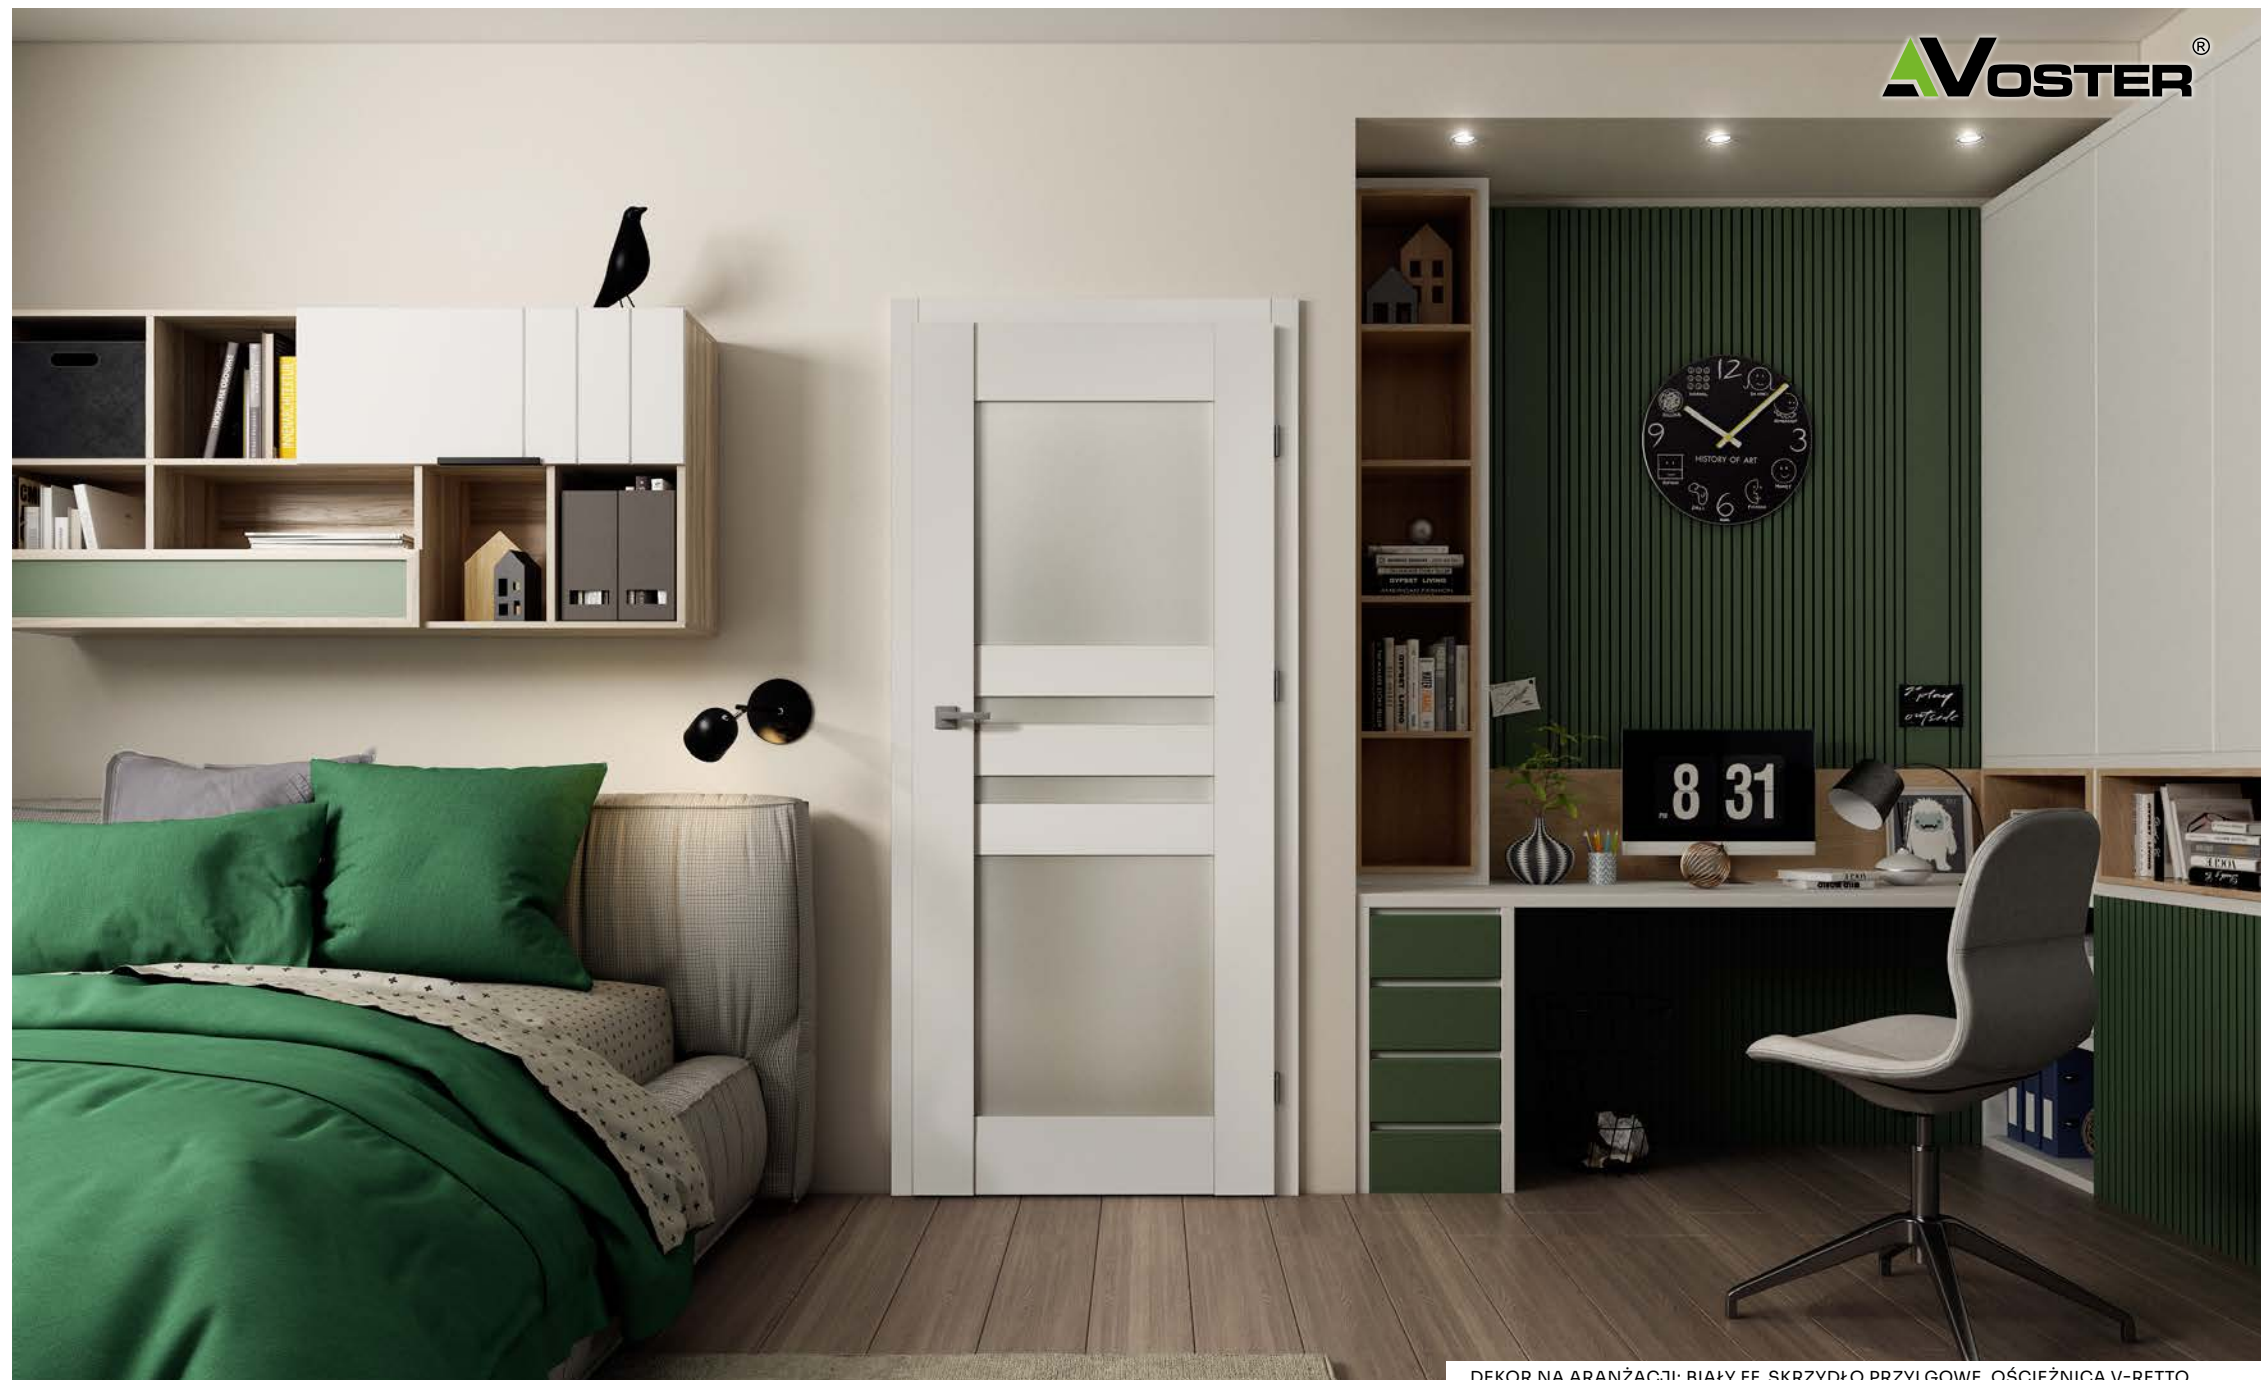

SKRZYDŁO
RAMOWE
BEZPRZYLGOWE

SKRZYDŁO
RAMOWE
PRZYLGOWE

ANTARES

STANDARD

ZAMEK
MAGNETYCZNY
DLA SKRZYDEŁ
BEZPRZYLG.

ZAWIASY
NIEWIDOCZNE

DOSTĘPNE
SZEROKOŚCI

ZAWIASY
CZOPOWE

SZYBA
HARTOWANA
4 mm

INFO. TECH.
STR. 212 - 219

OPCJE ZA DOPŁATĄ

netto [zł] brutto [zł]

PODCIĘCIE WENTYLACYJNE	35,00	43,05
SKRÓT REKUPERACYJNY	35,00	43,05
TULEJE WENTYLACYJNE PVC – 1 szt.	6,00	7,38
TULEJE WENTYLACYJNE MOSIĘŻNE – 1 szt.	35,00	43,05
SKRZYDŁO „100”	80,00	98,40
PRÓG OPADAJĄCY	120,00	147,60
CZARNE ZAWIASY dla przylgowych – 1 szt.	12,00	14,76
TRZECI ZAWIAS dla bezprzylgowych	120,00	147,60
CZARNE NAKŁADKI NA ZAWIASY dla bezprzylgowych – 1 szt.	7,50	9,23
SKRZYDŁA PODWÓJNE cena skrzydła x 2 +	80,00	98,40
SKRZYDŁO PRZESUWNE dopłata doliczana do skrzydła w wersji przylgowej	60,00	73,80
SKRZYDŁO BEZPRZYLGOWE	30,00	36,90

DEKOR NA ARANŻACJI: BIAŁY FF. SKRZYDŁO PRZYLGOWE. OŚCIEŻNICA V-RETTO.

DOSTĘPNE DEKORY: WYKOŃCZENIE – SKRZYDŁO OKLEJONE: FOLIA FINISH, 3D OKLEINA, CPL LAMINAT

biały

akacja morava

dąb olejowany

orzech włoski

orzech muscato*

jesion CPL

dąb CPL

CENA:

580,00 zł netto
713,40 zł brutto

620,00 zł netto
762,60 zł brutto

* dekor dostępny do wyczerpania zapasów