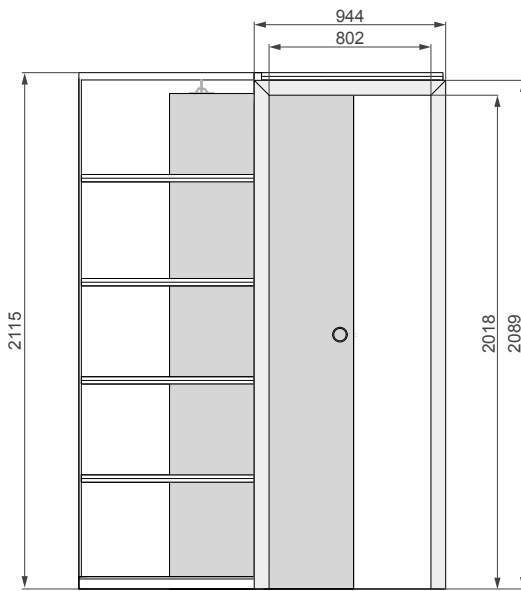

SYSTEMY PRZESUWNE

SYSTEM G/K ALUMINIOWY POJEDYNCZY

System dla drzwi chowanych w ścianę, do zabudowy płytą gips-karton w konfiguracji – system pojedynczy. System w całości wykonany z aluminium pozwala na zastosowanie każdego rodzaju skrzydła przesuwne w formie bezfelcowej (nie dotyczy skrzydeł szklanych).

Przy zastosowaniu skrzydła z zamkiem hakowym należy wybrać ościeżnicę do G/K z zaczepem na zamek hakowy. Kasetę i ościeżnicę do G/K z zaczepem na zamek powinna być zamontowana na wykończonej podłodze.

Zabudowa do systemu G/K występuje z opaską 60 mm

Łączenie ościeżnicy: 45°