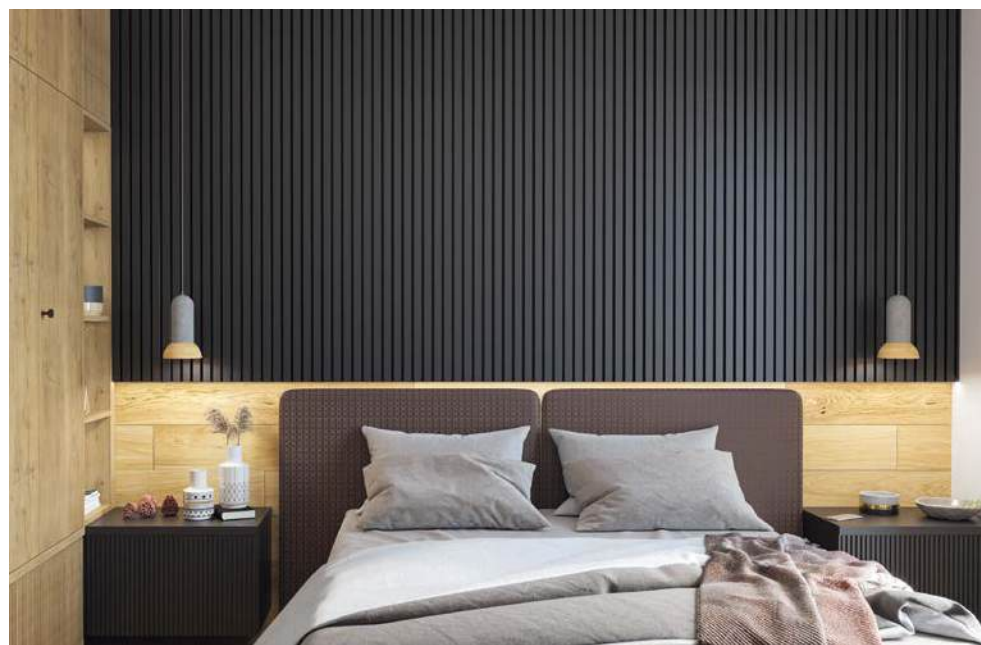

LAMELE DEKORACYJNE

Lamele – element dekoracyjny przeznaczony zarówno do dekoracji ścian oraz sufitów.

1. Lamel składa się z dwóch elementów:
2. listwy montażowej, którą montuje się bezpośrednio na ścianie lub suficie przy pomocy kleju montażowego lub wkrętów
   - oklejonego folią dekoracyjną profilu „U”, który jest montowany na listwie montażowej.

Lamel wykonany jest z płyty MDF i oklejony folią:

FF, 3D, CPL, PP

Lamele pakowane w komplecie po 4 sztuki. Długość 2800 mm.

Waga opakowanie 14 kg.

Lamele sprzedawane są tylko w komplecie.

Ze względu na niestandardowe wymiary opakowania (długość ponad 2800 mm) w niektórych przypadkach należy doliczyć dodatkowo koszty transportu:

- waga do 30 kg (1-2 komplety)
- cena 70,00 zł netto, 86,10 brutto
- waga do 500 kg – 220,00 zł netto, 270,60 brutto

O ewentualne dodatkowe koszty transportu prosimy pytać w punkcie sprzedaży.

Lamele niebrzegowane – do samodzielnego podcięcia.