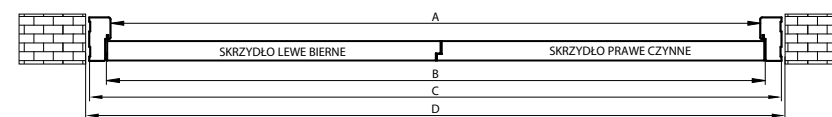

Skrzydła bezprzylgowe podwójne – ościeżnica blokowa V-retto