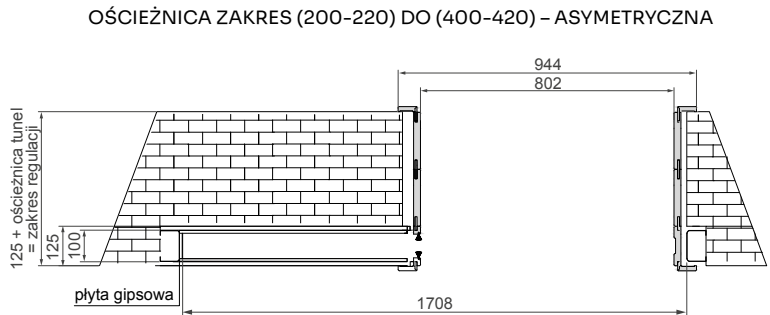

Zabudowa do systemu G/K występuje z opaską 60 mm

Łączenie ościeżnicy: 45°

KASETA POJEDYNCZA G/K skrzydło drzwiowe

DEKOR NA ARANŻACJI: JESION. MODEL LUPUS.

Kaseta G/K – system aluminiowy przesuwny pojedynczy	
1260,00 zł netto	1549,80 zł brutto
Samodomykacz	
100,00 zł netto	123,00 zł brutto