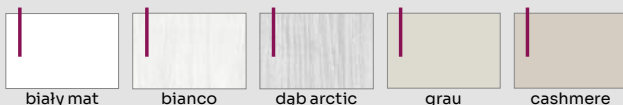

DOSTĘPNE DEKORY: WYKOŃCZENIE – SKRZYDŁO OKLEJONE: PP PLATINIUM

MODEL V 10