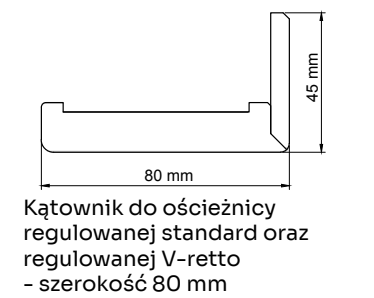

STANDARD

OŚCIEŻNICA REGULOWANA PRZYLGOWA

- Ceny dotyczą ościeżnic w szerokościach „60”-„100”
- Dopłata: ościeżnica do drzwi dwuskrzydłowych +30% ceny ościeżnicy
- Ościeżnice powyżej zakresu 420 mm dostępne w panelu B2B
- Cena zabudowy tunelowej = cena ościeżnicy regulowanej
- Ościeżnica do skrzydeł szklanych - występuje różnica względem ościeżnic regulowanych standard - konieczność uwzględnienia w zamówieniu rodzaju ościeżnicy.

CENA OŚCIEŻNIC REGULOWANYCH DIN - KĄTOWNIK 60x45 mm

ZAKRESY REGULACJI	FF, 3D		CPL, PP		SKRZYDŁO LAMELO PP	
	Cena netto	Cena brutto	Cena netto	Cena brutto	Cena netto	Cena brutto
60-80	375,00 zł	461,25 zł	420,00 zł	516,60 zł	-	-
80-100	360,00 zł	442,80 zł	410,00 zł	504,30 zł	440,00 zł	541,20 zł
100-120	380,00 zł	467,40 zł	420,00 zł	516,60 zł	450,00 zł	553,50 zł
120-140	395,00 zł	485,85 zł	440,00 zł	541,20 zł	470,00 zł	578,10 zł
140-160	415,00 zł	510,45 zł	455,00 zł	559,65 zł	490,00 zł	602,70 zł
160-180	435,00 zł	535,05 zł	475,00 zł	584,25 zł	510,00 zł	627,30 zł
180-200	450,00 zł	553,50 zł	490,00 zł	602,70 zł	530,00 zł	651,90 zł
200-220	465,00 zł	571,95 zł	510,00 zł	627,30 zł	550,00 zł	676,50 zł
220-240	490,00 zł	602,70 zł	530,00 zł	651,90 zł	570,00 zł	701,10 zł
240-260	505,00 zł	621,15 zł	550,00 zł	676,50 zł	590,00 zł	725,70 zł
260-280	525,00 zł	645,75 zł	580,00 zł	713,40 zł	620,00 zł	762,60 zł
280-300	550,00 zł	676,50 zł	600,00 zł	738,00 zł	640,00 zł	787,20 zł
300-320	575,00 zł	707,25 zł	620,00 zł	762,60 zł	660,00 zł	811,80 zł
320-340	610,00 zł	750,30 zł	670,00 zł	824,10 zł	710,00 zł	873,30 zł
340-360	635,00 zł	781,05 zł	700,00 zł	861,00 zł	740,00 zł	910,20 zł
360-380	660,00 zł	811,80 zł	725,00 zł	891,75 zł	765,00 zł	940,95 zł
380-400	690,00 zł	848,70 zł	750,00 zł	922,50 zł	790,00 zł	971,70 zł
400-420	710,00 zł	873,30 zł	775,00 zł	953,25 zł	815,00 zł	1002,45 zł