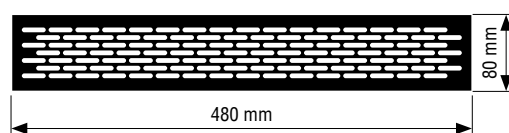

Kratka wentylacyjna stalowa 179,00 zł netto, 220,17 zł brutto