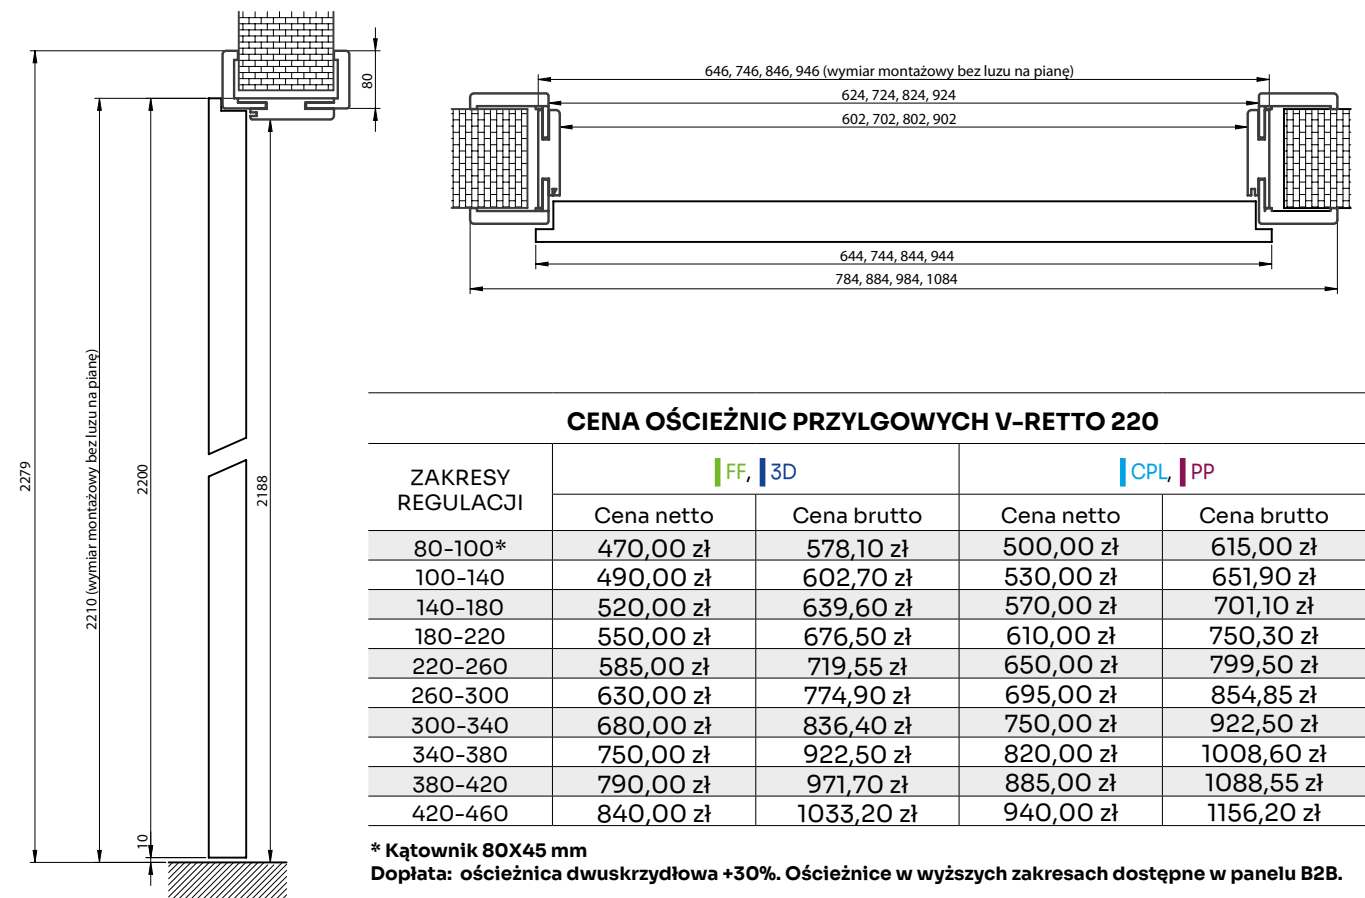

V-RETTO STANDARD H220

OŚCIEŻNICA REGULOWANA PRZYLGOWA