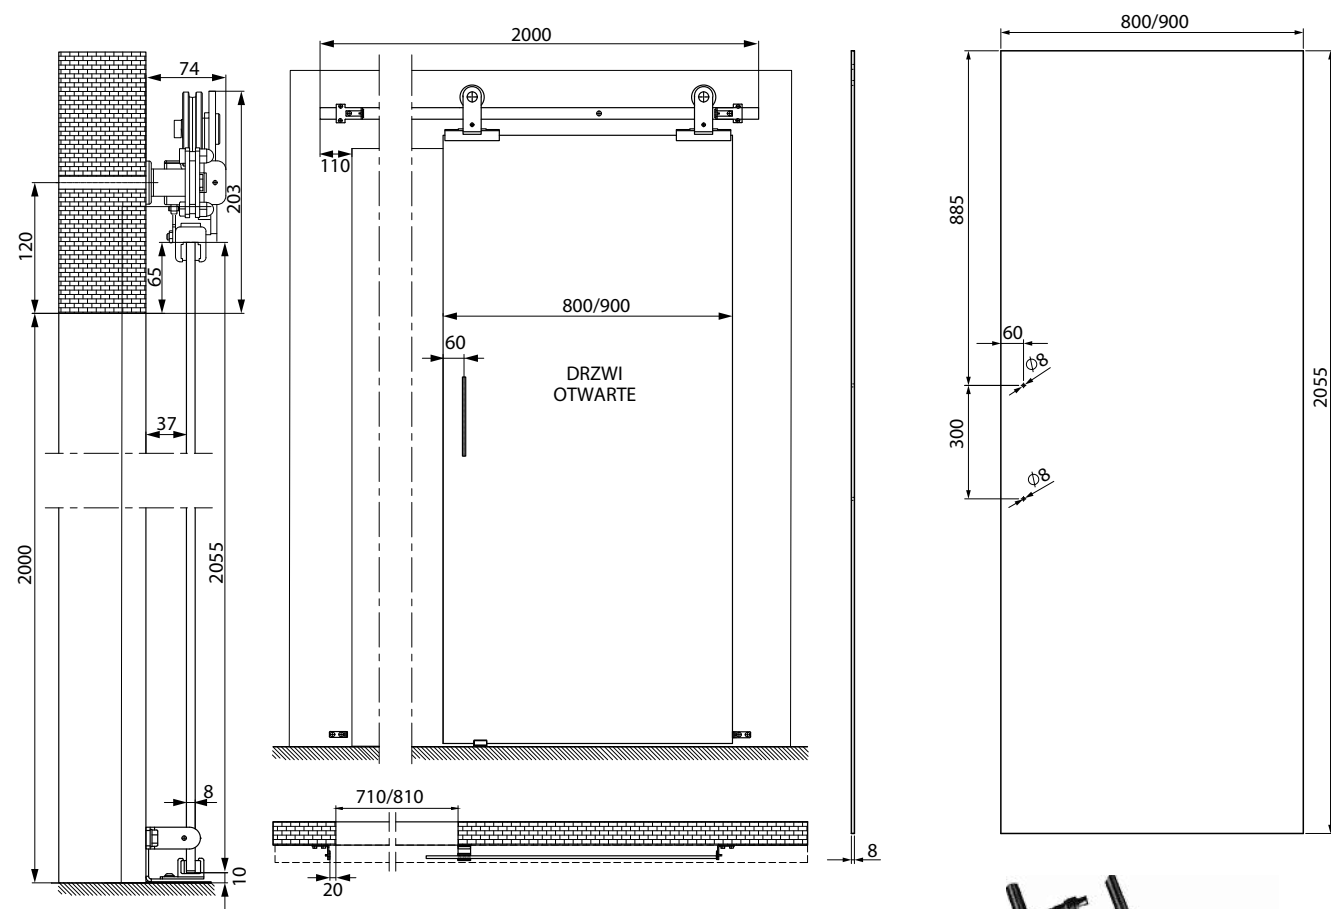

SYSTEMY
PRZESUWNE

SYSTEM LOFT GLASS

LOFT PURE GLASS System, który łączy wysoki poziom estetyki i funkcjonalności, przeznaczony do szklanych drzwi przesuwnych, wewnętrznych.

Zastosowanie systemu **LOFT PURE GLASS** nie tylko optycznie powiększy przestrzeń, ale również podkreśli niepowtarzalny, nowoczesny i elegancki charakter wnętrza, pełnego słońca i przestrzeni.

Zalety systemu:

- możliwość zastosowania tafli szklanej w różnych wykończeniach, dzięki czemu uzyskujemy podkreślenie indywidualnego charakteru pomieszczenia, jego dyskretne wydzielenie czy też zintegrowanie z całością wystroju wnętrza
- system zapewnia doświetlenie przestrzeni oraz jej optyczne powiększenie
- kolor okuć zgodny z najnowszymi trendami dekoracji wnętrz
- zastosowanie systemu Loft Pure Glass nadaje lekkości, elegancji i nowoczesnego charakteru wnętrzom

Udźwig 70 kg

Pochwyt