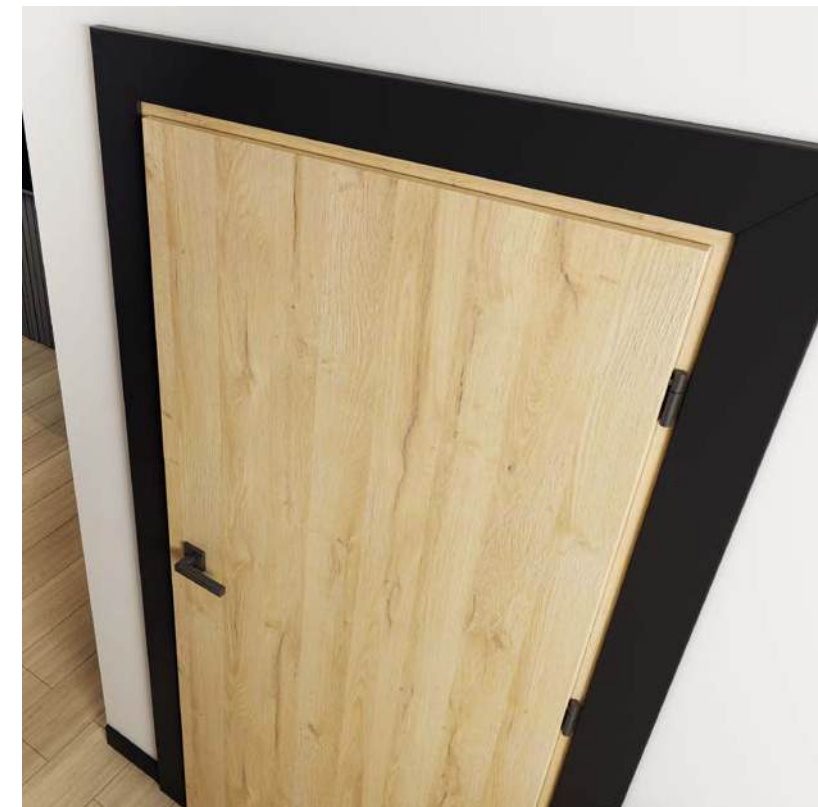

## 100 OR

Opaska dedykowana do ościeżnicy regulowanej standard z kątownikiem 60x45 mm

**DOSTĘPNE DEKORY:** WYKOŃCZENIE – OPASKA OKLEJONA: FOLIA FINISH, 3D OKLEINA, CPL LAMINAT, PP PLATINIUM

\*dekor dostępny do wyczerpania zapasów