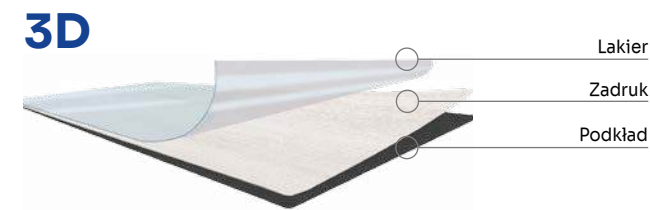

## CPL

**CPL:** wysoka odporność na ścieranie, zadrapania, światło. Struktura drewna.

dąb karmelowy CPL **NOWOŚĆ**

dąb aurea CPL **NOWOŚĆ**

dąb polarny CPL

jesion CPL

dąb piaskowy CPL

dąb CPL

## 3D

**Okleina 3D:** efekt trójwymiarowy. Niespotykane w innych produktach odwzorowanie wyglądu i struktury drewna.

dąb norweski

dąb kanadyjski

dąb Montana

orzech biały

akacja morawa

dąb sonoma