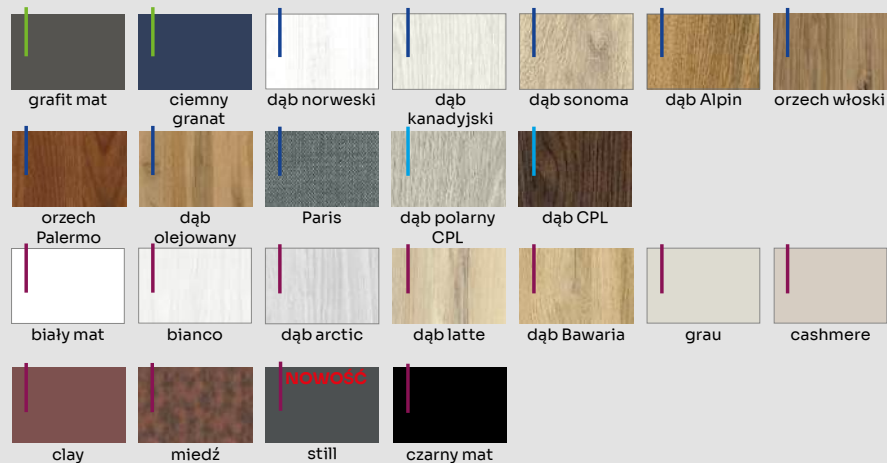

DOSTĘPNE DEKORY: WYKOŃCZENIE - SKRZYDŁO OKLEJONE: FOLIA FINISH, 3D OKLEINA, CPL LAMINAT, PP PLATINIUM

CENA:

580,00 zł netto
713,40 zł brutto

640,00 zł netto
787,20 zł brutto