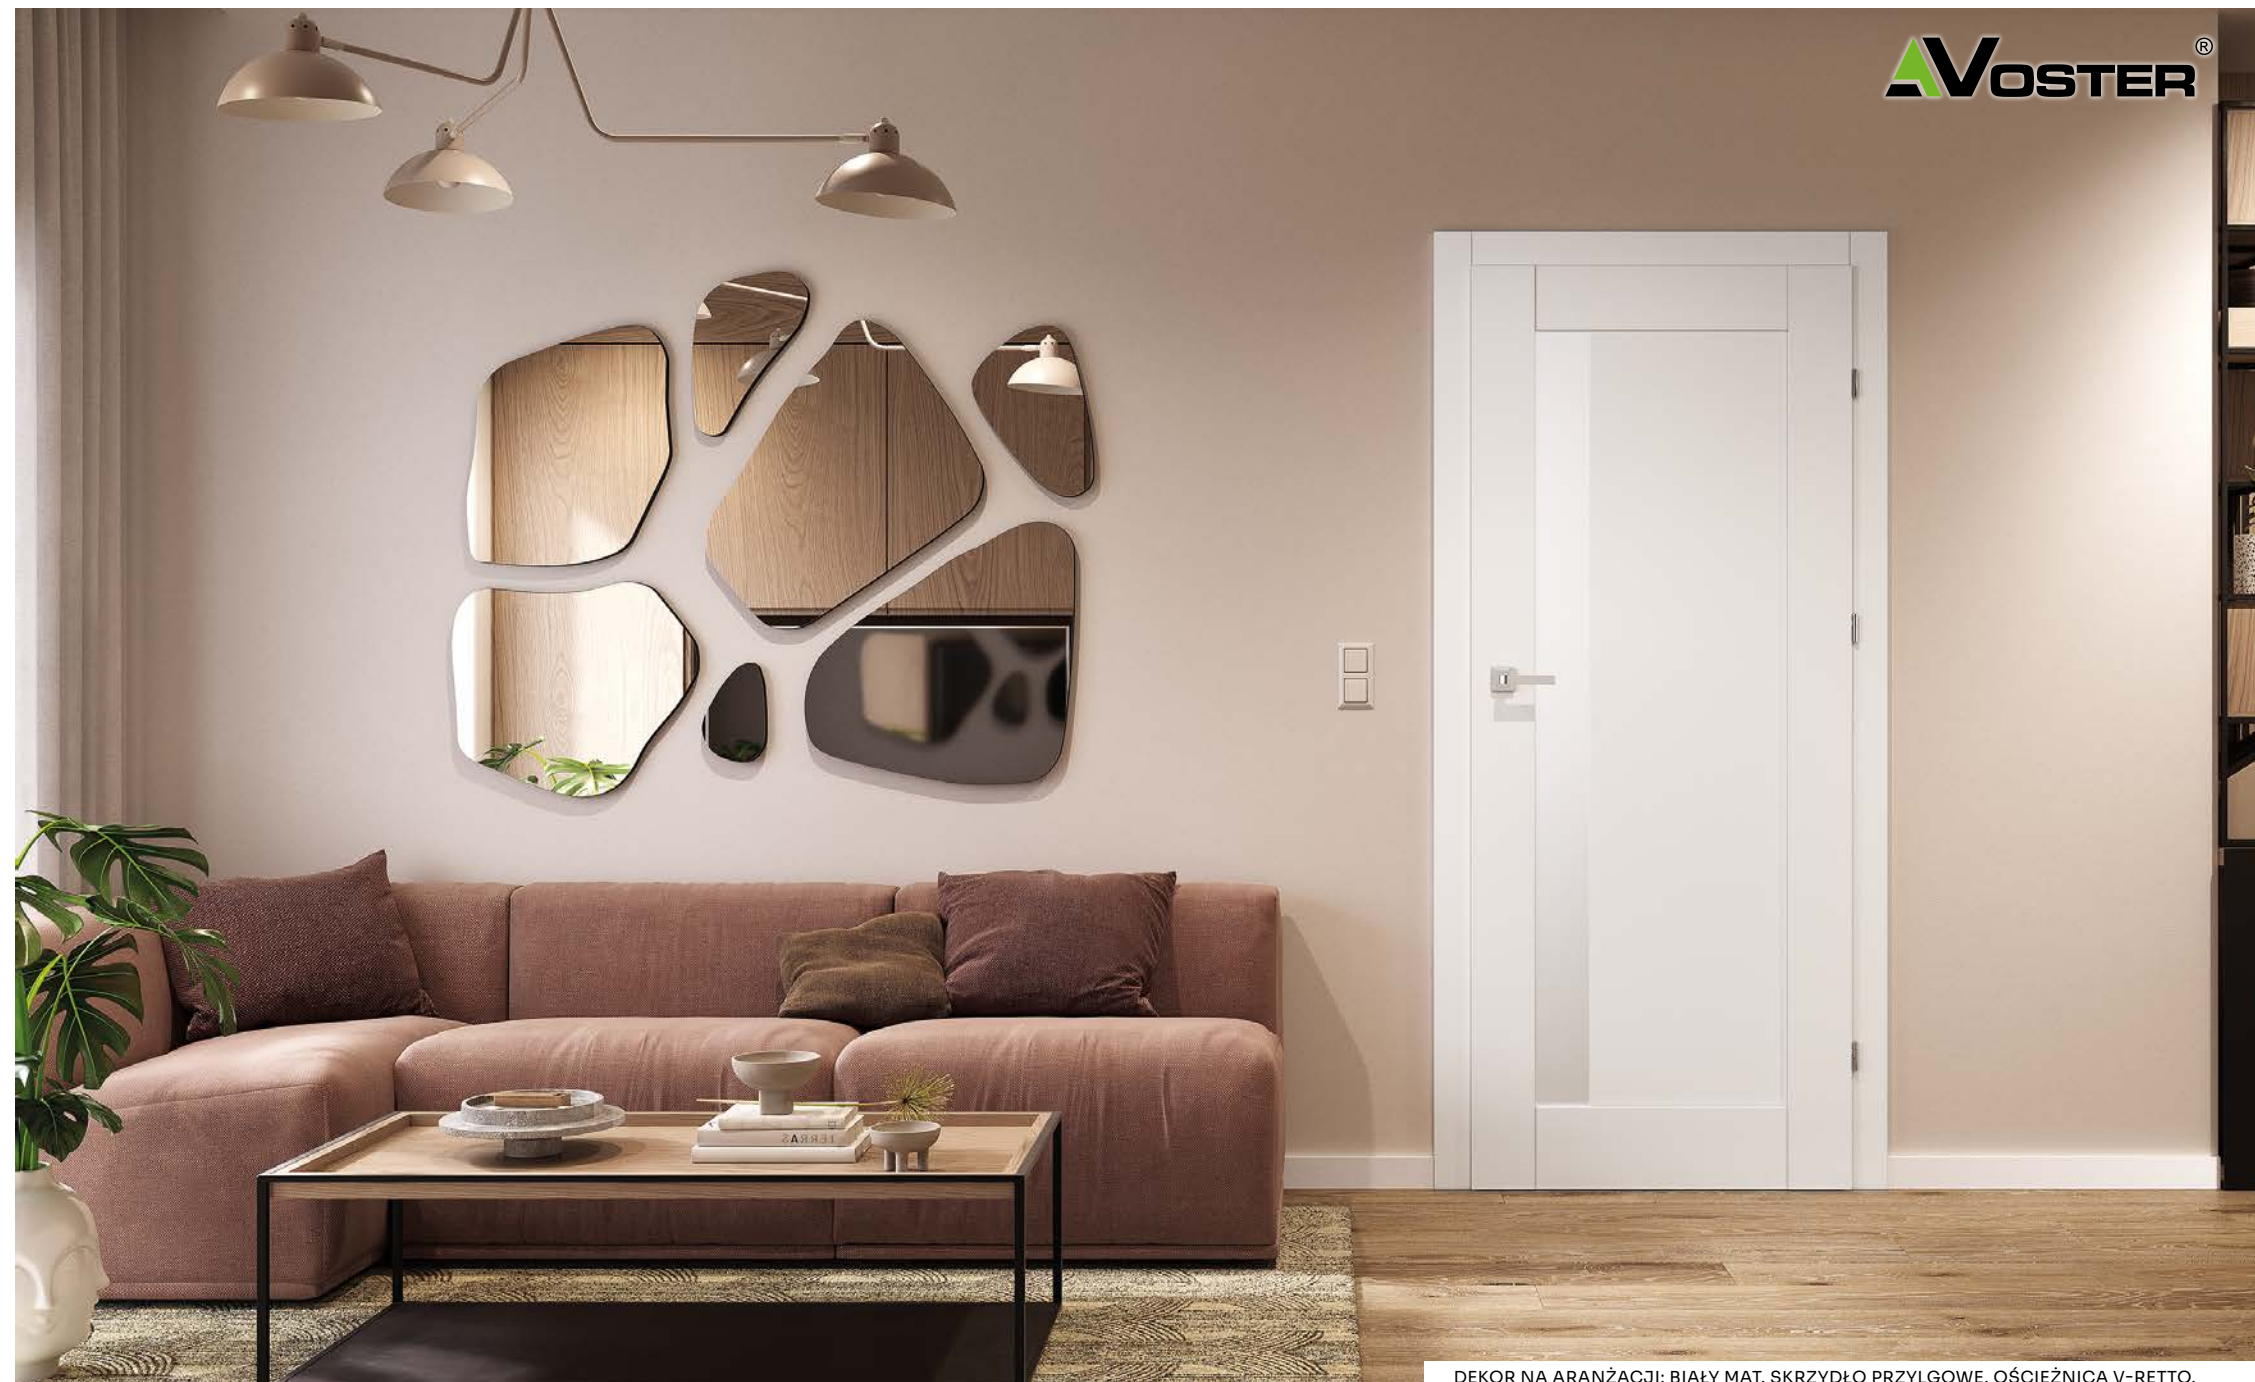

## DOSTĘPNE DEKORY: WYKOŃCZENIE - SKRZYDŁO OKLEJONE: 3D OKLEINA, CPL LAMINAT, PP PLATINIUM

BELLO 10  
PRZYLGOWE

BELLO 20  
PRZYLGOWE

SZYBA HARTOWANA 4 mm, szerokość 145 mm (wymiar stały dla wszystkich szerokości skrzydeł)