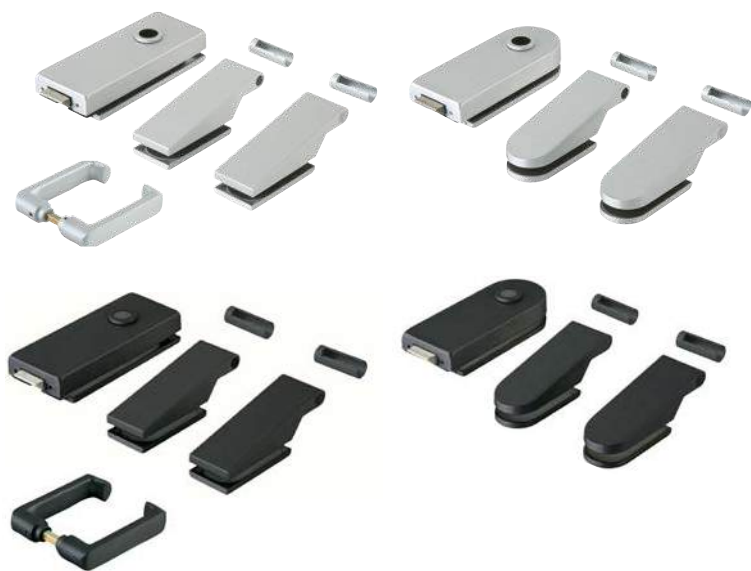

SKRZYDŁO
SZKLANE

PLATO

STANDARD

ZAWIASY
CZOPOWE

INFO. TECH.
STR. 212 - 219

DOSTĘPNE
SZEROKOŚCI

SZYBA HARTOWANA,
8 MM, KRAWĘDZIE
TĘPIONE

OPCJE ZA DOPŁATĄ

netto [zł] brutto [zł]

OKUCIA PROSTOKĄT, KLUCZ, SREBRNE	920,00	1 131,60
OKUCIA PROSTOKĄT, KLUCZ, CZARNE	1340,00	1 648,20
OKUCIA SOFT, KLUCZ, SREBRNE	920,00	1 131,60
OKUCIA SOFT, KLUCZ, CZARNE	1120,00	1 377,60
OKUCIA PROSTOKĄT, PZ, SREBRNE	780,00	959,40
OKUCIA PROSTOKĄT, PZ, CZARNE	1120,00	1 377,60
OKUCIA SOFT, PZ, SREBRNE	580,00	713,40
OKUCIA SOFT, PZ, CZARNE	890,00	1 094,70
OKUCIA PROSTOKĄT, OSZCZ., SREBRNE	700,00	861,00
OKUCIA PROSTOKĄT, OSZCZ., CZARNE	950,00	1 168,50
OKUCIA SOFT, OSZCZ., SREBRNE	530,00	651,90
OKUCIA SOFT, OSZCZ., CZARNE	780,00	959,40
OKUCIA PROSTOKĄT, WC, SREBRNE	960,00	1 180,80
OKUCIA PROSTOKĄT, WC, CZARNE	1220,00	1 500,60
OKUCIA SOFT, WC, SREBRNE	680,00	836,40
OKUCIA SOFT, WC, CZARNE	990,00	1 217,70
OSZCIEŻNICA REGULOWANA DEDYKOWANA DO PLATO STR. 190 KATALOGU		
OSZCIEŻNICA BLOKOWA DEDYKOWANA DO PLATO STR. 193 KATALOGU		
PODCIĘCIE WENTYLACYJNE	77,00	94,71

OKUCIA:

WERSJA PROSTOKĄT

WERSJA SOFT