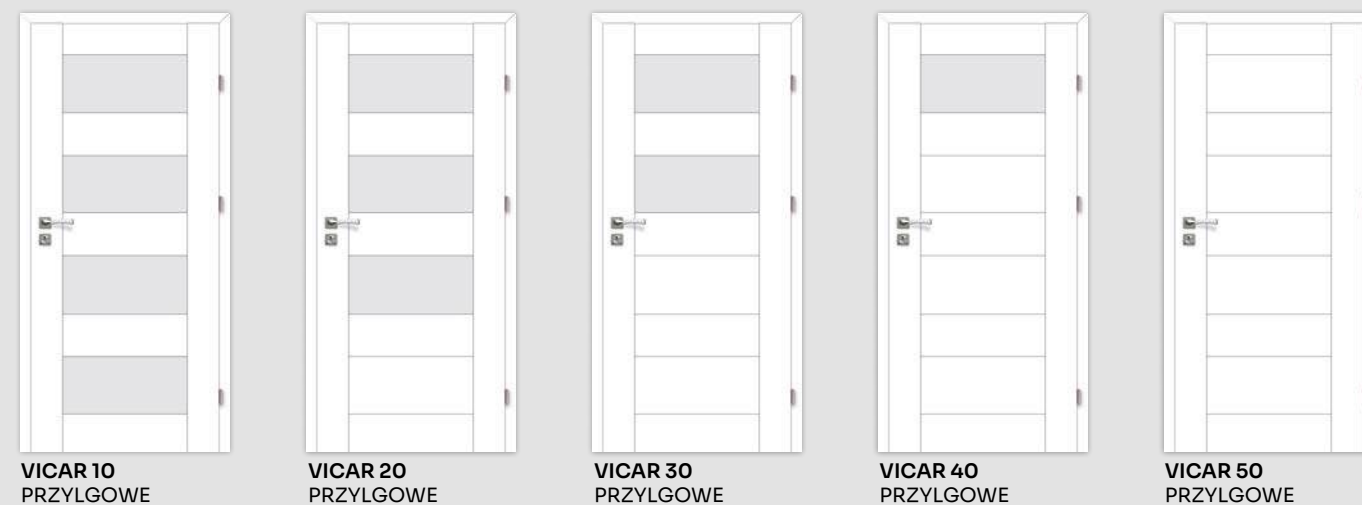

DOSTĘPNE DEKORY: WYKOŃCZENIE - SKRZYDŁO OKLEJONE: FOLIA FINISH, 3D OKLEINA, CPL LAMINAT, PP PLATINIUM

CENA:

560,00 zł netto
688,80 zł brutto

630,00 zł netto
774,90 zł brutto

* dekor dostępny do wyczerpania zapasów
** dekor dostępny dla skrzydeł przylgowych