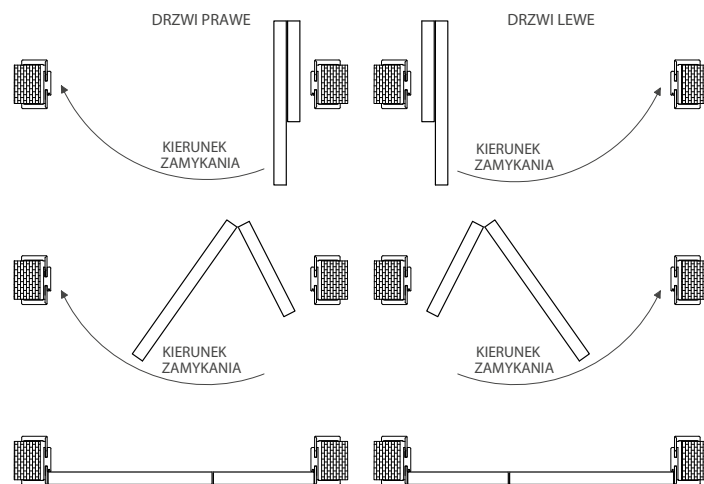

## OPCJE ZA DOPŁATĄ

netto [zł] brutto [zł]

WZMOCNIENIE PEŁNA PŁYTA	150,00	184,50
ZAMEK HAKOWY	120,00	147,60

SZEROKOŚĆ ZE-STAWU	A	B	C	D	E	F
	Szerokość skrzydła	Szerokość skrzydła	Szerokość ościeżnicy pod montaż skrzydeł	Szerokość przejścia światła w ościeżnicy	Szerokość zewnętrzna ościeżnicy (bez luzu na pianę)	Szerokość krycia opaski "80"
"70"	418	318	748	726	770	908
"80"	518	318	848	826	870	1008
"90"	518	418	948	926	970	1108