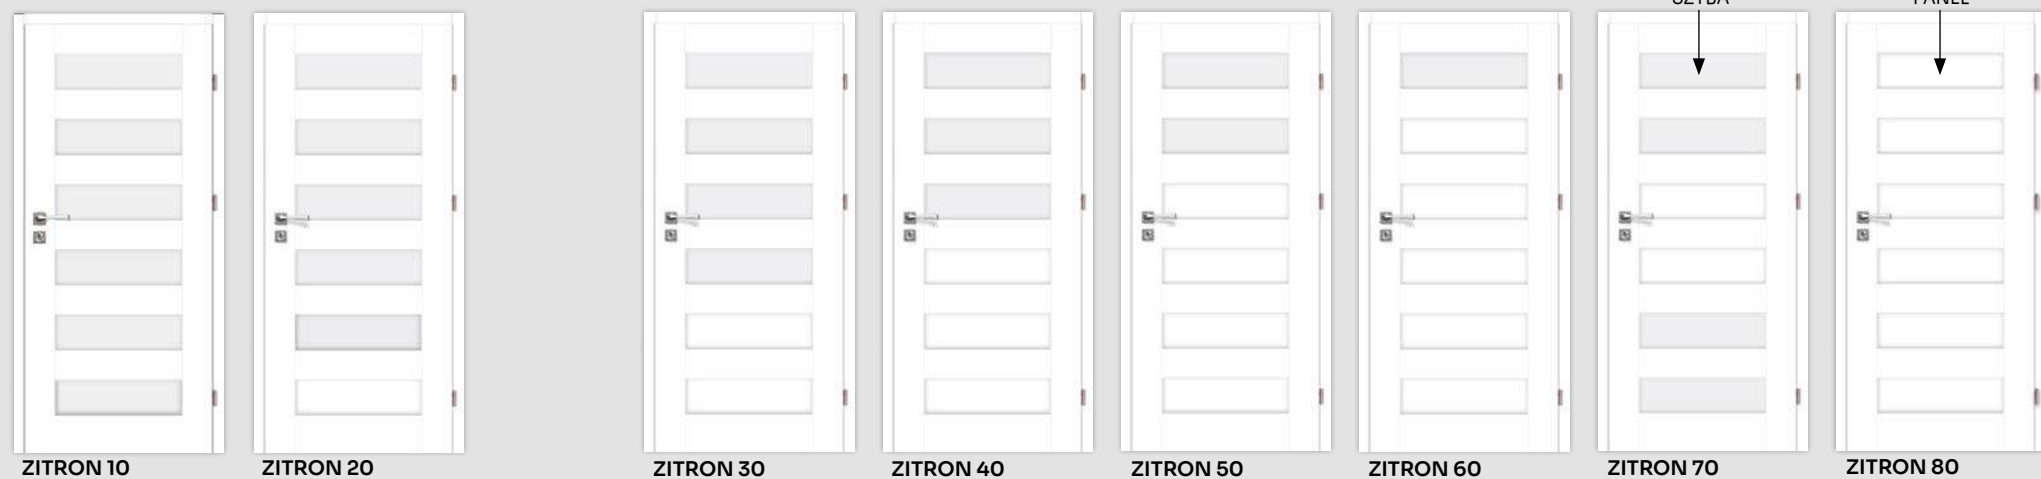

DOSTĘPNE DEKORY: WYKOŃCZENIE - SKRZYDŁO OKLEJONE: FOLIA FINISH, 3D OKLEINA, CPL LAMINAT, PP PLATINIUM

CENA:

580,00 zł netto
713,40 zł brutto

640,00 zł netto
787,20 zł brutto

* dekor dostępny do wyczerpania zapasów