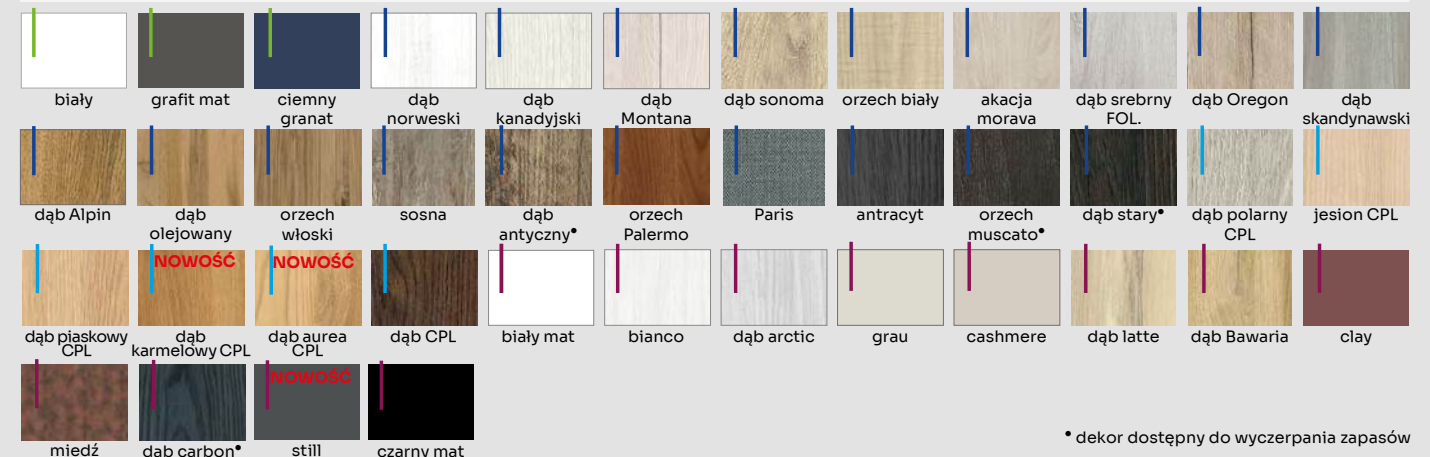

### DOSTĘPNE DEKORY: WYKOŃCZENIE - OŚCIEŻNICA OKLEJONA: FOLIA FINISH, 3D OKLEINA, CPL LAMINAT, PP PLATINIUM

\* dekor dostępny do wyczerpania zapasów