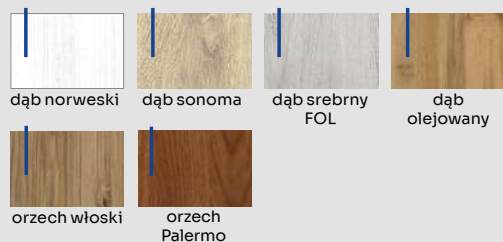

DOSTĘPNE DEKORY: WYKOŃCZENIE - SKRZYDŁO OKLEJONE: 3D OKLEINA