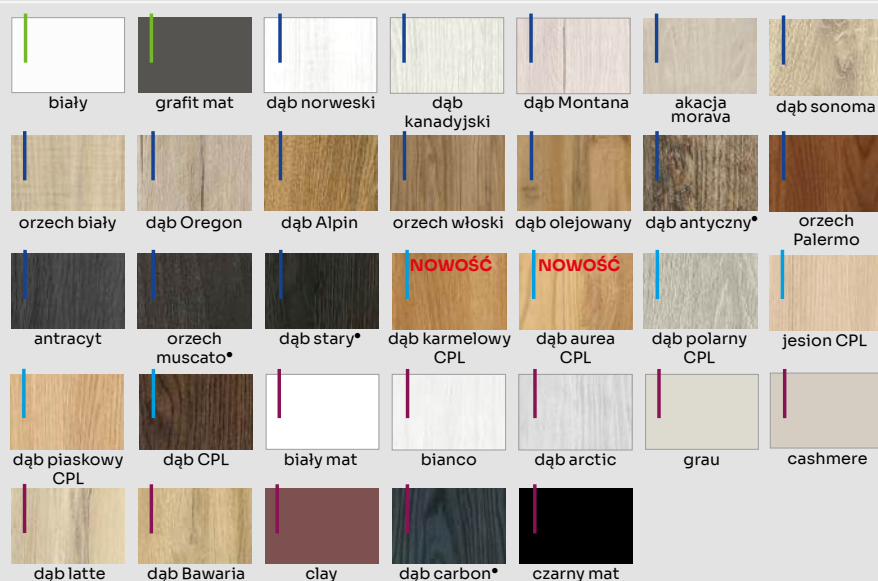

DOSTĘPNE DEKORY: WYKOŃCZENIE - SKRZYDŁO OKLEJONE: FOLIA FINISH, 3D OKLEINA, CPL LAMINAT, PP PLATINIUM

CENA:

590,00 zł netto
725,70 zł brutto

655,00 zł netto
805,65 zł brutto

* dekor dostępny do wyczerpania zapasów