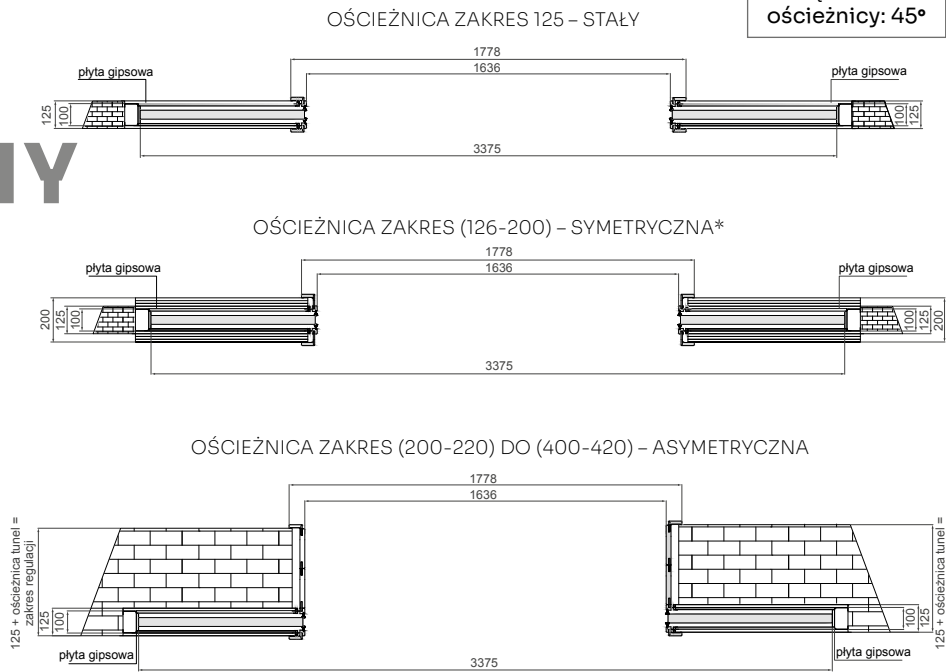

OŚCIEŻNICE DO SYSTEMU G/K PODWÓJNEGO

SYSTEM G/K ALUMINIOWY PODWÓJNY

System dla drzwi chowanych w ścianę, do zabudowy płytą gips-karton w konfiguracji – system podwójny. System w całości wykonany z aluminium, pozwala na zastosowanie każdego rodzaju skrzydła przesuwne w formie bezfelcowej (nie dotyczy skrzydeł szklanych).

W przypadku zamówienia zamka hakowego do drzwi przesuwnych podwójnych konieczne jest zamówienie pochwyty stalowej do drugiego skrzydła drzwiowego oraz blachy zaczepowej.

Kaseta G/K – system aluminiowy przesuwny podwójny

2220,00 zł netto	2730,60 zł brutto
Samodomykacz	
100,00 zł netto	123,00 zł brutto
Synchronizacja systemu podwójnego	
380,00 zł netto	467,40 zł brutto

Brak możliwości łączenia synchronizatora i samodomykacza

Zabudowa do systemu G/K występuje z opaską 60 mm