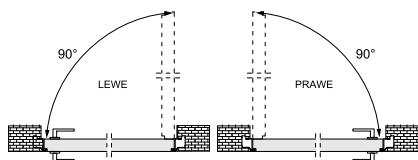

SARA PRO WEWNĘTRZNA