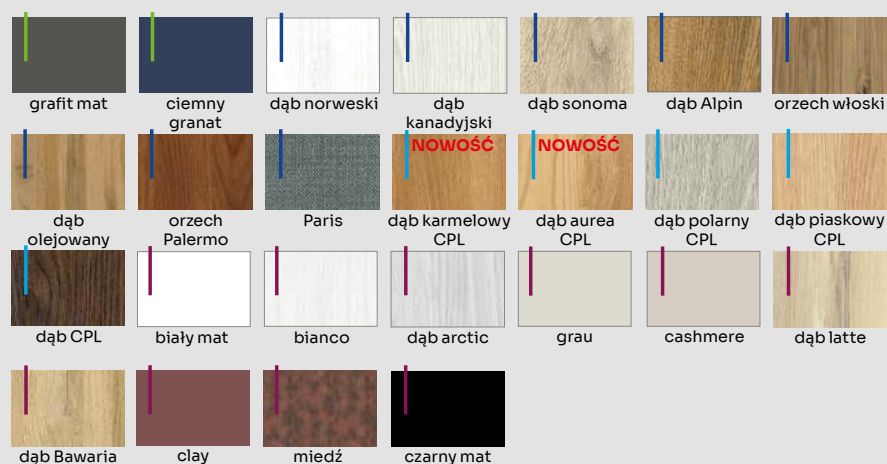

DOSTĘPNE DEKORY: WYKOŃCZENIE – SKRZYDŁO OKLEJONE: FOLIA FINISH, 3D OKLEINA, CPL LAMINAT, PP PLATINIUM

DEKOR NA ARANŻACJI: PARIS. SKRZYDŁO BEZPRZYLGOWE. OŚCIEŻNICA REWERSYJNA V-RETTO.