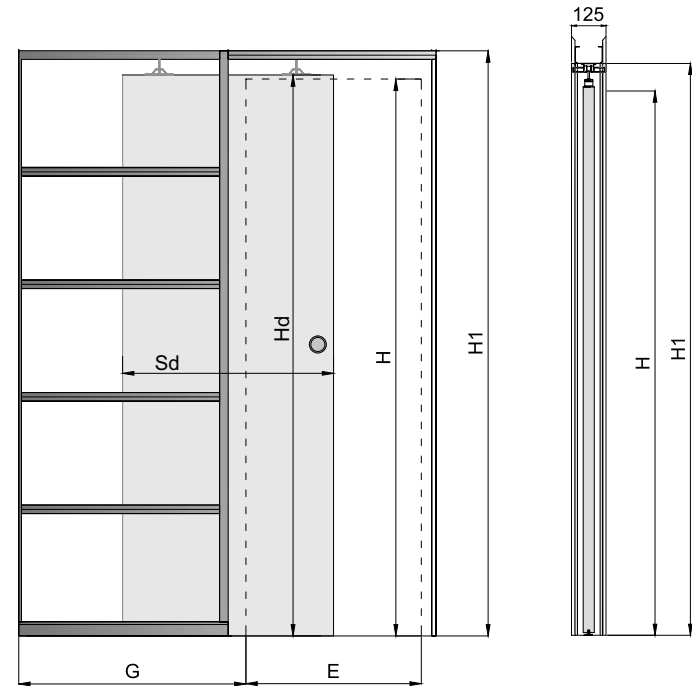

KASETA POJEDYNCZA G/K skrzydło drzwiowe