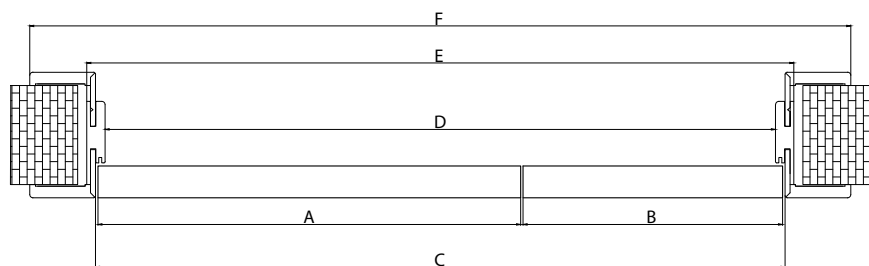

## OPCJE ZA DOPŁATĄ

netto [zł] brutto [zł]

WZMOCNIENIE PEŁNA PŁYTA	150,00	184,50
ZAMEK HAKOWY	120,00	147,60

SZEROKOŚĆ ZE-STAWU	A	B	C	D	E	F
	Szerokość skrzydła	Szerokość skrzydła	Szerokość ościeżnicy pod montaż skrzydeł	Szerokość przejścia światła w ościeżnicy	Szerokość zewnętrzna ościeżnicy (bez luzu na pianę)	Szerokość krycia opaski "80"
"70"	418	318	748	726	770	908
"80"	518	318	848	826	870	1008
"90"	518	418	948	926	970	1108