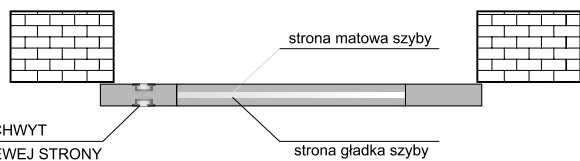

SKRZYDŁO PRAWE BEZFELCOWE (PRZESUWANE W PRAWO)

pochwyty stalowy okrągły kolor: srebrny, czarny / pochwyty stalowy owalny kolor: srebrny, czarny

naparstek srebrny lub czarny