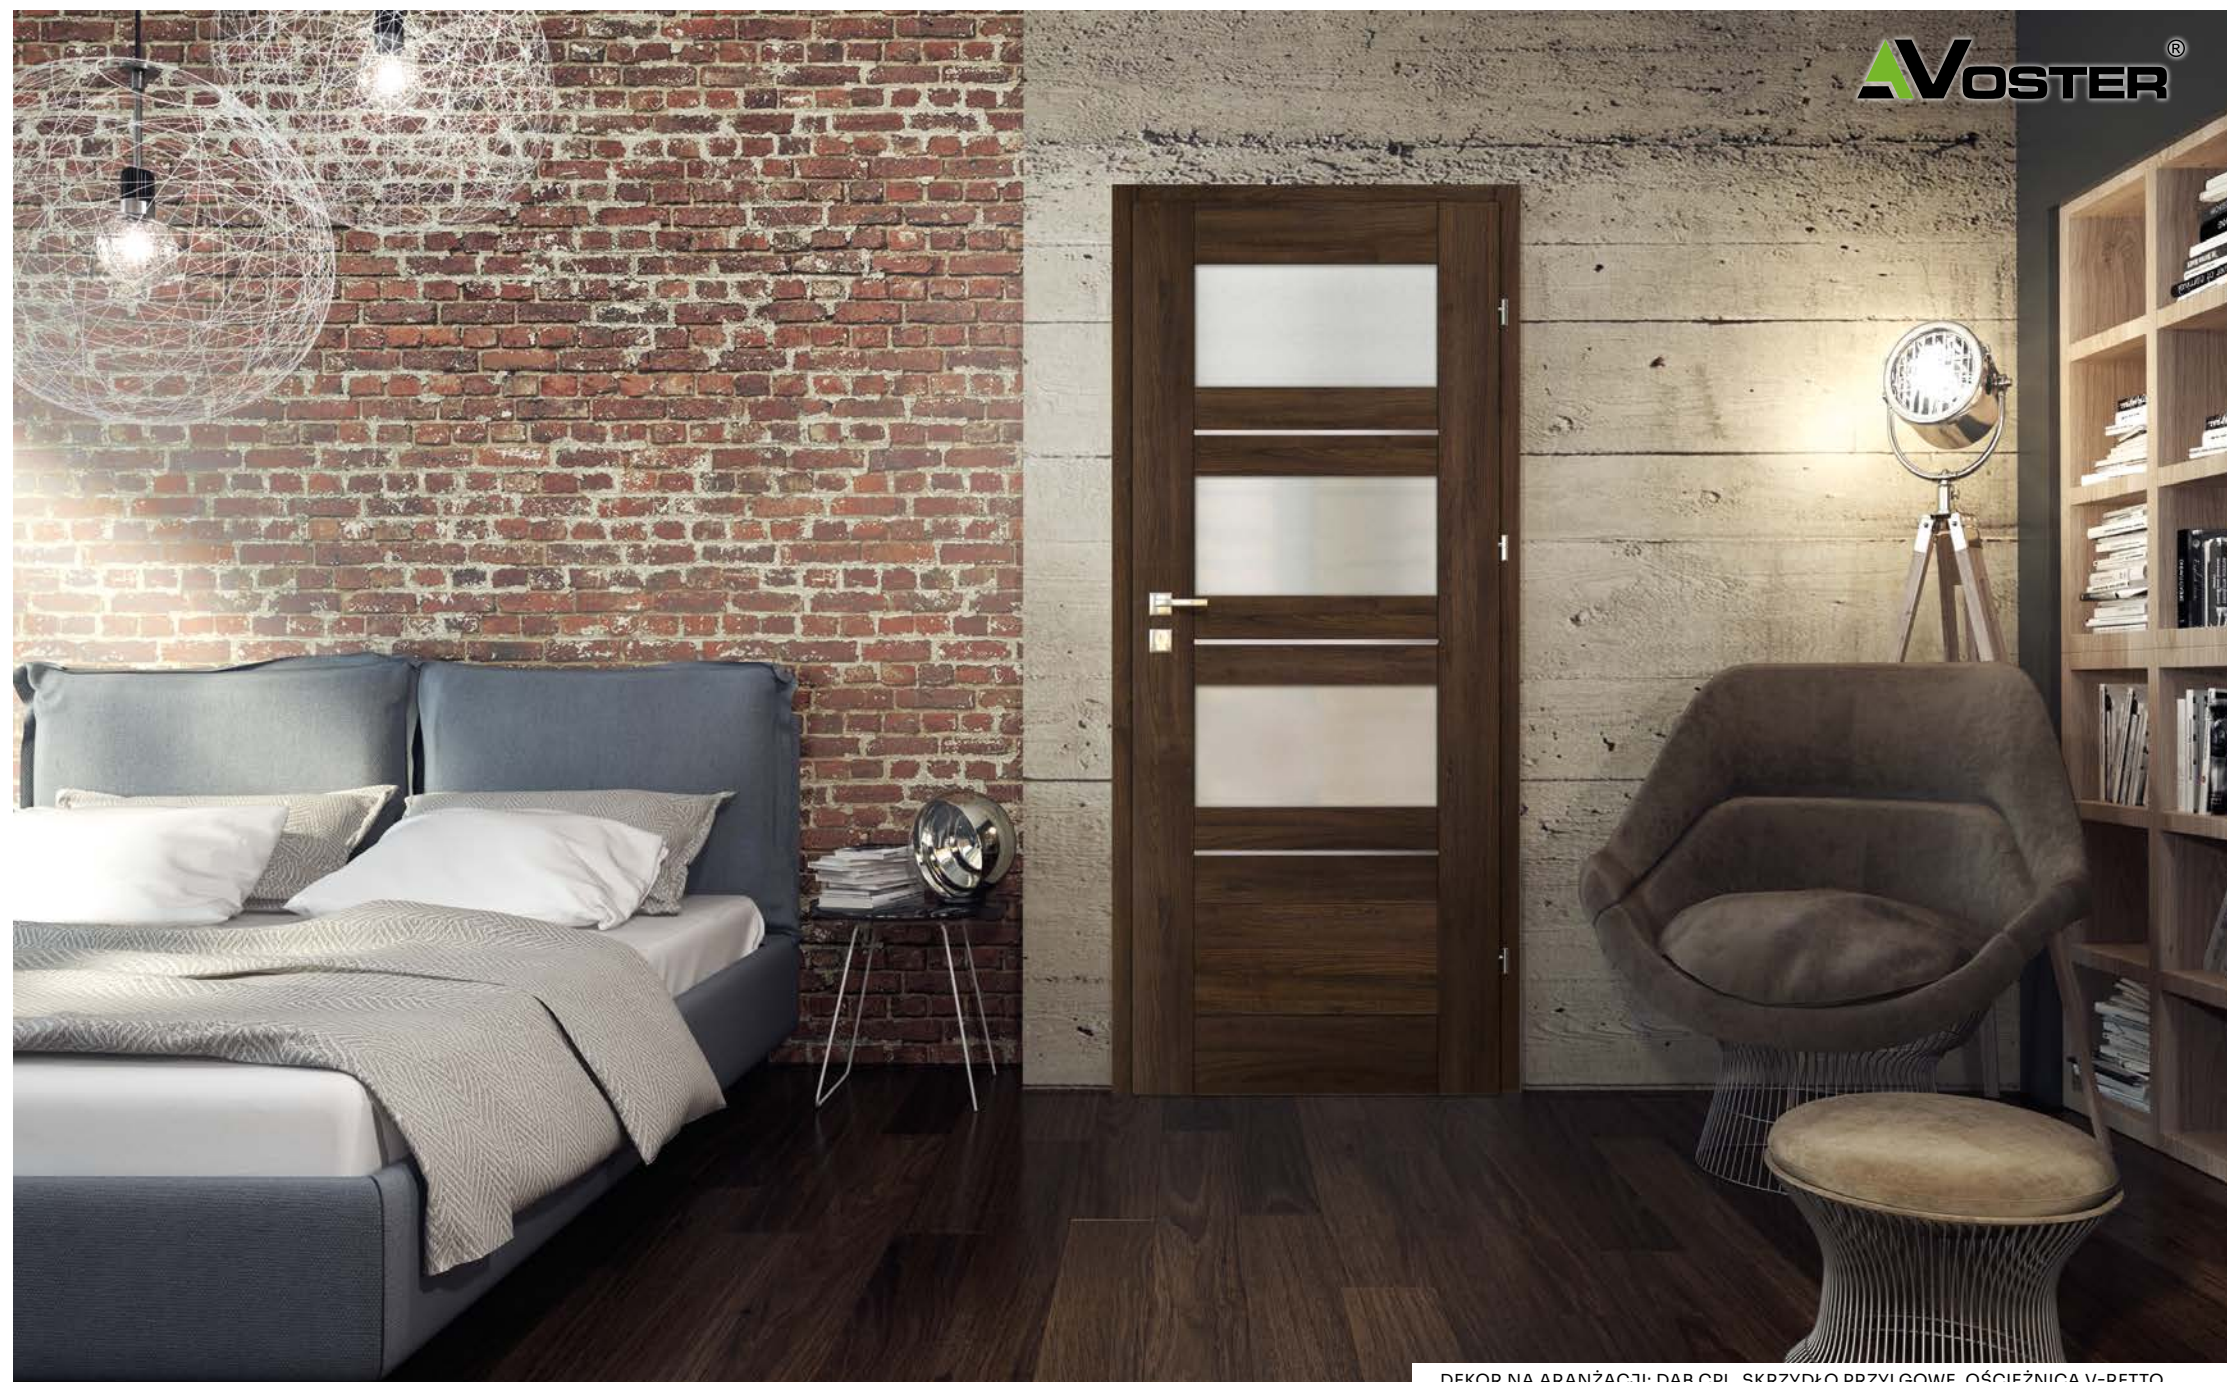

SKRZYDŁO
RAMOWE
BEZPRZYLGOWE

SKRZYDŁO
RAMOWE
PRZYLGOWE

NEUTRA

STANDARD

ZAMEK
MAGNETYCZNY
DLA SKRZYDEŁ
BEZPRZYLG.

ZAWIASY
NIEWIDOCZNE

DOSTĘPNE
SZEROKOŚCI

ZAWIASY
CZOPOWE

SZYBA
HARTOWANA
4 mm

INFO. TECH.
STR. 212 - 219

OPCJE ZA DOPŁATĄ

netto [zł] brutto [zł]

PODCIĘCIE WENTYLACYJNE	35,00	43,05
SKRÓT REKUPERACYJNY	35,00	43,05
TULEJE WENTYLACYJNE PVC - 1 szt.	6,00	7,38
TULEJE WENTYLACYJNE MOSIĘŻNE - 1 szt.	35,00	43,05
SKRZYDŁO „100”	80,00	98,40
PRÓG OPADAJĄCY	120,00	147,60
CZARNE ZAWIASY dla przylgowych - 1 szt.	12,00	14,76
TRZECI ZAWIAS dla bezprzylgowych	120,00	147,60
CZARNE NAKŁADKI NA ZAWIASY dla bezprzylgowych - 1 szt.	7,50	9,23
SKRZYDŁA PODWÓJNE cena skrzydła x 2 +	80,00	98,40
SKRZYDŁO PRZESUWNE dopłata doliczana do skrzydła w wersji przylgowej	60,00	73,80
SZKŁO VSG białe - za 1 szt. szyby	54,00	66,42
SKRZYDŁO BEZPRZYLGOWE	30,00	36,90

DEKOR NA ARANŻACJI: DĄB CPL. SKRZYDŁO PRZYLGOWE. OŚCIEŻNICA V-RETTO.

DOSTĘPNE DEKORY: WYKOŃCZENIE - SKRZYDŁO OKLEJONE: 3D OKLEINA, CPL LAMINAT

orzech włoski antracyt dąb stary*

jesion CPL** dąb piaskowy CPL dąb CPL

LISTWA - ALUMINIUM SZCZOTKOWANE

CENA:

620,00 zł netto
762,60 zł brutto

680,00 zł netto
836,40 zł brutto

* dekor dostępny do wyczerpania zapasów
** dekor dostępny dla skrzydeł przylgowych