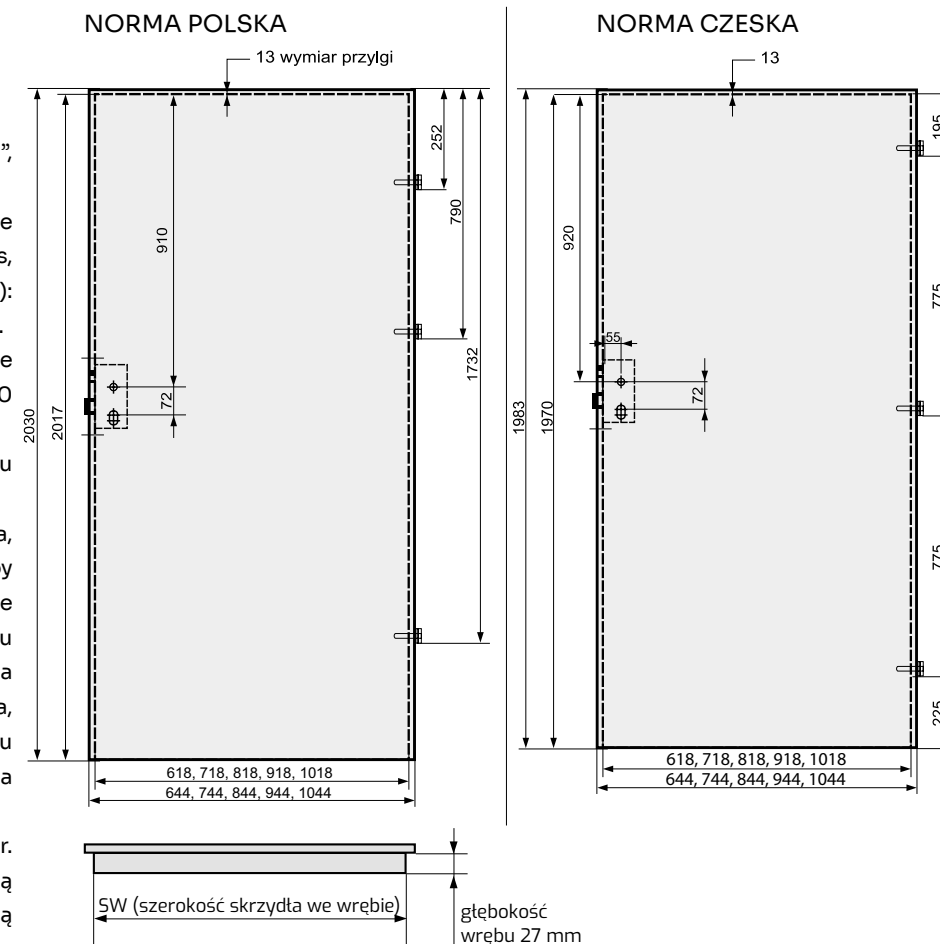

## SKRZYDŁA PRZYLGOWE POJEDYNCZE

Skrzydła przylgowe Voster pasują do wszystkich ościeżnic zgodnych z polskimi normami branżowymi

- Standardowa szerokość skrzydeł: „60”, „70”, „80”, „90”.
- Szerokość „100” - skrzydła ramowe (nie dotyczy skrzydeł Kubus, Lupus, Mediolan, Evi, Piano, Tago, Fado): dopłata 80,00 zł netto, 98,40 zł brutto.
- Szerokość „100” - skrzydło płytowe (nie dotyczy skrzydła Perla) dopłata 80,00 zł netto, 98,40 zł brutto.
- Zamek posiada opcję jednego obrotu klucza.
- Ze względu na fakt, że folia dekoracyjna, którą oklejone są nasze wyroby odwzorowuje usłojenie drewna, które nie posiada takiego samego rysunku słoików i takiej samej kolorystyki na całej długości i szerokości drzewa, folia dekoracyjna w kierunku podłużnym i poprzecznym nie posiada identycznych wybarwień i usłojeń.
- Skrzydła płytowe (plaster miodu) szer. 100 oraz skrzydła wzmacniane płytą pełną szer. 60 - 100 wyposażone są standardowo w trzy zawiasy.