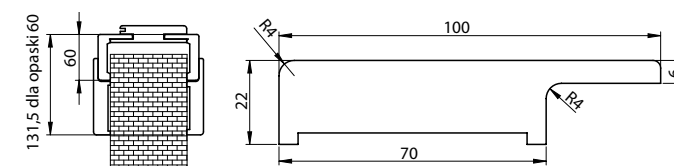

## 100 OR

Opaska dedykowana do ościeżnicy regulowanej standard z kątownikiem 60x45 mm

**DOSTĘPNE DEKORY:** WYKOŃCZENIE – OPASKA OKLEJONA: FOLIA FINISH, 3D OKLEINA, CPL LAMINAT, PP PLATINIUM

\*dekor dostępny do wyczerpania zapasów