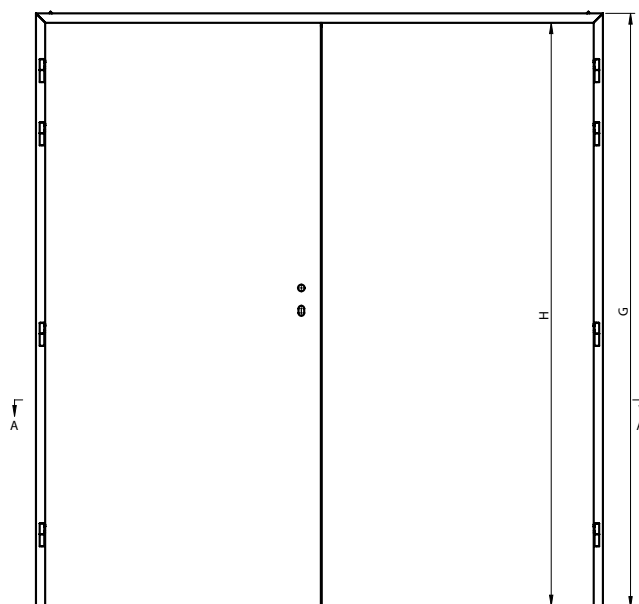

DRZWI
WEWNĘTRZNE
WEJŚCIOWE

INTER EI30, EI60 DWUSKRZYDŁOWE

OPCJE ZA DOPŁATĄ

	netto [zł]	brutto [zł]
WKŁADKA HEKTOR	137,00	168,51
KLAMKA UNO, kolor: nikiel, czarny	48,00	59,04
ROZETA UNO, kolor: nikiel, czarny	16,00	19,68
KLAMKA AHW	99,00	121,77
ROZETA AHW	18,00	22,14
SAMODOMYKACZ, cena dot. 1 skrzydła	260,00	319,80
WIZJER PPOŻ (brak nawiertu pod wizjer)	108,00	132,84
PRÓG ZE STALI NIERDZEWNEJ Z USZCZELKĄ	336,00	413,28

WYMIAR	A	B	C	D	E	F	G	H
	Szerokość przejścia światła w ościeżnicy	Szerokość całkowita ościeżnicy (bez luzu na pianę)	Szerokość całkowita skrzydeł (z 3 mm luzem)	Szerokość wewnętrzna skrzydeł	Szerokość całkowita skrzydła czynnego	Szerokość całkowita skrzydła biernego	Wysokość zewnętrzna ościeżnicy (bez luzu na pianę)	Wysokość skrzydła całkowita
130	1366	1474	1410	1384	960	460	2062	2030
140	1466	1574	1510	1484	960/1060	560/460	2062	2030
150	1566	1674	1610	1584	960/1060	660/560	2062	2030
160	1666	1774	1710	1684	960/1060	760/660	2062	2030
170	1766	1874	1810	1784	960/1060	860/760	2062	2030
180	1866	1974	1910	1884	960/1060	960/860	2062	2030