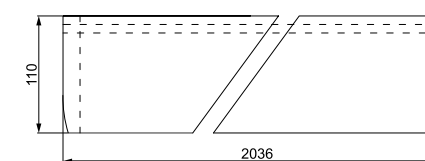

MASKOWNICA (KARNISZ)

SKRZYDŁA RAMOWE	Ceny modeli wg oferty katalogowej + dopłata 60,00 zł netto, 73,80 zł brutto, str. 14-99
SKRZYDŁA PEŁNE GŁADKIE, SZKLONE	Ceny modeli wg oferty katalogowej + dopłata 60,00 zł netto, 73,80 zł brutto, str. 108-109, 118-119, 126-133
SKRZYDŁA LAKIEROWANE PEŁNE GŁADKIE, SZKLONE	Ceny modeli wg oferty katalogowej + dopłata 60,00 zł netto, 73,80 zł brutto, str. 136-139