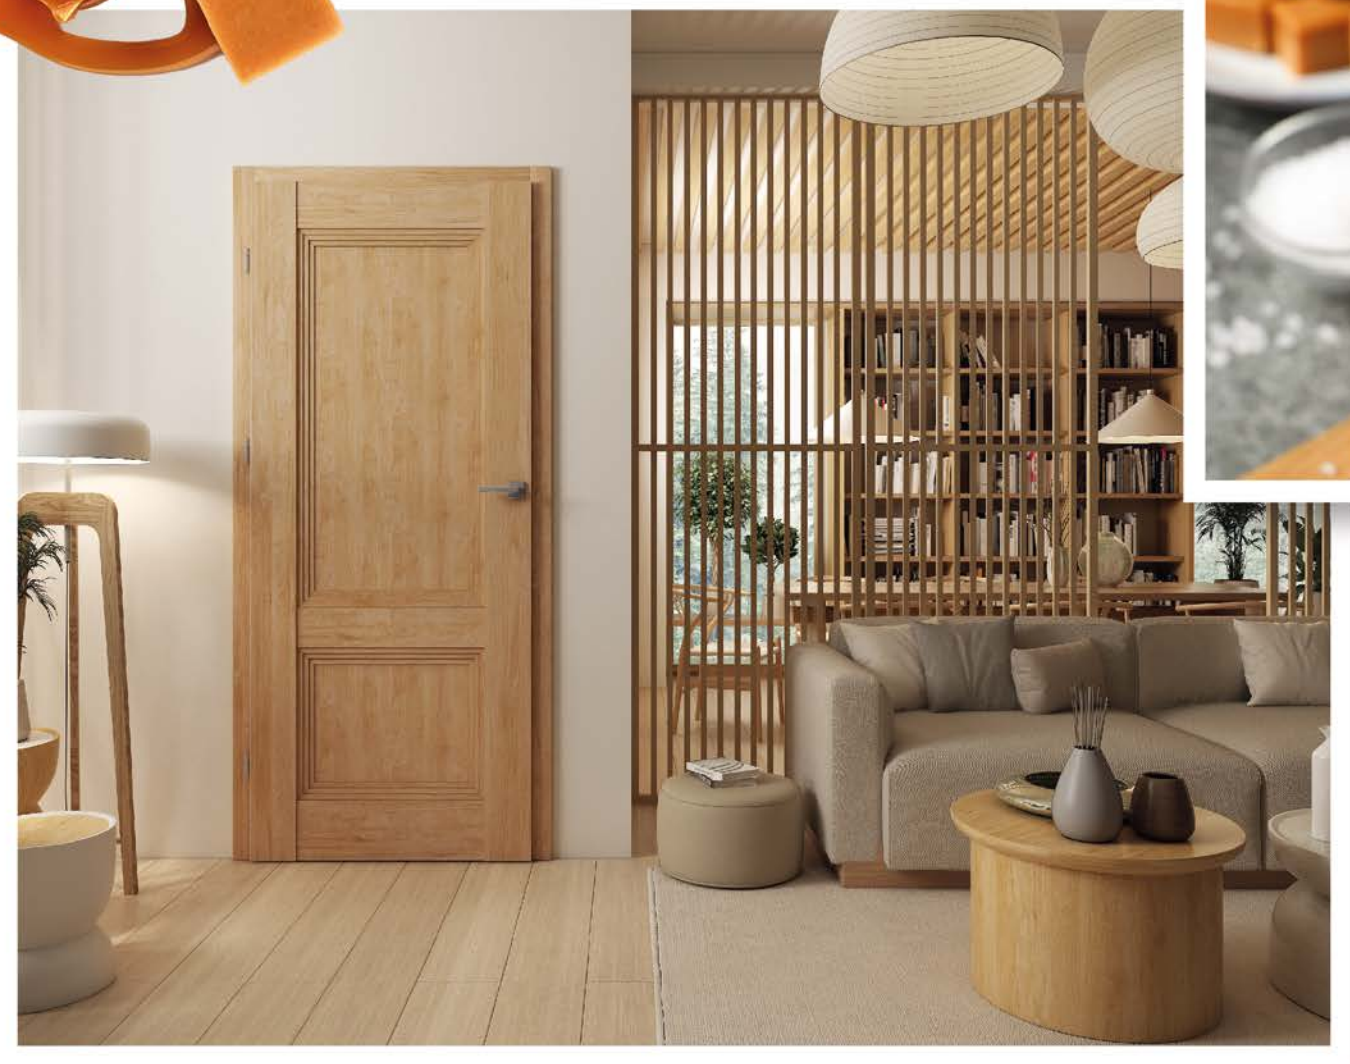

550,00 zł netto  
676,50 zł brutto

dąb  
karmelowy

*Słodka  
nuta elegancji*

SKRZYDŁO  
RAMOWE  
BEZPRZYLGOWE

SKRZYDŁO  
RAMOWE  
PRZYLGOWE