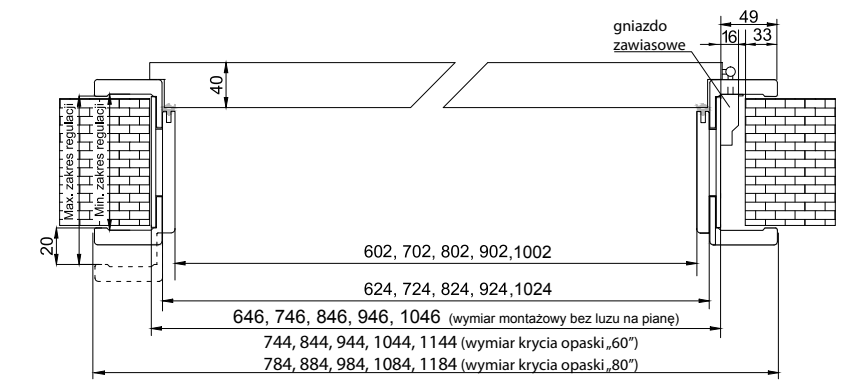

STANDARD

OŚCIEŻNICA REGULOWANA PRZYLGOWA

- Ceny dotyczą ościeżnic w szerokościach „60”-„100”
- Dopłata: ościeżnica do drzwi dwuskrzydłowych +30% ceny ościeżnicy
- Ościeżnice powyżej zakresu 420 mm dostępne w panelu B2B
- Cena zabudowy tunelowej = cena ościeżnicy regulowanej
- Ościeżnica do skrzydeł szklanych - występuje różnica względem ościeżnic regulowanych standard - konieczność uwzględnienia w zamówieniu rodzaju ościeżnicy.

CENA OŚCIEŻNIC REGULOWANYCH DIN - KĄTOWNIK 60x45 mm

ZAKRESY REGULACJI	FF, 3D		CPL, PP		SKRZYDŁO LAMELO PP	
	Cena netto	Cena brutto	Cena netto	Cena brutto	Cena netto	Cena brutto
60-80	375,00 zł	461,25 zł	420,00 zł	516,60 zł	-	-
80-100	360,00 zł	442,80 zł	410,00 zł	504,30 zł	440,00 zł	541,20 zł
100-120	380,00 zł	467,40 zł	420,00 zł	516,60 zł	450,00 zł	553,50 zł
120-140	395,00 zł	485,85 zł	440,00 zł	541,20 zł	470,00 zł	578,10 zł
140-160	415,00 zł	510,45 zł	455,00 zł	559,65 zł	490,00 zł	602,70 zł
160-180	435,00 zł	535,05 zł	475,00 zł	584,25 zł	510,00 zł	627,30 zł
180-200	450,00 zł	553,50 zł	490,00 zł	602,70 zł	530,00 zł	651,90 zł
200-220	465,00 zł	571,95 zł	510,00 zł	627,30 zł	550,00 zł	676,50 zł
220-240	490,00 zł	602,70 zł	530,00 zł	651,90 zł	570,00 zł	701,10 zł
240-260	505,00 zł	621,15 zł	550,00 zł	676,50 zł	590,00 zł	725,70 zł
260-280	525,00 zł	645,75 zł	580,00 zł	713,40 zł	620,00 zł	762,60 zł
280-300	550,00 zł	676,50 zł	600,00 zł	738,00 zł	640,00 zł	787,20 zł
300-320	575,00 zł	707,25 zł	620,00 zł	762,60 zł	660,00 zł	811,80 zł
320-340	610,00 zł	750,30 zł	670,00 zł	824,10 zł	710,00 zł	873,30 zł
340-360	635,00 zł	781,05 zł	700,00 zł	861,00 zł	740,00 zł	910,20 zł
360-380	660,00 zł	811,80 zł	725,00 zł	891,75 zł	765,00 zł	940,95 zł
380-400	690,00 zł	848,70 zł	750,00 zł	922,50 zł	790,00 zł	971,70 zł
400-420	710,00 zł	873,30 zł	775,00 zł	953,25 zł	815,00 zł	1002,45 zł