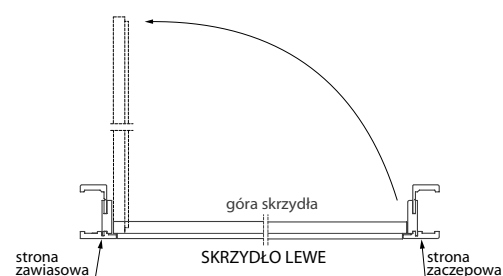

KIERUNKI OTWIERANIA DRZWI REWERSYJNYCH