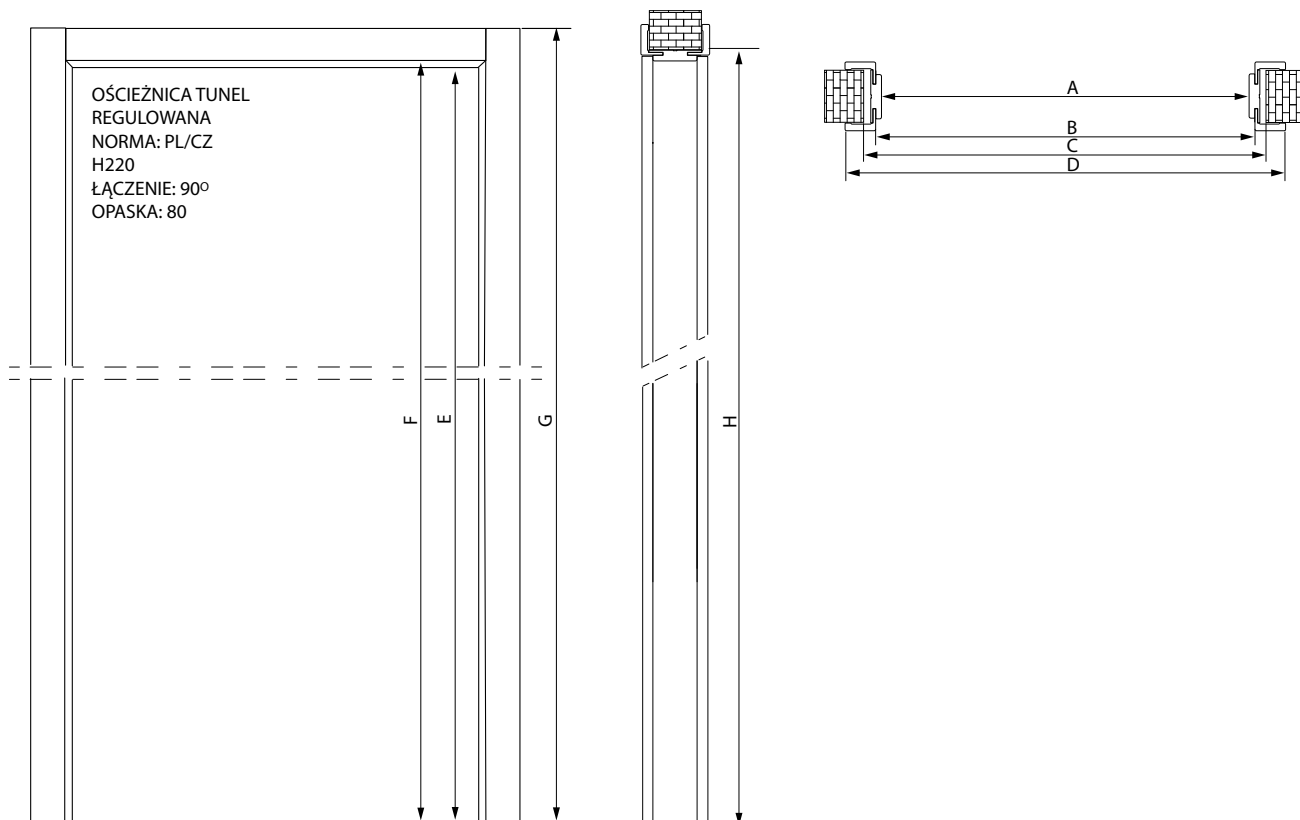

# OŚCIEŻNICA REGULOWANA TUNEL

WYMIARY (MM)

SZEROKOŚĆ OŚCIEŻNICY	A	B	C	D1 (OPASKA 60)	D2 (OPASKA 80)	E	F	G1 (OPASKA 60)	G2 (OPASKA 80)	H
60	602	624	686	744	784	2018 PL 1971 CZ	2029 PL 1982 CZ	2089 PL 2042 CZ	2109 PL 2062 CZ	2060 PL 2013 CZ
70	702	724	786	844	884					
80	802	824	886	944	984					
90	902	924	986	1044	1084					
100	1002	1024	1086	1144	1184					
105	1052	1074	1136	1194	1234					
110	1102	1124	1186	1244	1284					
115	1152	1174	1236	1294	1334					
120	1202	1224	1286	1344	1384					
125	1252	1274	1336	1394	1434					
130	1302	1324	1386	1444	1484					
135	1352	1374	1436	1494	1534					
140	1402	1424	1486	1544	1584					
145	1452	1474	1536	1594	1634					
150	1502	1524	1586	1644	1684					
155	1552	1574	1636	1694	1734					
160	1602	1624	1686	1744	1784					
165	1652	1674	1736	1794	1834					
170	1702	1724	1786	1844	1884					
175	1752	1774	1836	1894	1934					
180	1802	1824	1886	1944	1984					
185	1852	1874	1936	1994	2034					
190	1902	1924	1986	2044	2084					
195	1952	1974	2036	2094	2134					
200	2002	2024	2086	2144	2184					