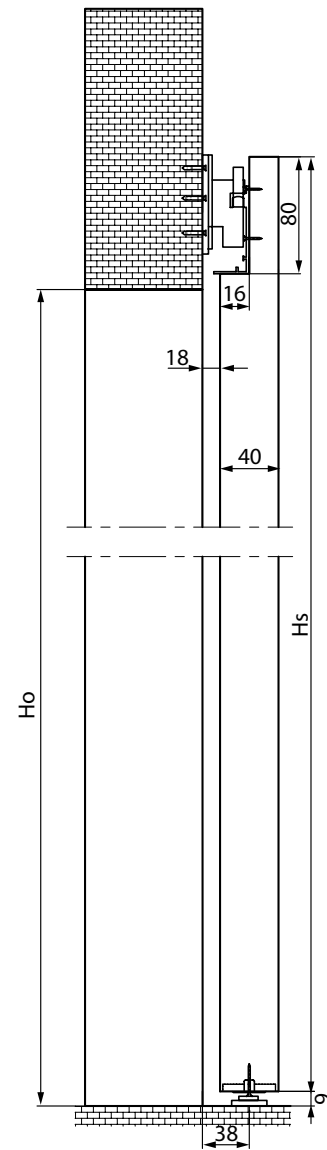

SYSTEMY
PRZESUWNE

MAGPLUS

System MAGPLUS z ukrytym systemem jezdny

System dostępny tylko za skrzydłem płytowym w formie bezfelcowej typu MAG.

System przesuwany MAGPLUS zawiera mikrometryczny system regulacji, który umożliwia regulację w pionie i w poziomie, w celu niwelacji ewentualnych nierówności ścian.

Aby zwiększyć płynność ruchu, system wyposażony jest w metalową szynę dolną.