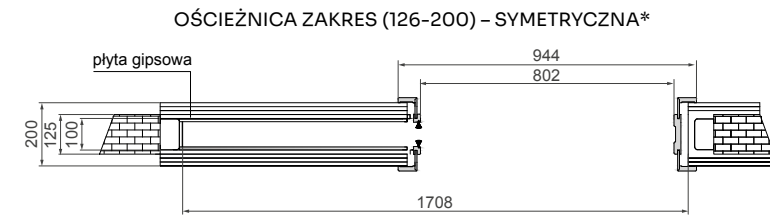

Zabudowa do systemu G/K występuje z opaską 60 mm

Łączenie ościeżnicy: 45°

KASETA POJEDYNCZA G/K skrzydło drzwiowe

DEKOR NA ARANŻACJI: JESION. MODEL LUPUS.

Kaseta G/K – system aluminiowy przesuwny pojedynczy	
1260,00 zł netto	1549,80 zł brutto
Samodomykacz	
100,00 zł netto	123,00 zł brutto