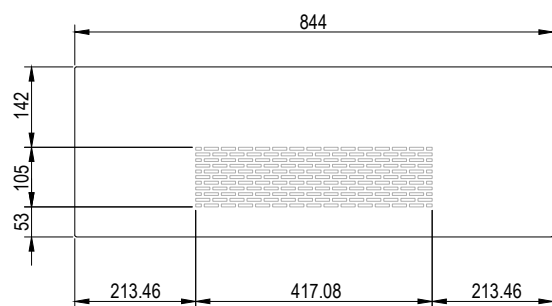

PANEL OCHRONNY

PANEL OCHRONNY INOX ŚRODEK (DWIE STRONY)

280,00 zł netto, 344,40 zł brutto

PANEL OCHRONNY INOX DÓŁ (DWIE STRONY)

270,00 zł netto, 332,10 zł brutto

PANEL OCHRONNY INOX WENTYLACJA (DWIE STRONY)

290,00 zł netto, 356,70 zł brutto

Panel ochronny z wentylacją – wymiar dla skrzydła o szerokości "80", skrzydło przylgowe, strona awers

Panel ochronny środkowy z otworami pod zamek wc/klucz/wkładkę

Kratka wentylacyjna stalowa 179,00 zł netto, 220,17 zł brutto

dostępna kolorystyka:

Panel ochronny środkowy z otworami pod zamek oszczędnościowy

LISTWA PRZYPODŁOGOWA

Listwy pakowane w komplecie po 5 szt., długość 2050 mm. Listwy sprzedawane są tylko w komplecie.

	FF, 3D	CPL, PP
Listwa 80x16x2050 mm / 1 kpl.	168,00 zł netto 206,64 zł brutto	182,00 zł netto 223,86 zł brutto

OPCJA ZA DOPŁATĄ:
- KLAMRY MONTAŻOWE DO LISTWY PRZYPODŁOGOWEJ
1 KOMPLET (30 SZT.)
36,00 zł netto, 44,28 zł brutto.

DOSTĘPNE DEKORY: WYKOŃCZENIE – LISTWA OKLEJONA: FOLIA FINISH, 3D OKLEINA, CPL LAMINAT, PP PLATINIUM

* dekor dostępny do wyczerpania zapasów