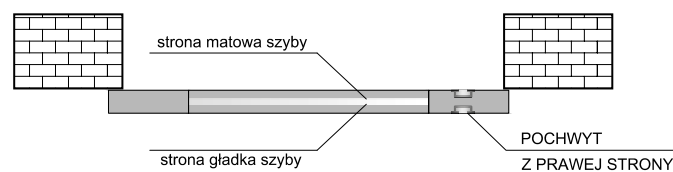

W komplecie systemu: szyna aluminiowa dł. 200 cm (SN 200/100 kg), wózki przesuwu, elementy montażu oraz maskownica (karnisz). Możliwość wykonania systemu przesuwne naściennego pojedynczego z karniszem o długości 150 cm.

System przesuwany (szyna aluminiowa + maskownica, długość 200 lub 150 cm, do skrzydeł "100" zaleca się system o dł. 220 cm):

- FF | 3D 440,00 zł netto, 541,20 zł brutto.
- CPL | PP 460,00 zł netto, 565,80 zł brutto.

Skrzydło:

- Skrzydło przesuwne w formie bezfelcowej.
- Zamontowany pochwyty drzwiowy PVC w kolorze skrzydła.

Opcje za dopłatą:

- Ościeżnica regulowana „tunel” cena ościeżnicy regulowanej standard oraz V-Retto standard, str. 188, 190-191.
- Belka odbojowa:
  - FF | 3D 160,00 zł netto, 196,80 zł brutto.
  - CPL | PP 190,00 zł netto, 233,70 zł brutto.
- Pochwyty okrągły stalowy 1 kpl. 55,00 zł netto, 67,65 zł brutto.
- Pochwyty owalny stalowy* 1 kpl. 55,00 zł netto, 67,65 zł brutto.
- Zamek hakowy 120,00 zł netto, 147,60 zł brutto.
- Naparstek do skrzydła 20,00 zł netto, 24,60 zł brutto (przy zamówieniu zamka hakowego naparstek jest w cenie)
- Samodomykacz 100,00 zł netto, 123,00 zł brutto.

Skrzydła lakierowane bezfelcowe wykonane z obrzeżem w technologii niesoftowej (może wystąpić niewielka różnica kolorystyczna). W skrzydłach bezfelcowych brak możliwości wykonania podcięcia wentylacyjnego. Możliwość wykonania tulei wentylacyjnych.

SKRZYDŁO LEWE BEZFELCOWE (PRZESUWANE W LEWO)