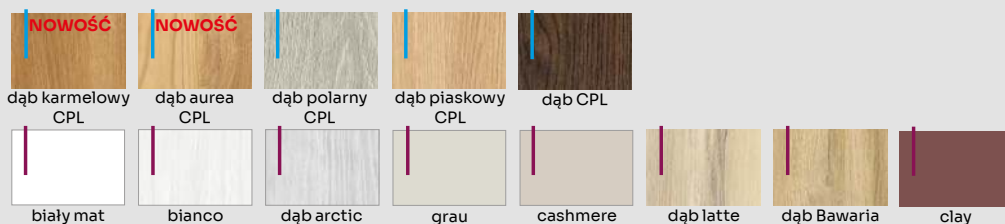

DOSTĘPNE DEKORY: WYKOŃCZENIE – SKRZYDŁO OKLEJONE: CPL LAMINAT, PP PLATINIUM

FADO
PRZYLGOWE

CENA:

650,00 zł netto
799,50 zł brutto