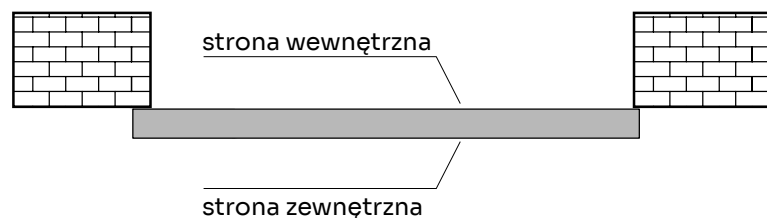

AŻUR

DO SKRZYDEŁ PRZESUWNYCH

Ażur – panel dekoracyjny wykonany z blachy 0,7 mm pomalowanej proszkowo w kolorze czarny RAL 9005.

Naklejany fabrycznie na powierzchnię skrzydła. Przeznaczony do skrzydeł pełnych gładkich w systemie przesuwnym w formie bezfelcowej. Nie dotyczy skrzydeł pełnych HDF lak.

AŻUR (jednostronnie) 540,00 zł netto, 664,20 zł brutto (możliwość wykonania Ażuru z obu stron skrzydła – cena x 2).

Dostępna szerokość w polskiej normie
80, 90, 100.

Dopłata:
Pochwył okrągły stalowy czarny 1 kpl.
55,00 zł netto, 67,65 zł brutto.