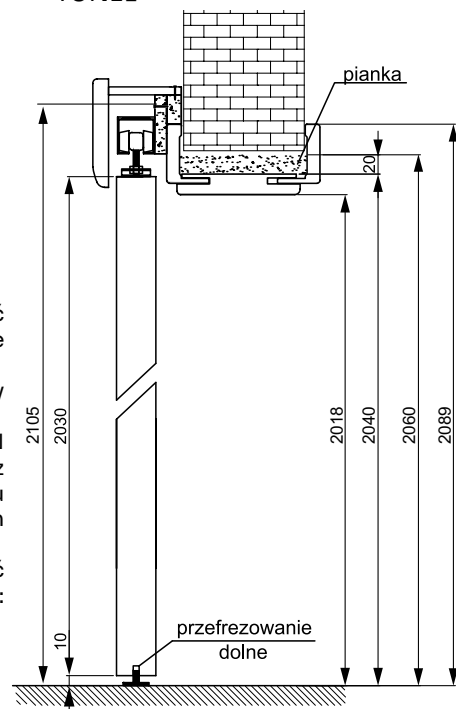

Z ZABUDOWĄ - TUNEL

SAMODOMYKACZ – spowalnia ruch skrzydła w końcowej fazie jego zamykania dosuwając je łagodnie do ościeżnicy. Zwiększa bezpieczeństwo użytkowania drzwi i zapobiega uderzeniom skrzydła o belkę.

Do skrzydeł wewnętrznych, z wyjątkiem skrzydeł szklanych.