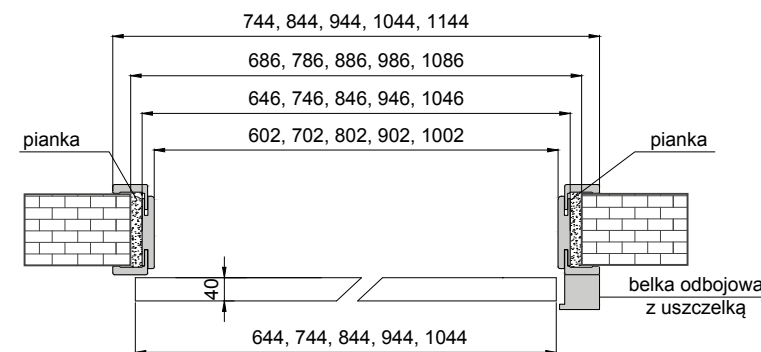

SYSTEM NAŚCIENNY POJEDYNCZY

Rozwiązanie to pozwala w łatwy i szybki sposób zamontować prowadnicę i skrzydło drzwiowe bez ingerencji w istniejące ściany.

Skrzydło drzwiowe przesuwają się wzdłuż ściany po prowadnicy zamontowanej nad otworem drzwiowym lub do nadproża.

W komplecie systemu: szyna aluminiowa dł. 200 cm (SN 200/100 kg), wózki przesuwu, elementy montażu oraz maskownica (karnisz). Możliwość wykonania systemu przesuwne naściennego pojedynczego z karniszem o długości 150 cm.

System przesuwany (szyna aluminiowa + maskownica, długość 200 lub 150 cm, do skrzydeł "100" zaleca się system o dł. 220 cm):

- FF | 3D 440,00 zł netto, 541,20 zł brutto.
- CPL | PP 460,00 zł netto, 565,80 zł brutto.

Skrzydło:

- Skrzydło przesuwne w formie bezfelcowej.
- Zamontowany pochwyty drzwiowy PVC w kolorze skrzydła.

Opcje za dopłatą:

- Ościeżnica regulowana „tunel” cena ościeżnicy regulowanej standard oraz V-Retto standard, str. 188, 190-191.
- Belka odbojowa:
  - FF | 3D 160,00 zł netto, 196,80 zł brutto.
  - CPL | PP 190,00 zł netto, 233,70 zł brutto.
- Pochwyty okrągły stalowy 1 kpl. 55,00 zł netto, 67,65 zł brutto.
- Pochwyty owalny stalowy* 1 kpl. 55,00 zł netto, 67,65 zł brutto.
- Zamek hakowy 120,00 zł netto, 147,60 zł brutto.
- Naparstek do skrzydła 20,00 zł netto, 24,60 zł brutto (przy zamówieniu zamka hakowego naparstek jest w cenie)
- Samodomykacz 100,00 zł netto, 123,00 zł brutto.

Skrzydła lakierowane bezfelcowe wykonane z obrzeżem w technologii niesoftowej (może wystąpić niewielka różnica kolorystyczna). W skrzydłach bezfelcowych brak możliwości wykonania podcięcia wentylacyjnego. Możliwość wykonania tulei wentylacyjnych.

SKRZYDŁO LEWE BEZFELCOWE (PRZESUWANE W LEWO)

SKRZYDŁO PRAWE BEZFELCOWE (PRZESUWANE W PRAWO)

Z ZABUDOWĄ - TUNEL