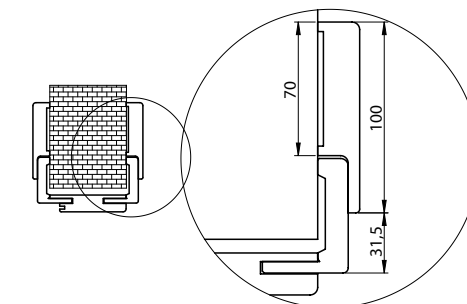

## 100 OR

Opaska dedykowana do ościeżnicy regulowanej standard z kątownikiem 60x45 mm

**DOSTĘPNE DEKORY:** WYKOŃCZENIE – OPASKA OKLEJONA: FOLIA FINISH, 3D OKLEINA, CPL LAMINAT, PP PLATINIUM

\*dekor dostępny do wyczerpania zapasów