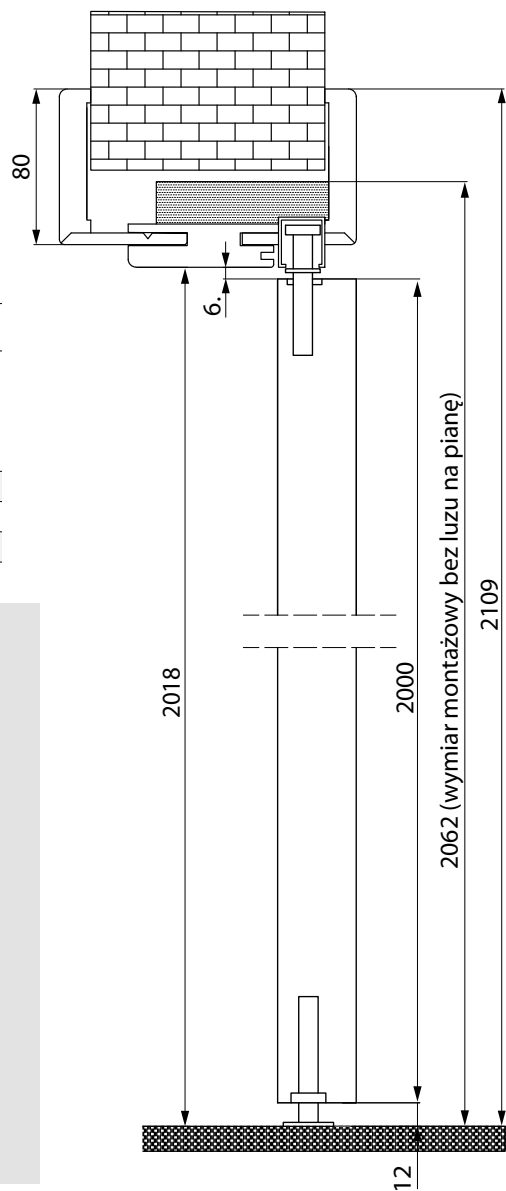

DOSTĘPNE DEKORY: WYKOŃCZENIE - SKRZYDŁO OKLEJONE: FOLIA FINISH, 3D OKLEINA, CPL LAMINAT, PP PLATINIUM