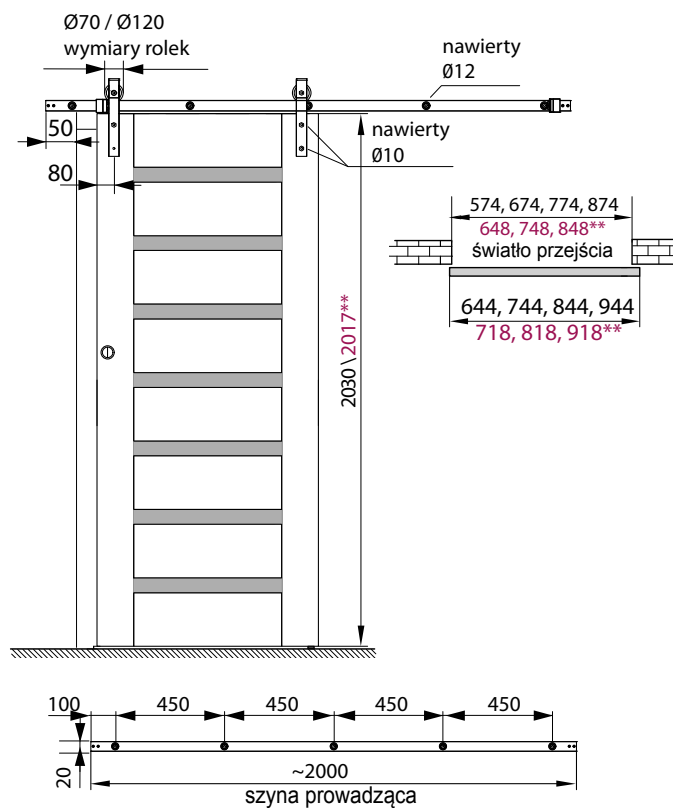

### MAKS. CIĘŻAR SKRZYDŁA 100 kg

MAKS. SZEROKOŚĆ DRZWI 945 mm  
DŁUGOŚĆ PROWADNICY 2000 mm  
KOLOR POWŁOKI: CZARNY MAT

DEKOR NA ARANŻACJI: DĄB AUREA. PEŁNE GŁADKIE.

LOFT LINE

LOFT LINE XL

system podwójny