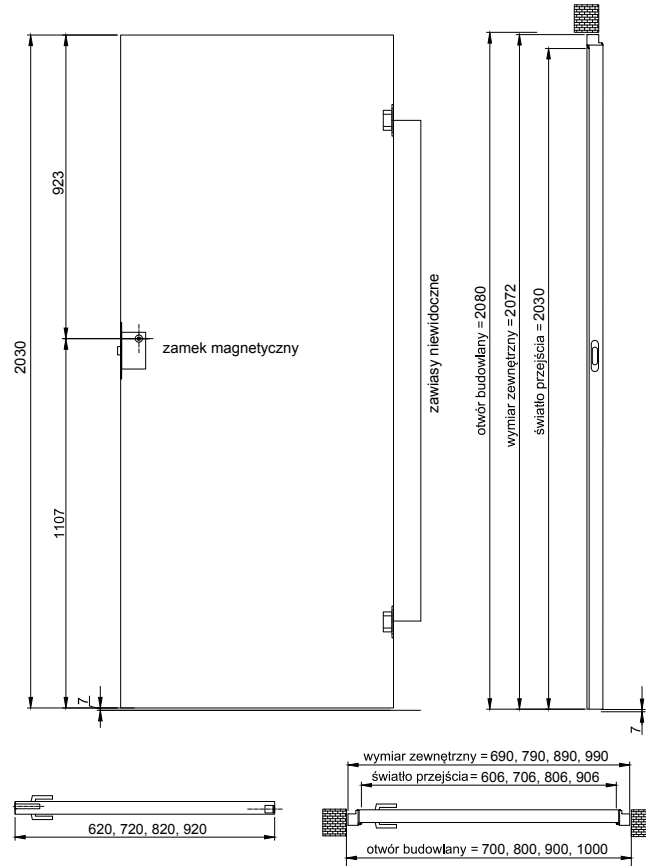

SARA PRO WEWNĘTRZNA

SARA PRO ZEWNĘTRZNA