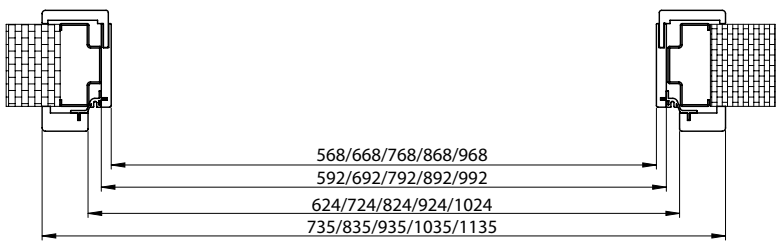

OŚCIEŻNICA NAKŁADKOWA DO OŚCIEŻNIC STALOWYCH

Montaż ościeżnicy nakładkowej skutkuje zwężeniem światła przejścia - przed zamotnowaniem klamek oraz szyldów należy sprawdzić ich szerokość przy zamkniętym skrzydle drzwiowym.
Może wystąpić niewielka różnica kolorystyczna między ościeżnicami a skrzydłami lakierowanymi.