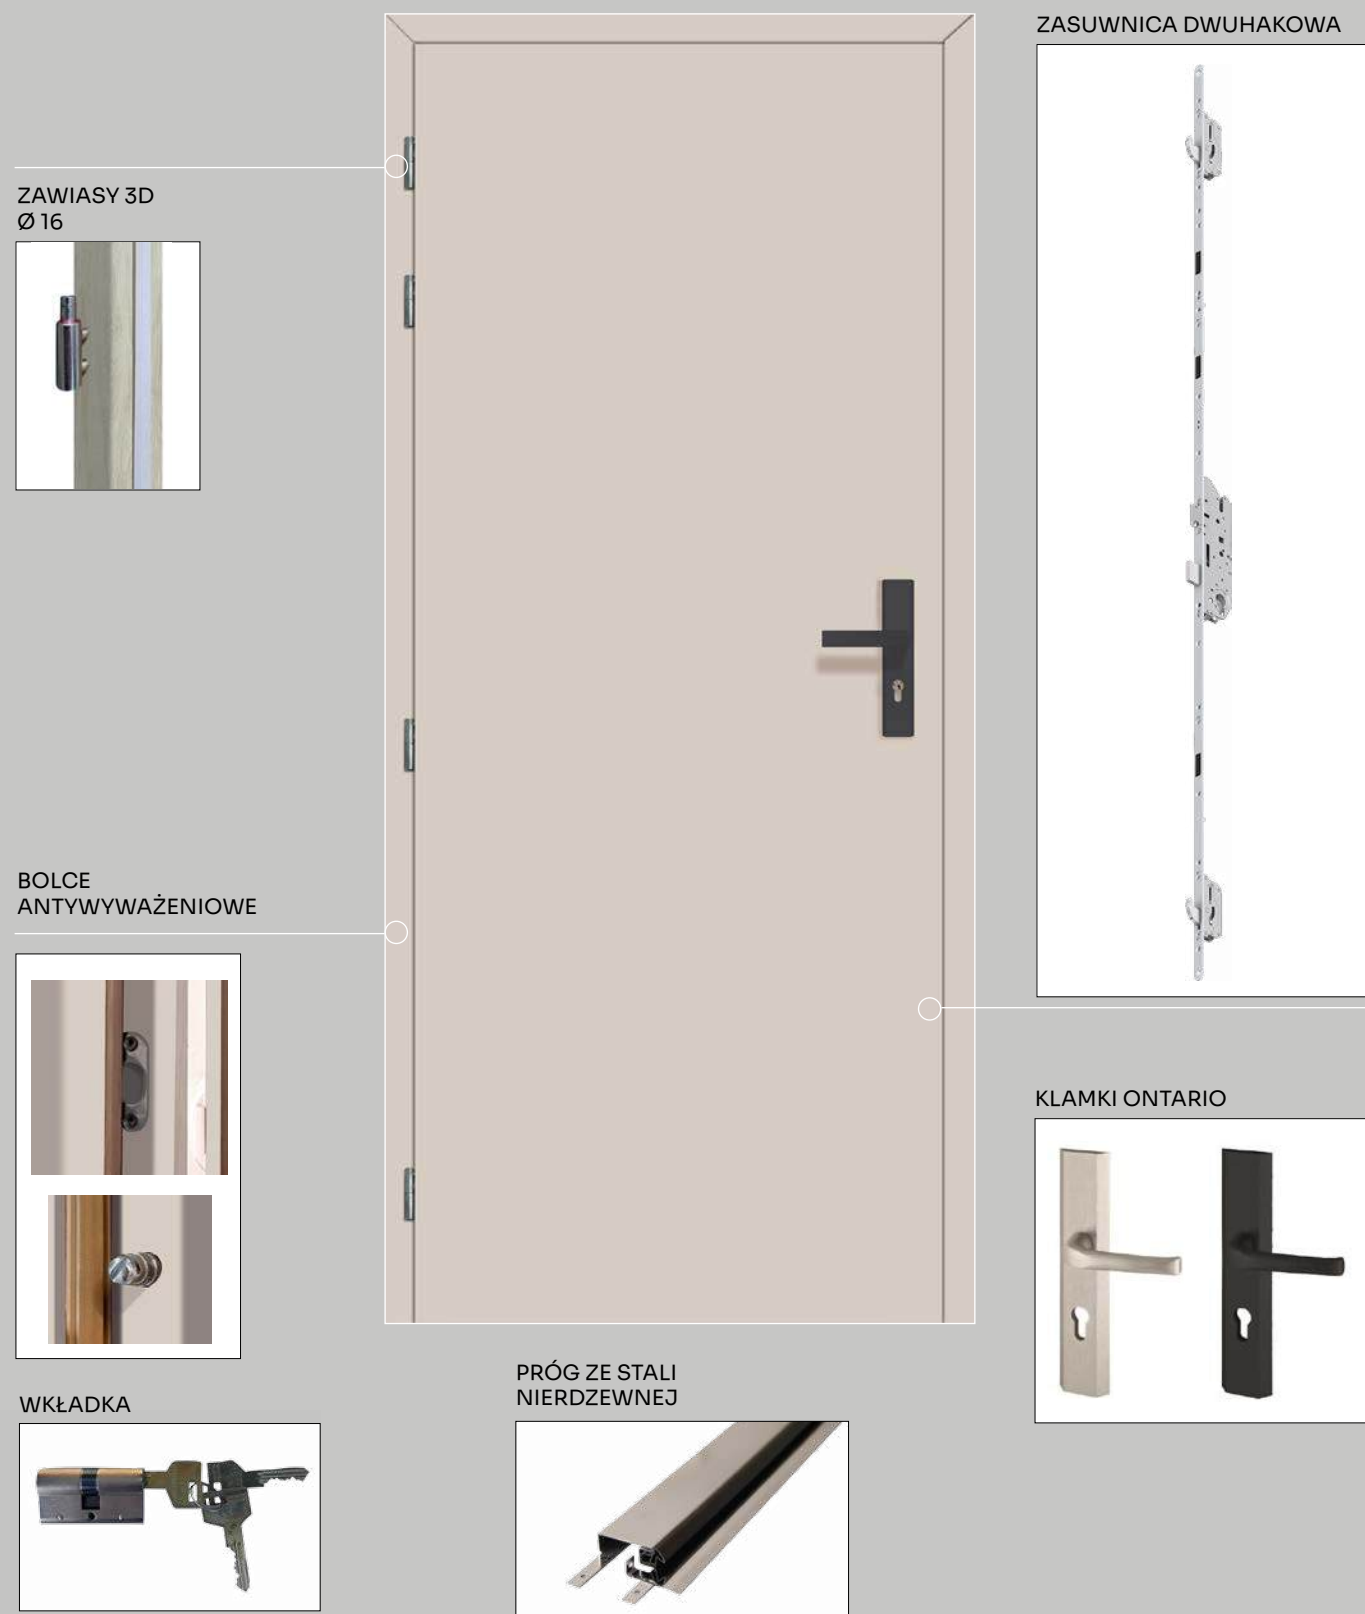

DRZWI WEWNĘTRZNE WEJŚCIOWE MAXUS RC2