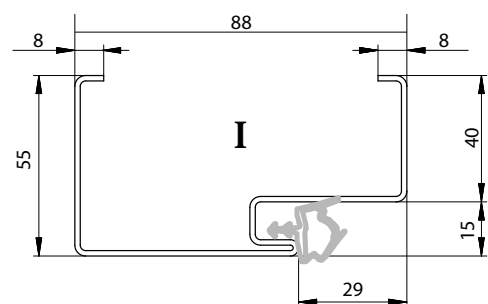

OŚCIEŻNICA DO DRZWI SOLLER, SELVA

OŚCIEŻNICE METALOWE

I. OŚCIEŻNICA STAŁA

	cena netto [zł]	cena brutto [zł]
80-90	700,00	861,00
100	730,00	897,90

II. OŚCIEŻNICA REGULOWANA

Ościeżnice regulowane stalowe 80-90	cena netto [zł]	cena brutto [zł]
95 - 125	999,00	1228,77
125 - 155	1050,00	1291,50
155 - 185	1130,00	1389,90
185 - 215	1220,00	1500,60
215 - 245	1340,00	1648,20
245 - 275	1450,00	1783,50
275 - 305	1480,00	1820,40

Ościeżnice regulowane stalowe 100	cena netto [zł]	cena brutto [zł]
95 - 125	1135,00	1396,05
125 - 155	1190,00	1463,70
155 - 185	1270,00	1562,10
185 - 215	1360,00	1672,80
215 - 245	1470,00	1808,10
245 - 275	1590,00	1955,70
275 - 305	1650,00	2029,50

dostępna kolorystyka: