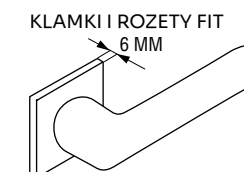

KSH **nowość**

155,00 zł netto, 190,65 zł brutto