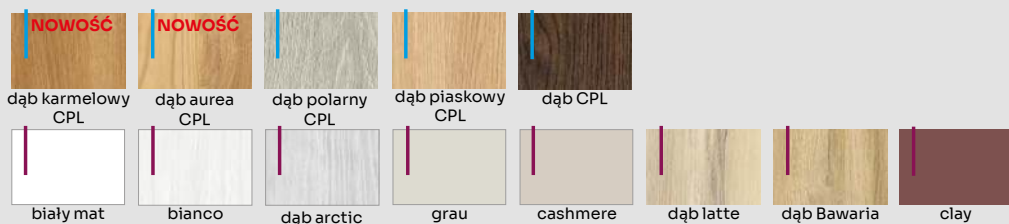

DOSTĘPNE DEKORY: WYKOŃCZENIE – SKRZYDŁO OKLEJONE: CPL LAMINAT, PP PLATINIUM

VARADERO 10