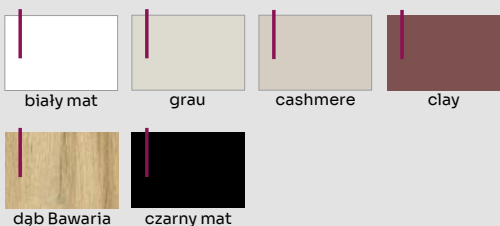

DOSTĘPNE DEKORY: WYKOŃCZENIE - SKRZYDŁO OKLEJONE: PP PLATINIUM

Szpros naklejany, czarny lub w kolorze skrzydła