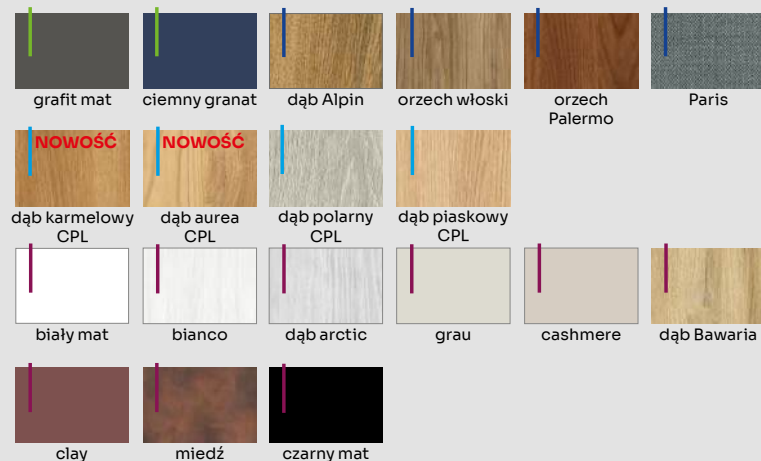

## DOSTĘPNE DEKORY: WYKOŃCZENIE - SKRZYDŁO OKLEJONE: FOLIA FINISH, 3D OKLEINA, CPL LAMINAT, PP PLATINIUM

Szerokość intarsji 8 mm  
kolory:

INTARSJA 90 - przy zamówieniu skrzydła bez nawiertu na rozetę intarsja nie będzie sięgać do klamki