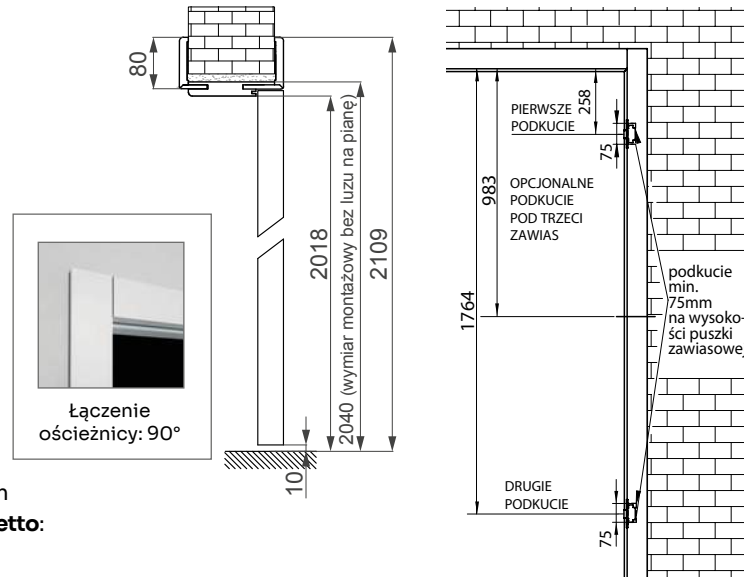

V-RETTO

OŚCIEŻNICA REGULOWANA BEZPRZYLGOWA

V-Retto = łączenie ościeżnicy pod kątem 90° + opaska 80 mm
Zakresy łączeń ościeżnic regulowanych bezprzylgowych V-Retto:

1. FF, 3D, CPL, PP
2. Ościeżnice jednoelementowe: 80-100 do 300-340
   - Ościeżnice dwuelementowe: 340-380 do 420-460
   - Ceny dotyczą ościeżnic w szerokościach „60” – „100”
   - Szerokość opaski ościeżnicy – 80 mm
   - Dopłata: Ościeżnice do drzwi dwuskrzydłowych cena +30%, nie dotyczy kolekcji MAGNETIC i LOFT.
   - Cena zabudowy tunelowej = cena ościeżnicy V-Retto Standard (str. 188)
   - Trzeci zawias 120,00 zł netto, 147,60 zł brutto
3. Przy wyborze drzwi w rozmiarze "100" zalecane jest zastosowanie 3-go zawiasu.

CENA OŚCIEŻNIC BEZPRZYLGOWYCH V-RETTO

ZAKRESY REGULACJI	FF, 3D		CPL, PP		SKRZYDŁA MAGNETIC PP	
	Cena netto	Cena brutto	Cena netto	Cena brutto	Cena netto	Cena brutto
80-100*	680,00 zł	836,40 zł	750,00 zł	922,50 zł	1290,00 zł	1586,70 zł
100-140	720,00 zł	885,60 zł	790,00 zł	971,70 zł	1320,00 zł	1623,60 zł
140-180	770,00 zł	947,10 zł	830,00 zł	1 020,90 zł	1365,00 zł	1678,95 zł
180-220	800,00 zł	984,00 zł	880,00 zł	1 082,40 zł	1400,00 zł	1722,00 zł
220-260	860,00 zł	1 057,80 zł	940,00 zł	1 156,20 zł	1450,00 zł	1783,50 zł
260-300	900,00 zł	1 107,00 zł	980,00 zł	1 205,40 zł	1475,00 zł	1814,25 zł
300-340	950,00 zł	1 168,50 zł	1040,00 zł	1 279,20 zł	1520,00 zł	1869,60 zł
340-380	1030,00 zł	1 266,90 zł	1100,00 zł	1 353,00 zł	1580,00 zł	1943,40 zł
380-420	1080,00 zł	1 328,40 zł	1180,00 zł	1 451,40 zł	1640,00 zł	2017,20 zł
420-460	1130,00 zł	1 389,90 zł	1220,00 zł	1 500,60 zł	1700,00 zł	2091,00 zł

* Kątownik 80X45 mm. Dopłata: do ościeżnicy dwuskrzydłowej +30%. Ościeżnice w wyższych zakresach dostępne w panelu B2B

DOSTĘPNE DEKORY: WYKOŃCZENIE - OŚCIEŻNICA OKLEJONA: FOLIA FINISH, 3D OKLEINA, CPL LAMINAT, PP PLATINIUM