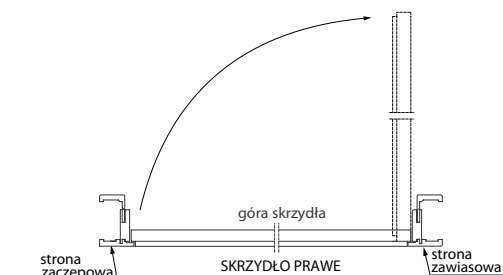

KIERUNKI OTWIERANIA DRZWI REWERSYJNYCH