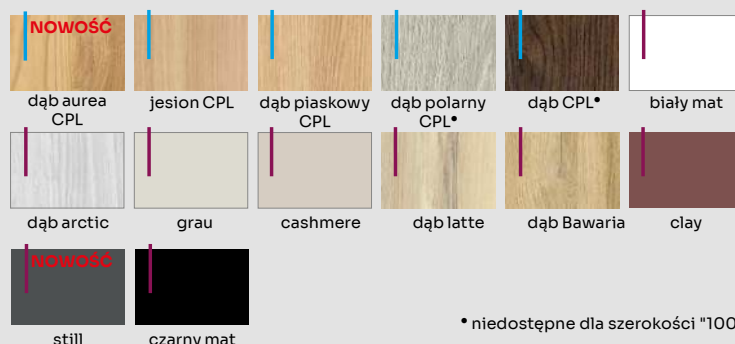

DOSTĘPNE DEKORY: WYKOŃCZENIE - SKRZYDŁO OKLEJONE: CPL LAMINAT, PP PLATINIUM

SKRZYDŁO DRZWIOWE DWUKOLOROWE
Oferujemy możliwość zakupu dwukolorowych skrzydeł Selva dostępnych w kolorystyce obok. Przy wyborze dekorów należy określić strony skrzydła: awers/rewers/obrzeże, zgodnie z rysunkiem - str. 167. Obrzeże drzwi może być dopasowane do koloru awersu, rewersu lub być czarne. Kolor zastosowanej uszczelki w skrzydło będzie dedykowany do wybranego koloru obrzeża. Ościeżnice oferowane są wyłącznie w jednym dekorze. Uszczelka w ościeżnicy ma kolor dedykowany danemu kolorowi ościeżnicy.

Kierunki otwierania - na zewnątrz lub do wewnątrz.
Kierunek otwierania określa wybór gałkowkładki.