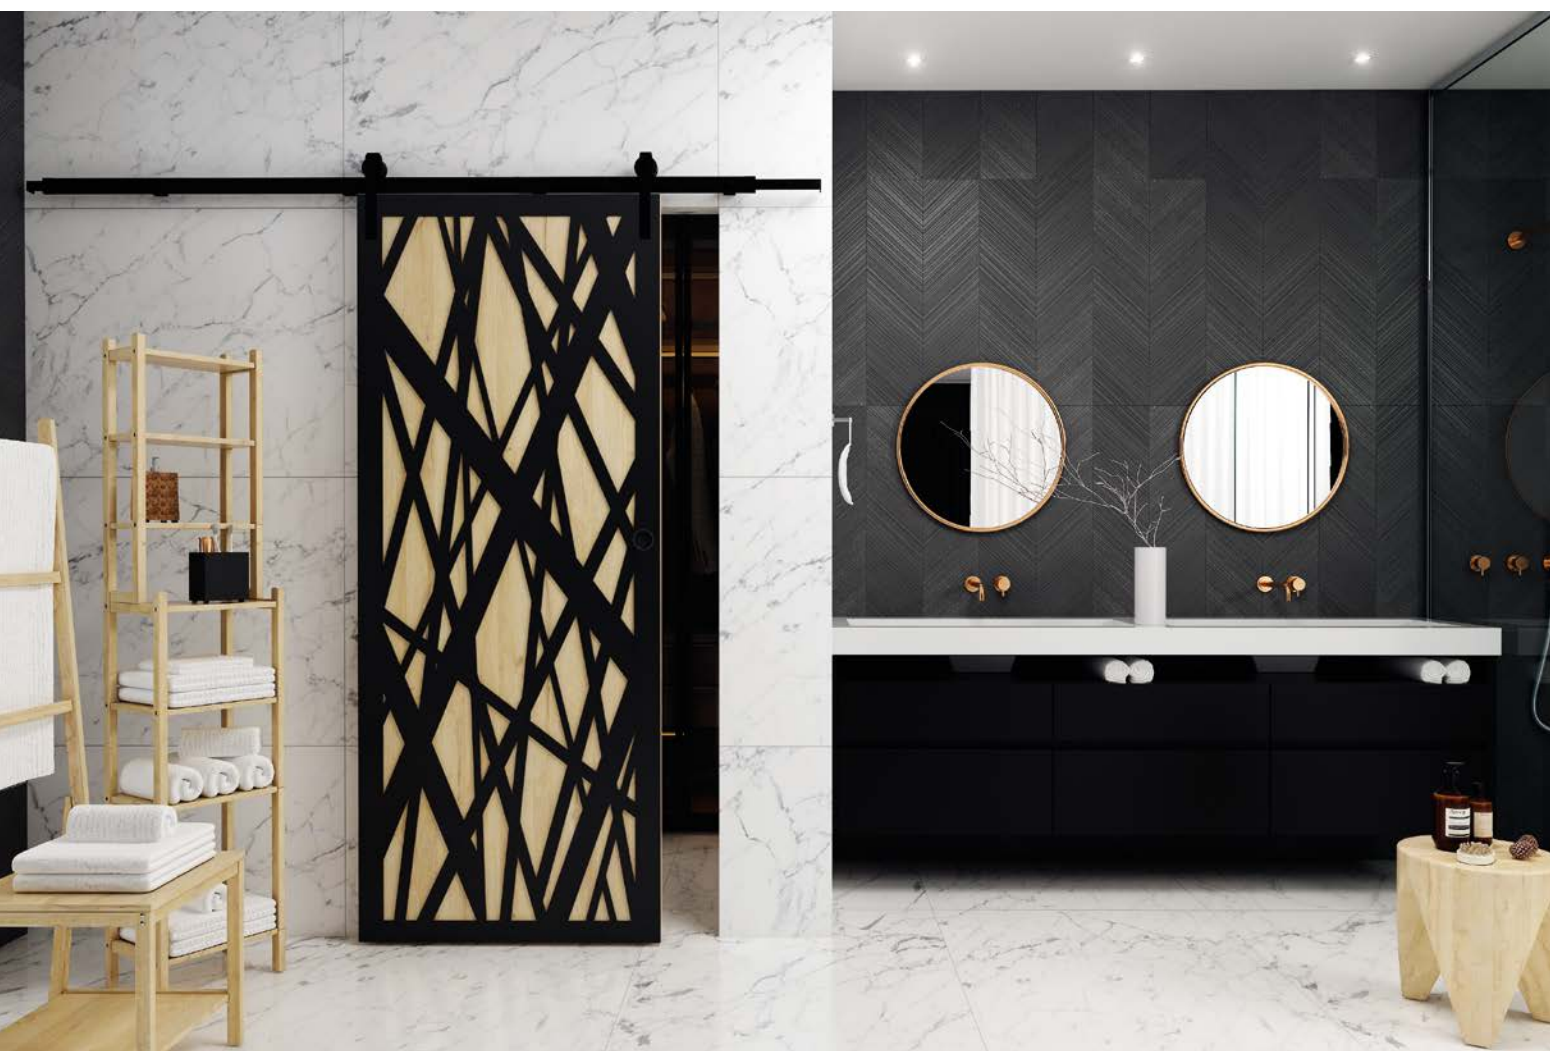

## 100 OR

Opaska dedykowana do ościeżnicy regulowanej standard z kątownikiem 60x45 mm

**DOSTĘPNE DEKORY:** WYKOŃCZENIE – OPASKA OKLEJONA: FOLIA FINISH, 3D OKLEINA, CPL LAMINAT, PP PLATINIUM

\*dekor dostępny do wyczerpania zapasów