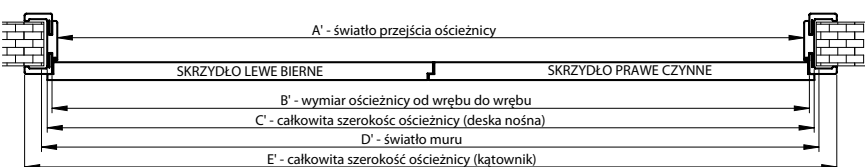

Skrzydła przylgowe podwójne – ościeżnica regulowana standard