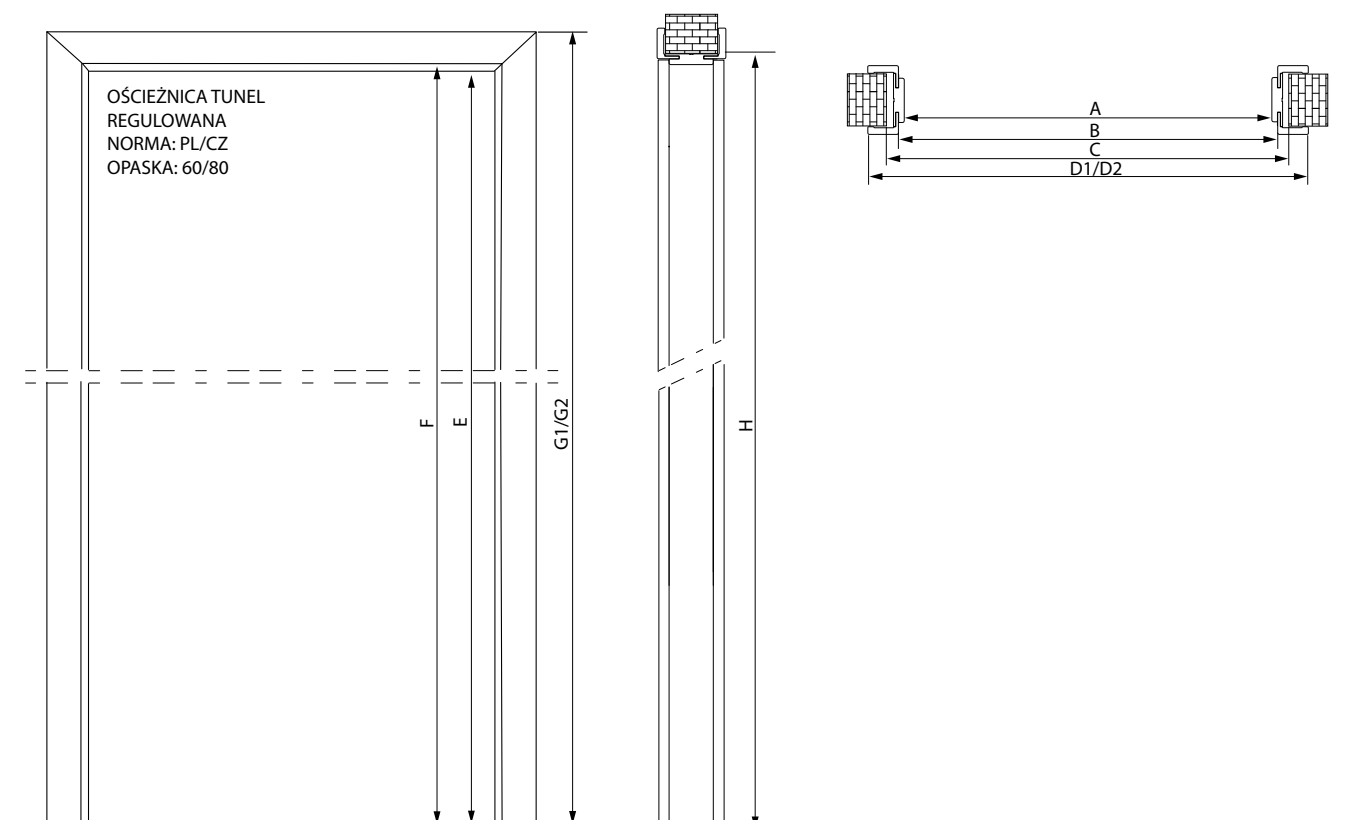

# OŚCIEŻNICA REGULOWANA TUNEL

WYMIARY (MM)

SZEROKOŚĆ OŚCIEŻNICY	A	B	C	D1 (OPASKA 60)	D2 (OPASKA 80)	E	F	G1 (OPASKA 60)	G2 (OPASKA 80)	H
60	602	624	686	744	784	2018 PL 1971 CZ	2029 PL 1982 CZ	2089 PL 2042 CZ	2109 PL 2062 CZ	2060 PL 2013 CZ
70	702	724	786	844	884					
80	802	824	886	944	984					
90	902	924	986	1044	1084					
100	1002	1024	1086	1144	1184					
105	1052	1074	1136	1194	1234					
110	1102	1124	1186	1244	1284					
115	1152	1174	1236	1294	1334					
120	1202	1224	1286	1344	1384					
125	1252	1274	1336	1394	1434					
130	1302	1324	1386	1444	1484					
135	1352	1374	1436	1494	1534					
140	1402	1424	1486	1544	1584					
145	1452	1474	1536	1594	1634					
150	1502	1524	1586	1644	1684					
155	1552	1574	1636	1694	1734					
160	1602	1624	1686	1744	1784					
165	1652	1674	1736	1794	1834					
170	1702	1724	1786	1844	1884					
175	1752	1774	1836	1894	1934					
180	1802	1824	1886	1944	1984					
185	1852	1874	1936	1994	2034					
190	1902	1924	1986	2044	2084					
195	1952	1974	2036	2094	2134					
200	2002	2024	2086	2144	2184					