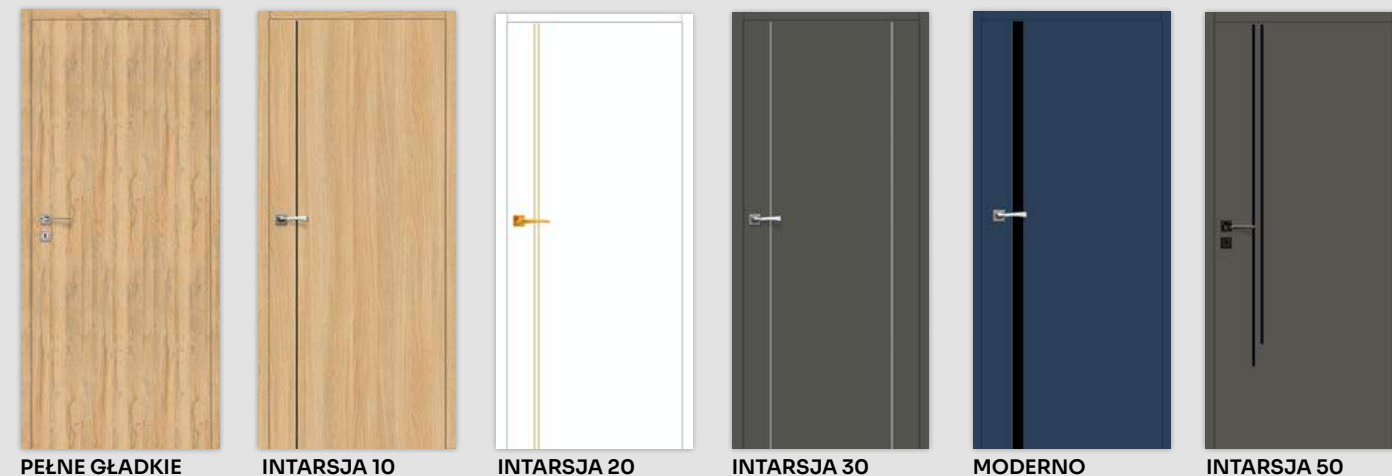

MODELE DOSTĘPNE W WERSJI REWERSYJNEJ: