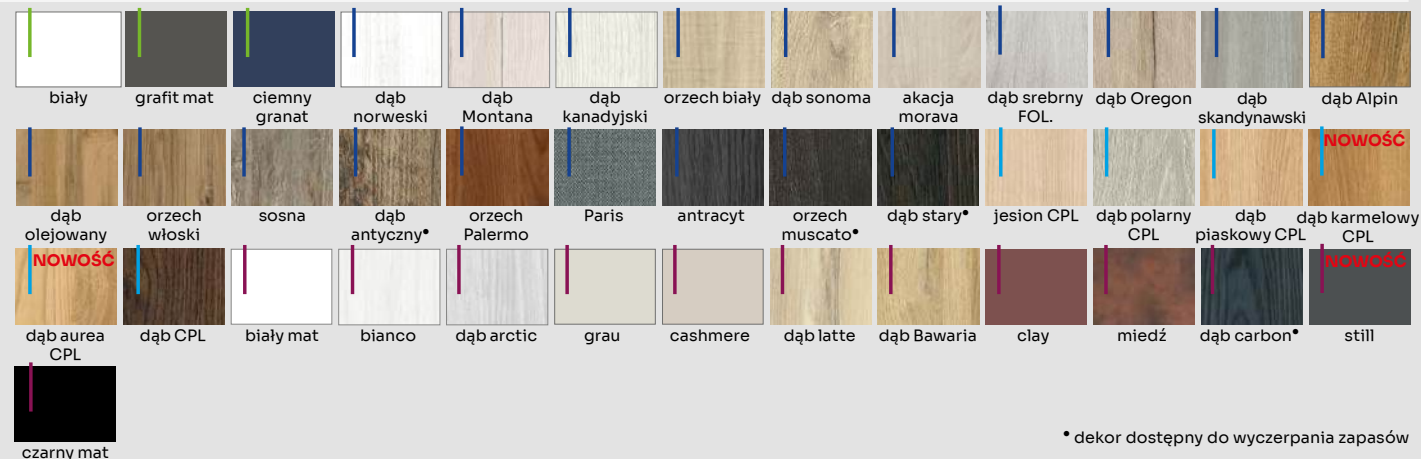

\* Kątownik 80X45 mm

Dopłata: ościeżnica dwuskrzydłowa +30%. Ościeżnice w wyższych zakresach dostępne w panelu B2B.

DOSTĘPNE DEKORY: WYKOŃCZENIE - OŚCIEŻNICA OKLEJONA: FOLIA FINISH, 3D OKLEINA, CPL LAMINAT, PP PLATINIUM