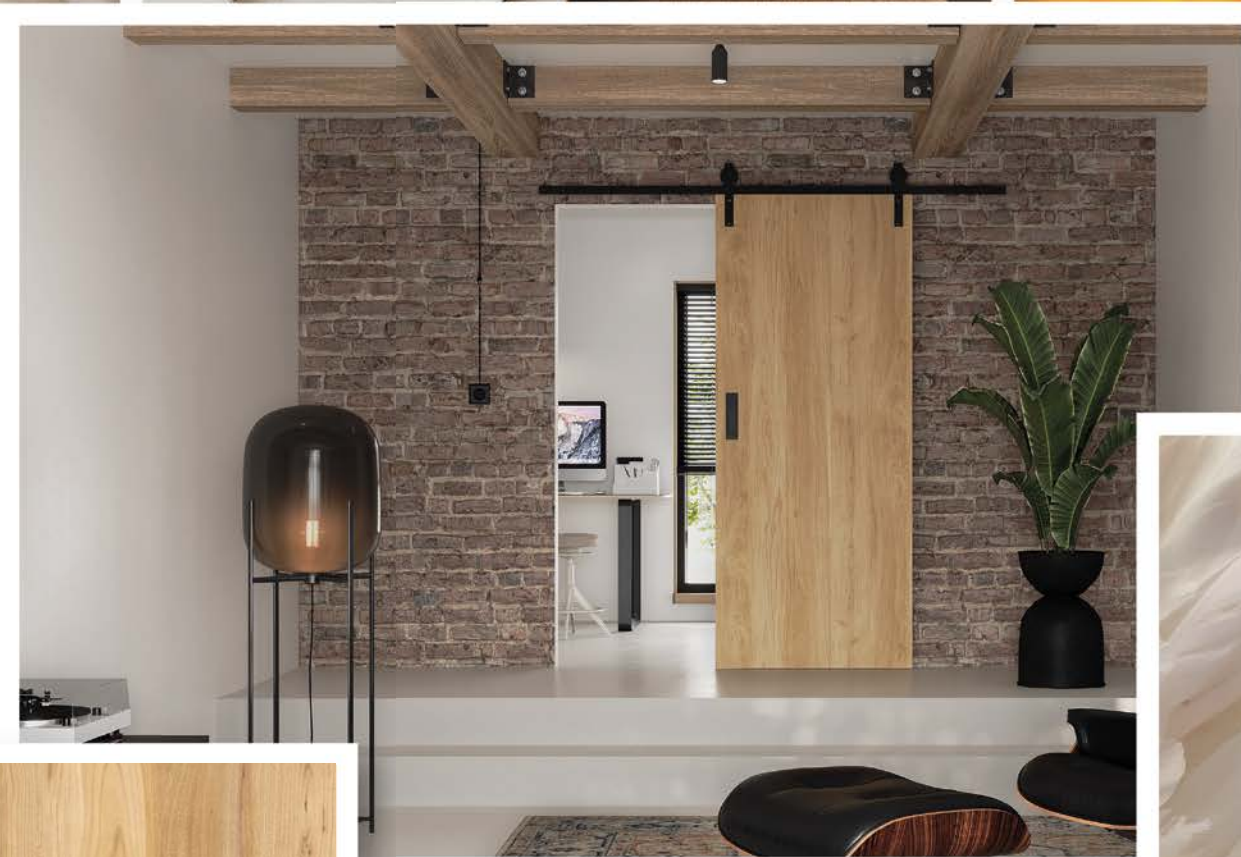

## DOSTĘPNE DEKORY: WYKOŃCZENIE - SKRZYDŁO OKLEJONE: FOLIA FINISH, 3D OKLEINA, CPL LAMINAT, PP PLATINIUM

PRIX 10  
PRZYLGOWE

PRIX 30  
PRZYLGOWE

PRIX 50  
PRZYLGOWE

CENA:

550,00 zł netto  
676,50 zł brutto

620,00 zł netto  
762,60 zł brutto

\* dekor dostępny do wyczerpania zapasów  
\*\* dekor dostępny dla skrzydeł przylgowych

dąb Aurea

*Ekskluzywny wybór  
dla wymagających gustów*

SKRZYDŁO  
RAMOWE  
BEZPRZYLGOWE