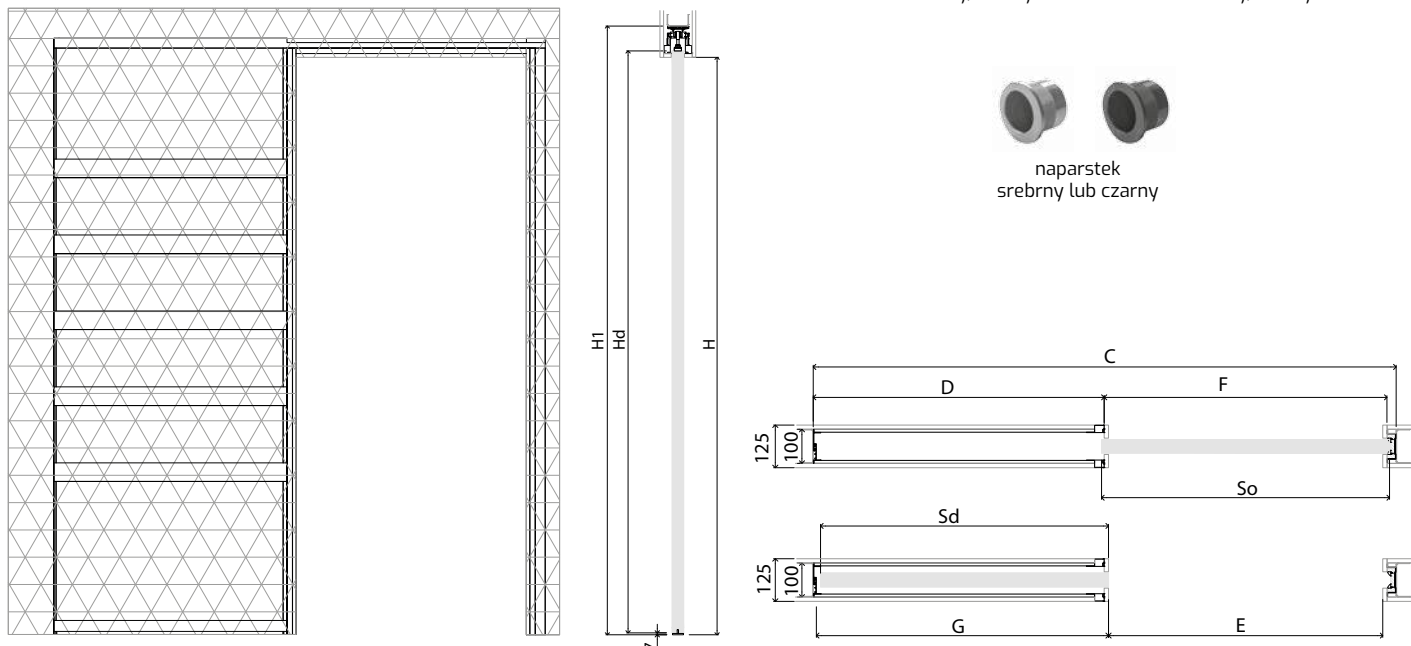

UWAGA: Brak możliwości zamontowania i wyjęcia skrzydła bez naruszenia gotowej ściany.

TABELA WYMIAROWA [mm]

Szerokość skrzydła [Sd]	Wysokość skrzydła [Hd]	Szerokość całkowita systemu [C]	Długość kasety [D]	Szerokość światła przejścia po założeniu ościeżnicy [E]	Szerokość światła przejścia przed założeniem ościeżnicy [F]	Głębokość kasety po założeniu ościeżnicy [G]	Wys. światła przejścia [H]	Wys. całkowita systemu [H1]
644	2030	1308	640	602	648	654	2018	2115
744		1508	740	702	748	754		
844		1708	840	802	848	854		
944		1908	940	902	948	954		
1044		2108	1040	1002	1048	1054		