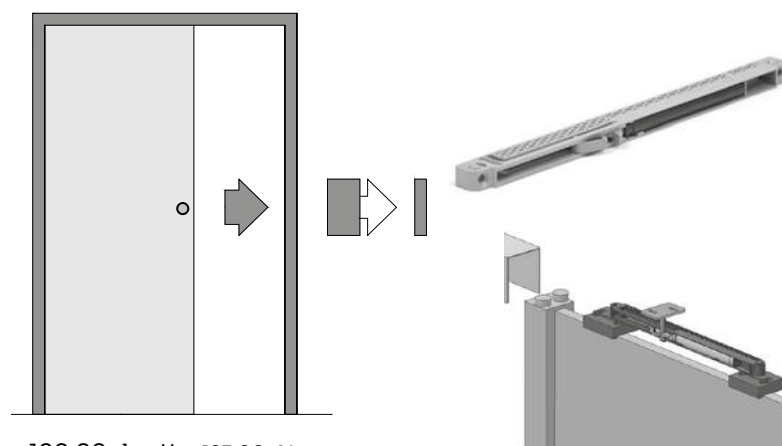

SAMODOMYKACZ

DO SYSTEMU NAŚCIENNEGO LUB CHOWANEGO W ŚCIANĘ

SAMODOMYKACZ – spowalnia ruch skrzydła w końcowej fazie jego zamykania dosuwając je łagodnie do ościeżnicy. Zwiększa bezpieczeństwo użytkownika drzwi i zapobiega uderzeniom skrzydła o ościeżnicę.

Do skrzydeł wewnętrznych, z wyjątkiem skrzydeł szklanych.

100,00 zł netto, 123,00 zł brutto

SYNCHRONIZACJA SYSTEMU PODWÓJNEGO

Synchronizuje ruch skrzydeł drzwiowych w systemie podwójnym: wprawienie w ruch jednego ze skrzydeł systemu powoduje symetryczny ruch drugiego skrzydła.

Do skrzydeł wewnętrznych, z wyjątkiem skrzydeł szklanych.