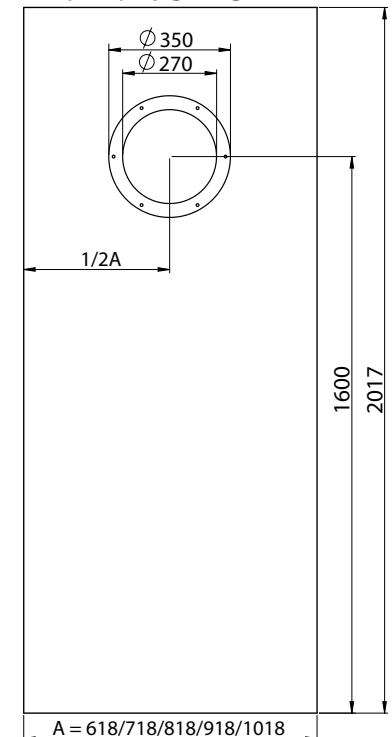

Budowa skrzydła Bulaj bezprzylgowego