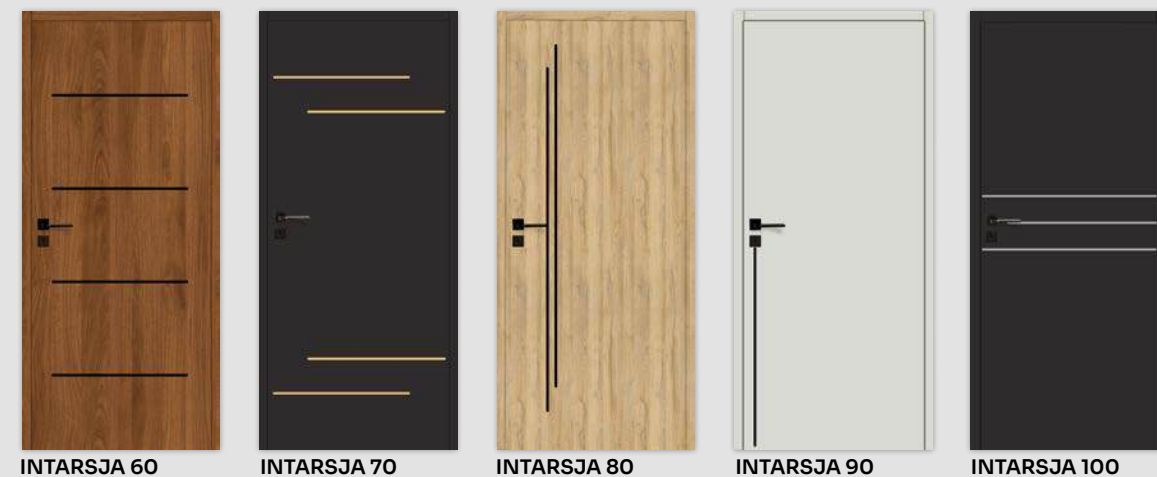

CENA SKRZYDŁA REWERSYJNEGO
CENA MODELU WG OFERTY KATALOGOWEJ + DOPŁATA
150,00 ZŁ NETTO,
184,50 ZŁ BRUTTO

Kolory intarsji zgodnie z ofertą katalogową str. 126 oraz 128