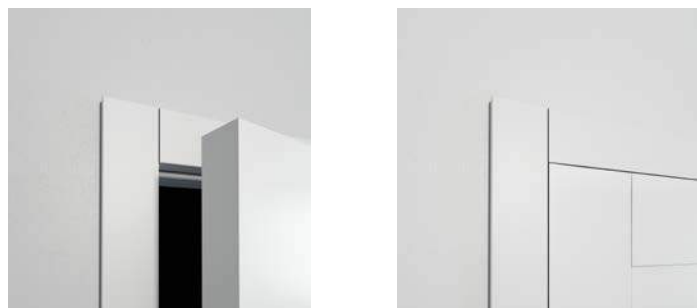

SKRZYDŁA RAMOWE BEZPRZYLGOWE

KONSTRUKCJA

- SKRZYDŁO RAMOWE **BEZPRZYLGOWE**
- RAMIAKI Z PŁYTY MDF

WYKOŃCZENIE

- SKRZYDŁO OKLEJONE
- FF FOLIA FINISH, 3D OKLEINA, CPL LAMINAT, PP PLATINIUM

OKUCIA

- DWA **ZAWIASY NIEWIDOCZNE 3D SREBRNE LUB CZARNE**
- **ZAMEK MAGNETYCZNY** SREBRNY LUB CZARNY NA KLUCZ, WKŁADKĘ PATENTOWĄ LUB Z BLOKADĄ
- CZARNE ZAWIASY I CZARNY ZAMEK BEZ DOPŁATY

DOSTĘPNE SZEROKOŚCI

- „60”, „70”, „80”, „90”

- **SKRZYDŁO DOSTĘPNE W NORMIE CZESKIEJ**

INFORMACJE TECHNICZNE STR. 212 - 219

OPCJE ZA DOPŁATĄ

- **PODCIĘCIE WENTYLACYJNE** 35,00 zł netto, 43,05 zł brutto
- **SKRÓT REKUPERACYJNY** 35,00 zł netto, 43,05 zł brutto
- **TULEJE WENTYLACYJNE PVC** (nie dotyczy kolekcji COOLORS) 6,00 zł netto, 7,38 zł brutto - 1 szt.
- **TULEJE WENTYLACYJNE MOSIĘŻNE** 35,00 zł netto, 43,05 zł brutto - 1 szt.
- **SKRZYDŁO „100”** 80,00 zł netto, 98,40 zł brutto (do skrzydła o tym rozmiarze zalecane jest zastosowanie 3-go zawiasu)
- **PRÓG OPADAJĄCY** 120,00 zł netto, 147,60 zł brutto
- **TRZECI ZAWIAS** 120,00 zł netto, 147,60 zł brutto (dopłata doliczana do ościeżnicy)
- **CZARNE NAKŁADKI NA ZAWIASY** (do skrzydła i do ościeżnicy regulowanej) 7,50 zł netto, 9,23 zł brutto - 1 szt.
- **SKRZYDŁA PODWÓJNE** cena skrzydła x 2 + 80 zł netto, 98,40 zł brutto
- **SZKŁO DARK GREY** (szyba z jednej strony gładka, z drugiej matowa) dostępne dla modeli: TIGA, BRANDY, VINCI, MOBI, VANILLA, ETNA, BERGAMO
- **SZKŁO VSG BIAŁE** - szyba bezpieczna, obustronnie gładka
- **SZKŁO VSG CZARNE** - szyba bezpieczna, obustronnie gładka, czarna
- **SKRZYDŁO W WERSJI PRZESUWNEJ (ZGODNIE Z ROZMIARAMI SKRZYDEŁ PRZYLGOWYCH)**, dopłata doliczana do skrzydła w wersji przylgowej - 60,00 zł netto, 73,80 zł brutto