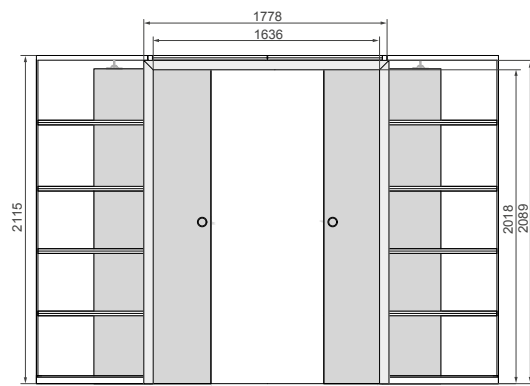

Zabudowa do systemu G/K występuje z opaską 60 mm

KASETA PODWÓJNA G/K skrzydła drzwiowe

DEKOR NA ARANŻACJI: DEKOR NA ARANŻACJI: BIAŁY MAT. MODEL PIANO 40.

TABELA WYMIAROWA [mm]

Szerokość skrzydła [Sd]	Wysokość skrzydła [Hd]	Całkowita szerokość kasety [C']	Szerokość kieszeni kasety [D]	Szerokość światła przejścia w ościeżnicy [E']	Szerokość światła przejścia bez ościeżnicy [F']	Głębokość kieszeni kasety razem z listwami ościeżnicowymi [G]	Wys. światła przejścia [Hp]	Wys. całkowita kasety [H1]
644	2030	2575	640	1236	1295	653	2018	2115
744		2975	740	1436	1495	753		
844		3375	840	1636	1695	853		
944		3775	940	1836	1895	953		
1044		4175	1040	2036	2095	1053		