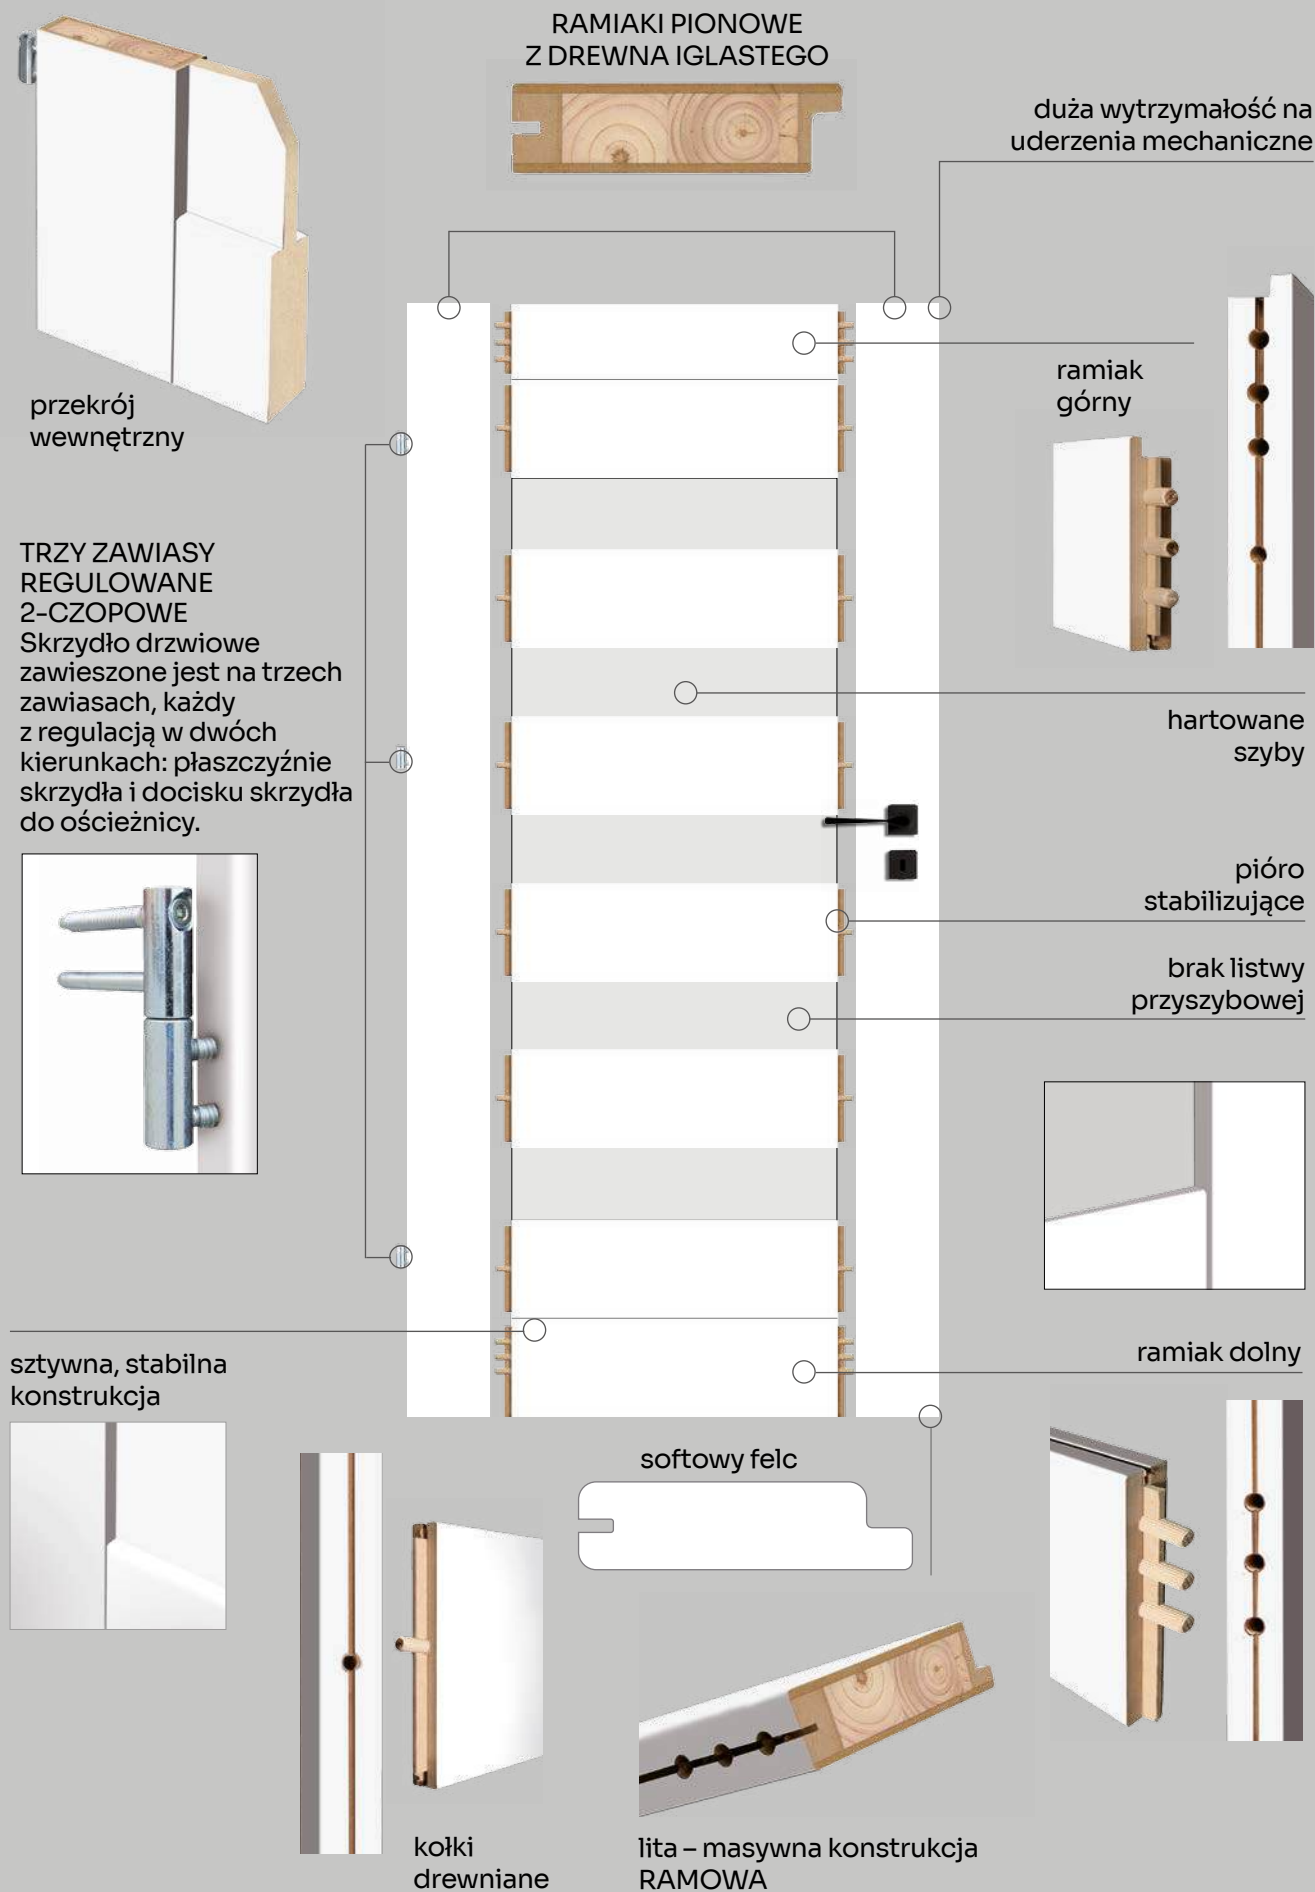

KOLEKCJA PLATINIUM

ZALETY – SKRZYDŁA RAMOWE PRZYLGOWE PLATINIUM

1. **KONSTRUKCJA**
2. SKRZYDŁO RAMOWE
   - RAMIKI POZIOME Z PŁYTY MDF
   - SZEROKOŚĆ RAMIAKÓW PIONOWYCH 14 cm
   - RAMIKI PIONOWE Z DREWNA IGLASTEGO (INFORMACJA TECHNICZNA STR. 215)

1. **WYKOŃCZENIE**
2. SKRZYDŁO OKLEJONE: **PP PLATINIUM**

1. **OKUCIA**
2. TRZY ZAWIASY REGULOWANE 2-CZOPOWE (CZARNE ZAWIASY NIEDOSTĘPNE)
   - ZAMEK NA KLUCZ, WKŁADKĘ PATENTOWĄ LUB Z BLOKADĄ

1. **SZKLENIE**
2. SZYBA HARTOWANA 4 mm

- **SKRZYDŁO DOSTĘPNE W NORMIE CZESKIEJ**

1. **DOSTĘPNE SZEROKOŚCI**
2. „60”, „70”, „80”, „90”

1. **INFORMACJE TECHNICZNE**
2. str. 212 - 219

1. **OPCJE ZA DOPŁATĄ**
2. **PODCIĘCIE WENTYLACYJNE**
     35,00 zł netto, 43,05 zł brutto
   - **TULEJE WENTYLACYJNE PVC**
     6,00 zł netto, 7,38 zł brutto – 1 szt.
   - **TULEJE WENTYLACYJNE MOSIĘŻNE**
     35,00 zł netto, 43,05 zł brutto – 1 szt.
   - **CZARNE OSŁONKI NA ZAWIASY**,
     12,00 zł netto, 14,76 zł brutto – 1 szt.
   - **SKRZYDŁO „100”**
     80,00 zł netto, 98,40 zł brutto
   - **PRÓG OPADAJĄCY**
     120,00 zł netto, 147,60 zł brutto
   - **SZKŁO DARK GREY**,
     DOSTĘPNE W MODELACH:
     MODEL X, MODEL Q – 36,00 zł netto,
     44,28 zł brutto – cena za 1 szt. szyby;
     MODEL Y – 38,00 zł netto, 46,74 zł
     brutto – cena za 1 szt. szyby
   - **SKRZYDŁA PODWÓJNE** cena skrzydła
     x 2 + 80 zł netto, 98,40 zł brutto
   - **SKRZYDŁO W WERSJI PRZESUWNEJ**
     60,00 zł netto, 73,80 zł brutto

PP PLATINIUM