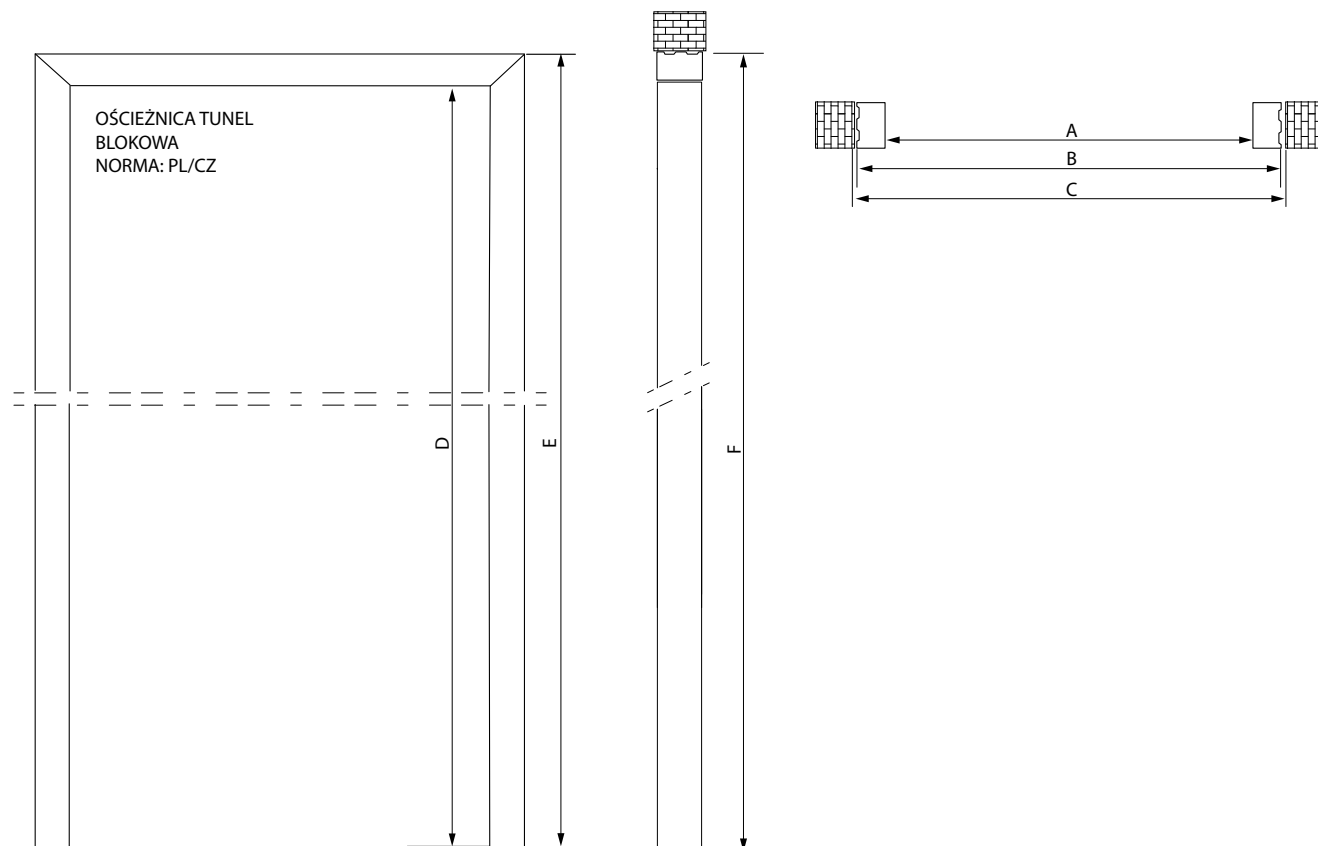

OŚCIEŻNICA BLOKOWA TUNEL

WYMIARY (MM)

SZEROKOŚĆ OŚCIEŻNICY	A	B	C	D	E	F
60	602	690	714	2018 PL 1971 CZ	2062 PL 2016 CZ	2074 PL 2028 CZ
70	702	790	814			
80	802	890	914			
90	902	990	1014			
100	1002	1090	1114			
105	1052	1140	1164			
110	1102	1190	1214			
115	1152	1240	1264			
120	1202	1290	1314			
125	1252	1340	1364			
130	1302	1390	1414			
135	1352	1440	1464			
140	1402	1490	1514			
145	1452	1540	1564			
150	1502	1590	1614			
155	1552	1640	1664			
160	1602	1690	1714			
165	1652	1740	1764			
170	1702	1790	1814			
175	1752	1840	1864			
180	1802	1890	1914			
185	1852	1940	1964			
190	1902	1990	2014			
195	1952	2040	2064			
200	2002	2090	2114