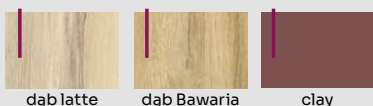

DOSTĘPNE DEKORY: WYKOŃCZENIE - SKRZYDŁO OKLEJONE: PP PLATINIUM

MODEL Q 10

MODEL Q 20