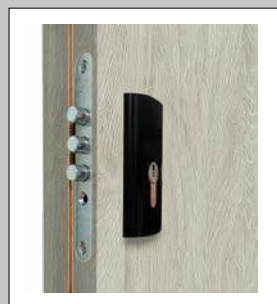

# SOLLER

ZAWIASY 3D  
Ø 16

WIZJER

BOLCE ANTYWYWAŻENIOWE

ZAMEK GÓRNY

ZAMEK DOLNY

KLAMKI I ROZETY  
POLANKA

PRÓG ZE STALI  
NIERDZEWNEJ