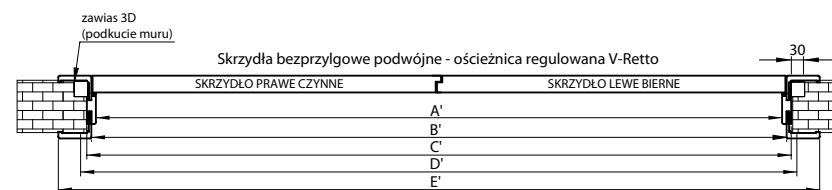

Skrzydła bezprzylgowe podwójne – ościeżnica regulowana V-retto