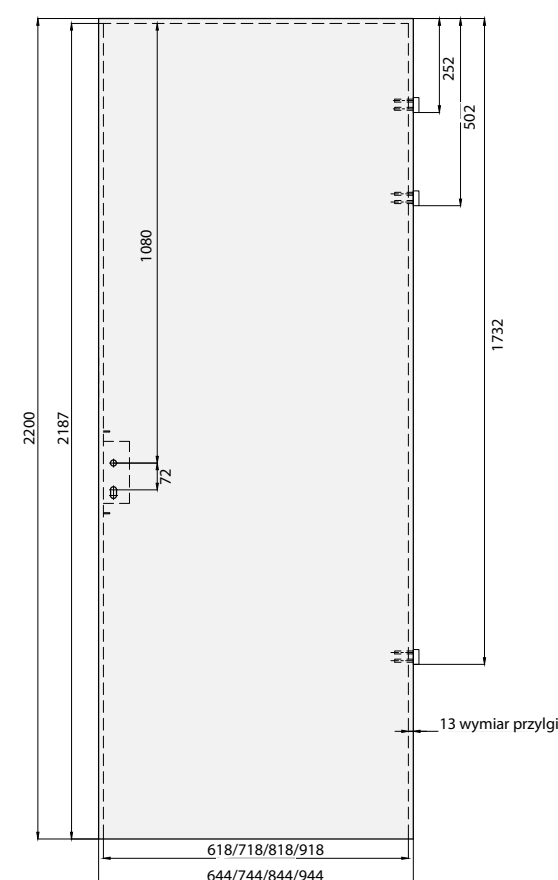

SKRZYDŁA PRZYLGOWE POJEDYNCZE H220