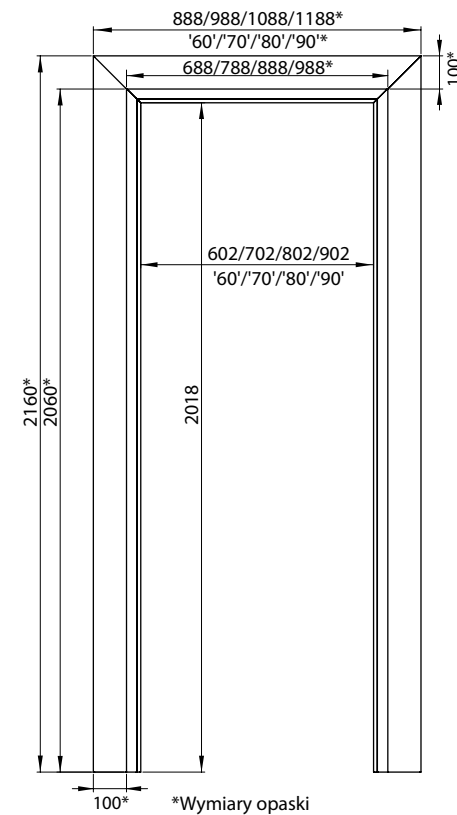

## 100 OR

Opaska dedykowana do ościeżnicy regulowanej standard z kątownikiem 60x45 mm

**DOSTĘPNE DEKORY:** WYKOŃCZENIE – OPASKA OKLEJONA: FOLIA FINISH, 3D OKLEINA, CPL LAMINAT, PP PLATINIUM

\*dekor dostępny do wyczerpania zapasów