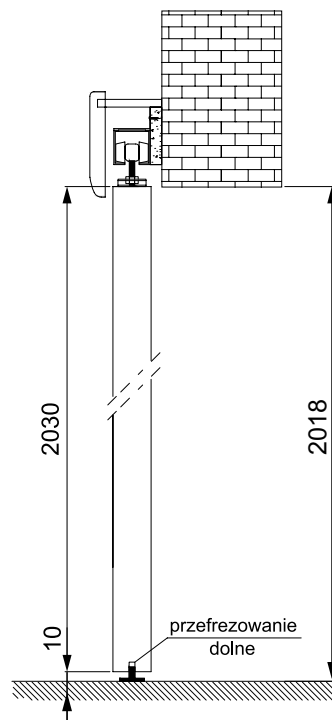

## Z ZABUDOWĄ - TUNEL

DEKOR NA ARANŻACJI: CZARNY MAT. MODEL PIANO 10.