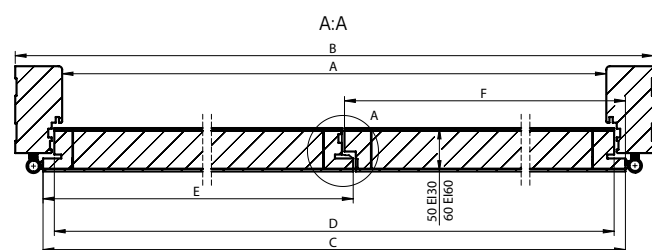

DRZWI
WEWNĘTRZNE
WEJŚCIOWE

INTER EI30, EI60 DWUSKRZYDŁOWE

OPCJE ZA DOPŁATĄ

	netto [zł]	brutto [zł]
WKŁADKA HEKTOR	137,00	168,51
KLAMKA UNO, kolor: nikiel, czarny	48,00	59,04
ROZETA UNO, kolor: nikiel, czarny	16,00	19,68
KLAMKA AHW	99,00	121,77
ROZETA AHW	18,00	22,14
SAMODOMYKACZ, cena dot. 1 skrzydła	260,00	319,80
WIZJER PPOŻ (brak nawiertu pod wizjer)	108,00	132,84
PRÓG ZE STALI NIERDZEWNEJ Z USZCZELKĄ	336,00	413,28

WYMIAR	A	B	C	D	E	F	G	H
	Szerokość przejścia światła w ościeżnicy	Szerokość całkowita ościeżnicy (bez luzu na pianę)	Szerokość całkowita skrzydeł (z 3 mm luzem)	Szerokość wewnętrzna skrzydeł	Szerokość całkowita skrzydła czynnego	Szerokość całkowita skrzydła biernego	Wysokość zewnętrzna ościeżnicy (bez luzu na pianę)	Wysokość skrzydła całkowita
130	1366	1474	1410	1384	960	460	2062	2030
140	1466	1574	1510	1484	960/1060	560/460	2062	2030
150	1566	1674	1610	1584	960/1060	660/560	2062	2030
160	1666	1774	1710	1684	960/1060	760/660	2062	2030
170	1766	1874	1810	1784	960/1060	860/760	2062	2030
180	1866	1974	1910	1884	960/1060	960/860	2062	2030