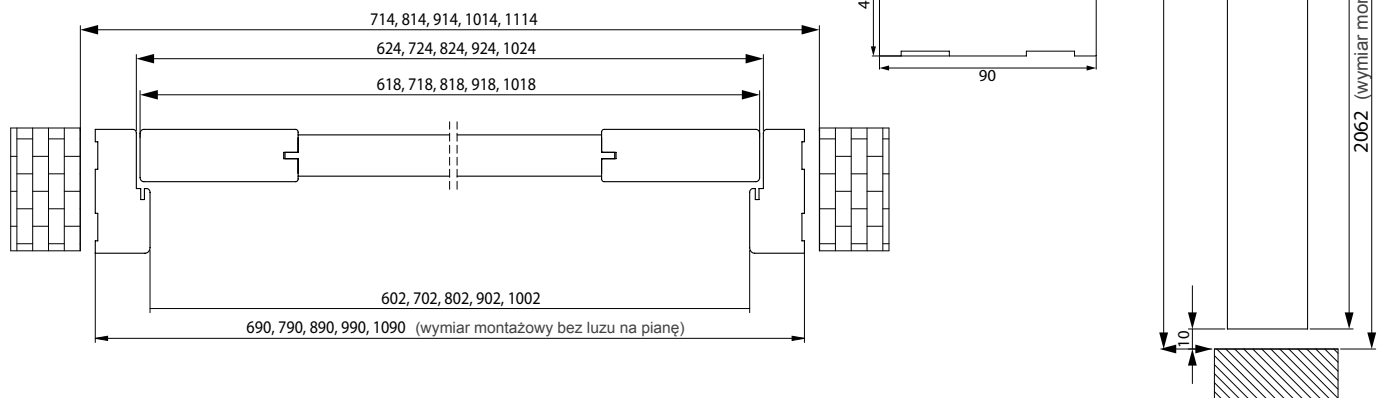

BLOKOWA OŚCIEŻNICA BEZPRZYLGOWA