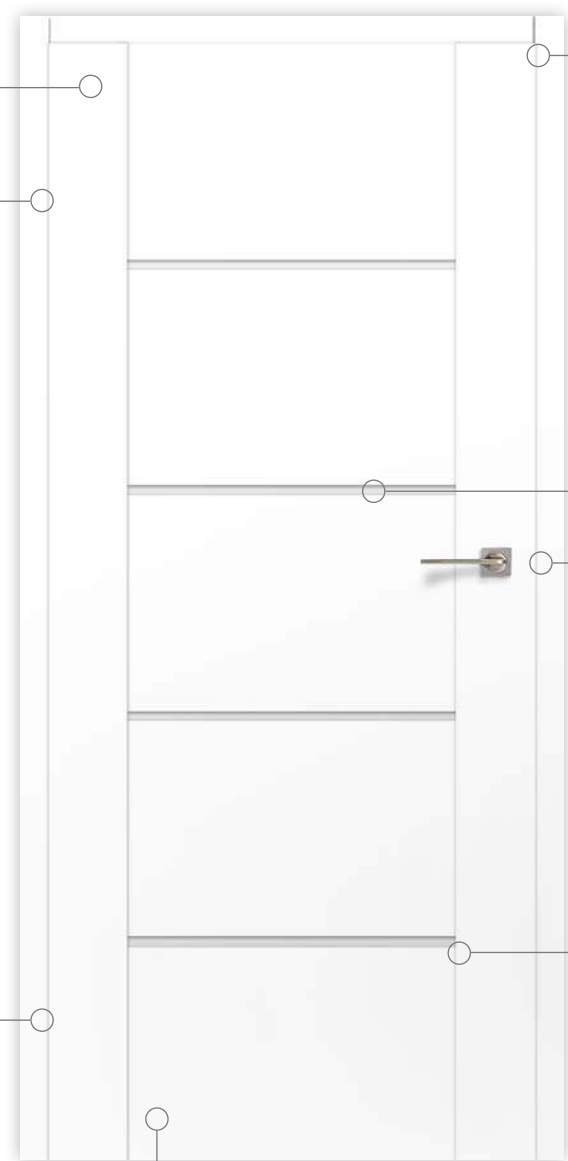

ZALETY – SKRZYDŁA RAMOWE BEZPRZYLGOWE

duża wytrzymałość na uderzenia mechaniczne

masywna konstrukcja dwa zawiasy niewidoczne 3D, regulowane w trzech płaszczyznach, trzeci zawias – opcja za dopłatą

przekrój wewnętrzny

lita, masywna konstrukcja ramowa

szttywna, stabilna konstrukcja

zlicowane skrzydło z ościeżnicą tworzy jednolitą, estetyczną powierzchnię

szyba hartowana

zamek magnetyczny – ciche zamykanie

brak listwy przyszybowej

kołki drewniane i pióro stabilizujące

ZALETY – SKRZYDŁA RAMOWE PRZYLGOWE

duża wytrzymałość na uderzenia mechaniczne

masywna konstrukcja – 3 zawiasy czopowe wkręcane

przekrój wewnętrzny

lita, masywna konstrukcja ramowa

szttywna, stabilna konstrukcja

softowy felc, innowacyjny sposób oklejania ram: brak obrzeża

szyba hartowana

brak listwy przyszybowej

listwa – aluminium szczotkowane

kołki drewniane i pióro stabilizujące