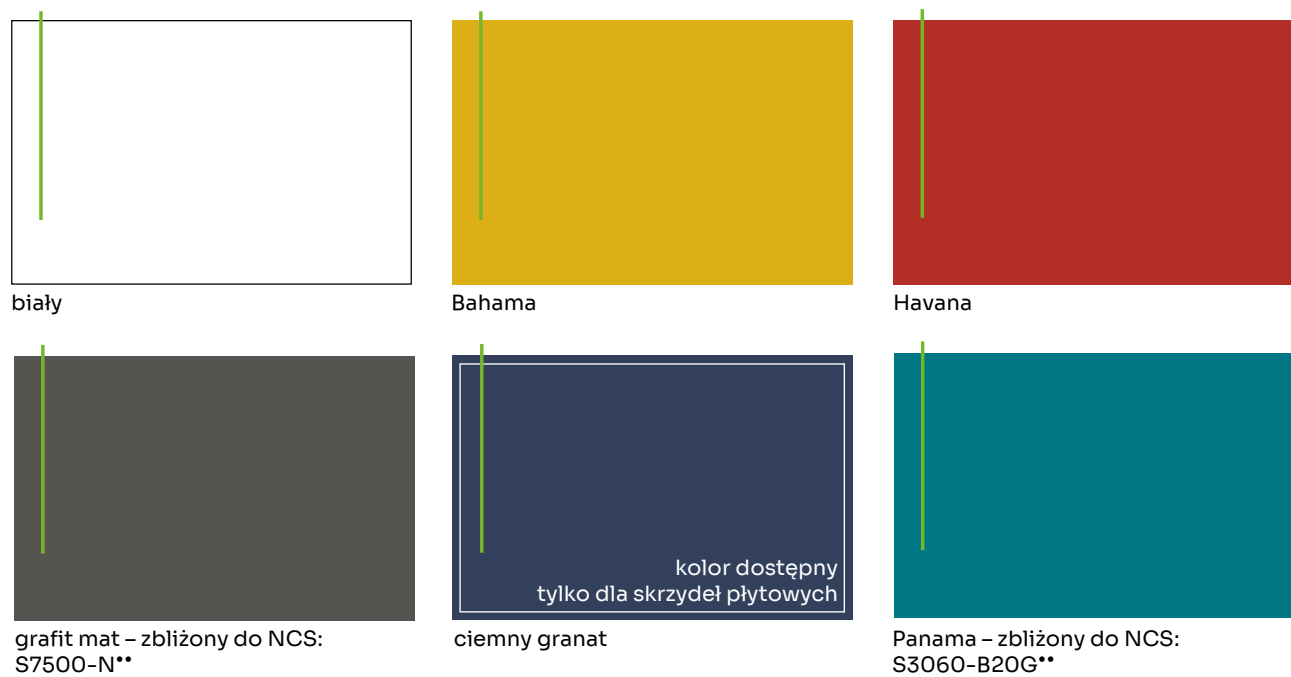

KOLEKCJA COOLORS

* Dekor dostępny do wyczerpania zapasów.
** Brak odpowiednika RAL/NCS 1:1. Zbliżony odpowiednik NCS nie jest w 100% zgodny.