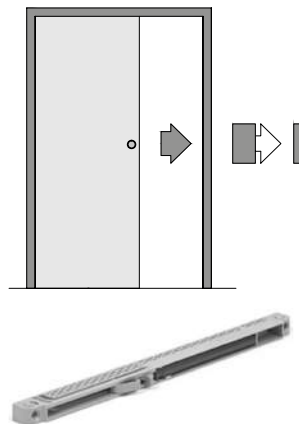

Z ZABUDOWĄ - TUNEL

SAMODOMYKACZ – spowalnia ruch skrzydła w końcowej fazie jego zamykania dosuwając je łagodnie do ościeżnicy. Zwiększa bezpieczeństwo użytkowania drzwi i zapobiega uderzeniom skrzydła o belkę.

Do skrzydeł wewnętrznych, z wyjątkiem skrzydeł szklanych.