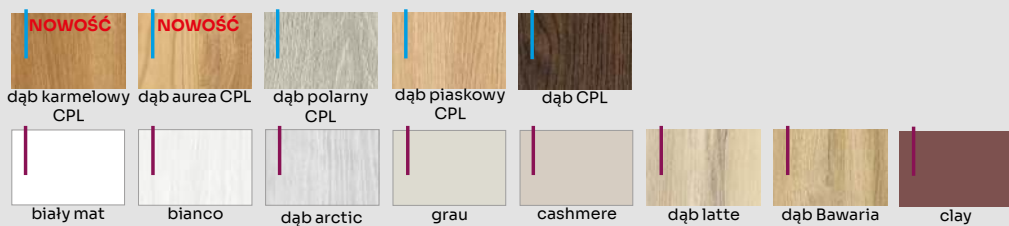

DOSTĘPNE DEKORY: WYKOŃCZENIE – SKRZYDŁO OKLEJONE: CPL LAMINAT, PP PLATINIUM

UVERO 10