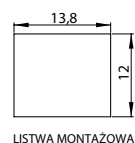

LAMELE DEKORACYJNE

Lamele – element dekoracyjny przeznaczony zarówno do dekoracji ścian oraz sufitów.

1. Lamel składa się z dwóch elementów:
2. listwy montażowej, którą montuje się bezpośrednio na ścianie lub suficie przy pomocy kleju montażowego lub wkrętów
   - oklejonego folią dekoracyjną profilu „U”, który jest montowany na listwie montażowej.

Lamel wykonany jest z płyty MDF i oklejony folią:

FF, 3D, CPL, PP

Lamele pakowane w komplecie po 4 sztuki. Długość 2800 mm.

Waga opakowanie 14 kg.

Lamele sprzedawane są tylko w komplecie.

Ze względu na niestandardowe wymiary opakowania (długość ponad 2800 mm) w niektórych przypadkach należy doliczyć dodatkowo koszty transportu:

- waga do 30 kg (1-2 komplety)
- cena 70,00 zł netto, 86,10 brutto
- waga do 500 kg – 220,00 zł netto, 270,60 brutto

O ewentualne dodatkowe koszty transportu prosimy pytać w punkcie sprzedaży.

Lamele niebrzegowane – do samodzielnego podcięcia.

DOSTĘPNE DEKORY: WYKOŃCZENIE – LAMEL OKLEJONY: FOLIA FINISH, 3D OKLEINA, CPL LAMINAT, PP PLATINIUM

* dekor dostępny do wyczerpania zapasów

CENA: 180,00 zł netto
221,40 zł brutto
/ 1 kpl.

200,00 zł netto
246,00 zł brutto
/ 1 kpl.

KLAMKI

APOLLO Fit **nowość**

155,00 zł netto, 190,65 zł brutto

KSH **nowość**

155,00 zł netto, 190,65 zł brutto

ROZETA RFQ KLUCZ, WKŁADKA 55,00 zł netto 67,65 zł brutto

ROZETA WC 70,00 zł netto 86,10 zł brutto

Dostępne także rozety w kolorze: złoty, tytan, chrom mat

POLO **nowość**

chrom mat, czarny 260,00 zł netto, 319,80 zł brutto
złoty mat 290,00 zł netto, 356,70 zł brutto

ROZETA RRT KLUCZ, ROZETA RFQ WKŁADKA 55,00 zł netto 67,65 zł brutto
ROZETA RRT WC 90,00 zł netto 110,70 zł brutto

GAMELLO **nowość**

255,00 zł netto, 313,65 zł brutto

ROZETA RCC KLUCZ, WKŁADKA 60,00 zł netto 73,80 zł brutto

ROZETA RCC WC 80,00 zł netto 98,40 zł brutto