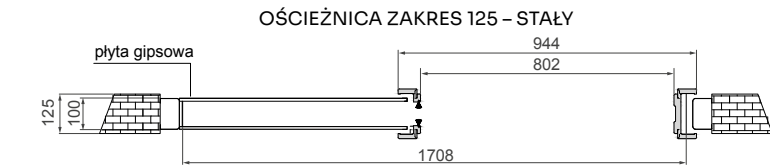

Zabudowa do systemu G/K występuje z opaską 60 mm

Łączenie ościeżnicy: 45°

KASETA POJEDYNCZA G/K skrzydło drzwiowe

DEKOR NA ARANŻACJI: JESION. MODEL LUPUS.

Kaseta G/K – system aluminiowy przesuwny pojedynczy	
1260,00 zł netto	1549,80 zł brutto
Samodomykacz	
100,00 zł netto	123,00 zł brutto