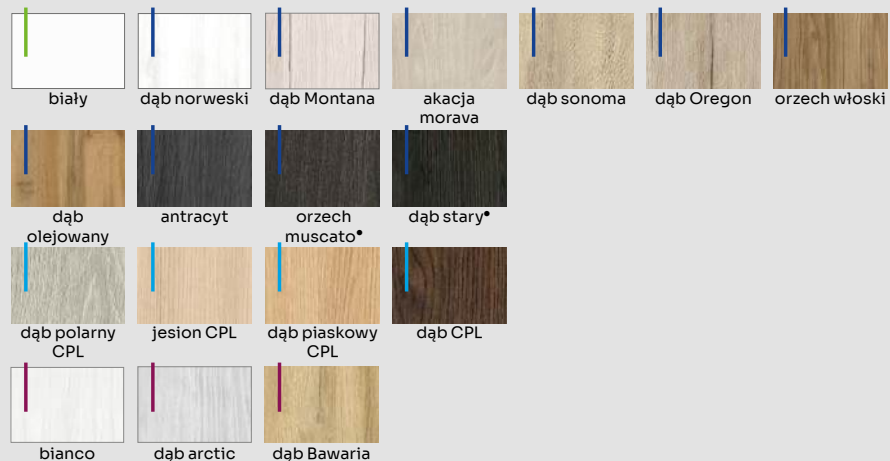

DOSTĘPNE DEKORY: WYKOŃCZENIE - SKRZYDŁO OKLEJONE: FOLIA FINISH, 3D OKLEINA, CPL LAMINAT, PP PLATINIUM

CENA:

580,00 zł netto
713,40 zł brutto

640,00 zł netto
787,20 zł brutto

* dekor dostępny do wyczerpania zapasów