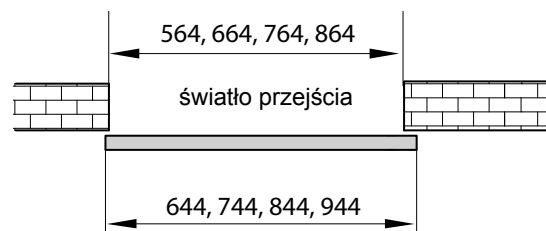

DEKOR NA ARANŻACJI: CZARNY MAT. MODEL INTARSJA 70.

SYSTEMY  
PRZESUWNE