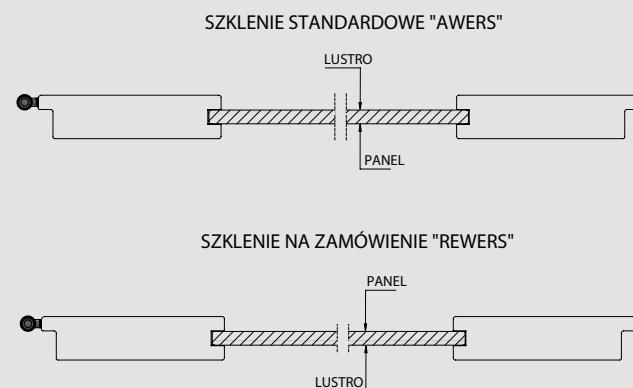

DOSTĘPNE DEKORY: WYKOŃCZENIE - SKRZYDŁO OKLEJONE: CPL LAMINAT, PP PLATINIUM

LUSTRO
TAGO 10 - SZYBA
PO STRONIE AWERS
- STANDARDOWY
MONTAŻ,
TAGO 20 - SZYBA
PO STRONIE REWERS

CENA:

TAGO 10, 20 || 810,00 zł netto
996,30 zł brutto

TAGO PEŁNE || 590,00 zł netto
725,70 zł brutto