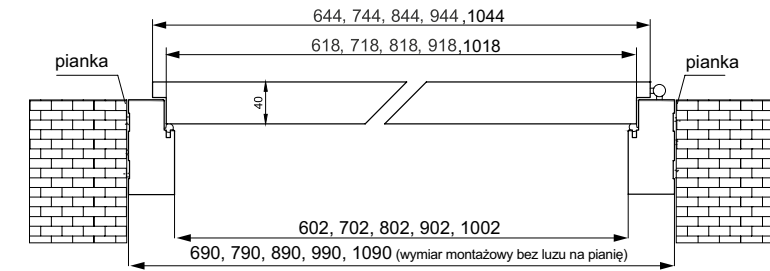

OŚCIEŻNICE BLOKOWE

	Cena netto		Cena brutto	
	FF, 3D	CPL, PP	FF, 3D	CPL, PP
Baza lewa, prawa	192,00 zł	236,16 zł	214,00 zł	263,22 zł
Baza wzmocniona (gniazda)	194,00 zł	238,62 zł	217,00 zł	266,91 zł
Baza wzmocniona (gniazda) skrzydło Plato	234,00 zł	287,82 zł	250,00 zł	307,50 zł
Belka górna „60”-„100”	38,00 zł	46,74 zł	42,00 zł	51,66 zł
Baza do ościeżnicy dwuskrzydłowej	214,00 zł	263,22 zł	240,00 zł	295,20 zł
Baza wzmocniona (gniazda) do ościeżnicy dwuskrzydłowej	218,00 zł	268,14 zł	245,00 zł	301,35 zł
Belka górna do drzwi dwuskrzydłowych	84,00 zł	103,32 zł	94,00 zł	115,62 zł
Opaska maskująca 60x8x5500 mm	40,00 zł	49,20 zł	48,00 zł	59,04 zł
Opaska maskująca 70x12x5500 mm	50,00 zł	61,50 zł	62,00 zł	76,26 zł
Opaska maskująca 60x8 mm do drzwi dwuskrzydłowych	47,00 zł	57,81 zł	57,00 zł	70,11 zł
Opaska maskująca 70x12 mm do drzwi dwuskrzydłowych	63,00 zł	77,49 zł	77,00 zł	94,71 zł
Ćwierćwałek 18x18 mm	21,00 zł	25,83 zł	28,00 zł	34,44 zł
Ćwierćwałek 18x18 mm do drzwi dwuskrzydłowych	30,00 zł	36,90 zł	36,00 zł	44,28 zł

* dekor dostępny do wyczerpania zapasów