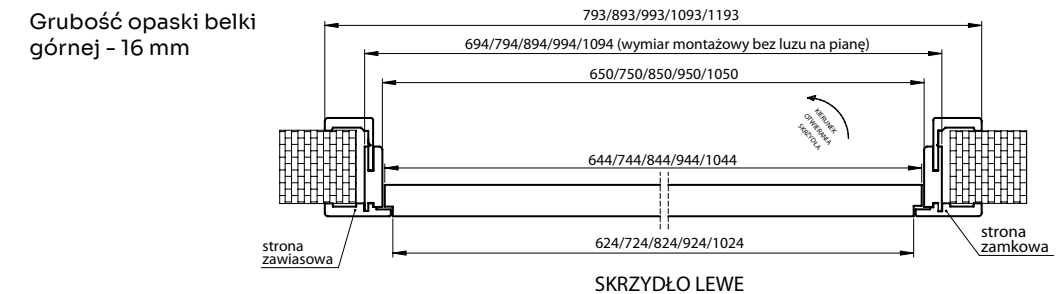

BLOKOWA OŚCIEŻNICA BEZPRZYLGOWA

CENA OŚCIEŻNIC BLOKOWYCH	Cena netto		Cena brutto		Cena netto		Cena brutto	
	FF	3D	CPL	PP	SKRZYDŁA MAGNETIC PP			
Baza lewa, prawa	468,00 zł	575,64 zł	485,00 zł	596,55 zł	1020,00 zł	1254,60 zł		
Belka górna „60”-„100”	52,00 zł	63,96 zł	55,00 zł	67,65 zł	46,00 zł	56,58 zł		
Baza do drzwi dwuskrzydłowych	668,00 zł	821,64 zł	680,00 zł	836,40 zł				
Belka do drzwi dwuskrzydłowych	92,00 zł	113,16 zł	98,00 zł	120,54 zł				
Opaska maskująca 60x8x5500 mm	40,00 zł	49,20 zł	48,00 zł	59,04 zł	48,00 zł	59,04 zł		
Opaska maskująca 70x12x5500 mm	50,00 zł	61,50 zł	62,00 zł	76,26 zł	62,00 zł	76,26 zł		
Ćwierćwałek 18x18 mm	21,00 zł	25,83 zł	28,00 zł	34,44 zł	28,00 zł	34,44 zł		
Opaska maskująca 60x8 mm do drzwi dwuskrzydłowych	47,00 zł	57,81 zł	57,00 zł	70,11 zł				
Opaska maskująca 70x12 mm do drzwi dwuskrzydłowych	63,00 zł	77,49 zł	77,00 zł	94,71 zł				
Ćwierćwałek 18x18 mm do drzwi dwuskrzydłowych	30,00 zł	36,90 zł	36,00 zł	44,28 zł				

Dopłata: Trzeci zawias 120,00 zł netto, 147,60 zł brutto
Przy wyborze drzwi w rozmiarze "100" zalecane jest zastosowanie 3-go zawiasu.

skrzydła bezprzylgowe w normie czeskiej są szersze o 26 mm (info. tech. str. 214)

DOSTĘPNE DEKORY: WYKOŃCZENIE - OŚCIEŻNICA OKLEJONA: FOLIA FINISH, 3D OKLEINA, CPL LAMINAT, PP PLATINIUM

*dekor dostępny do wyczerpania zapasów

REWERSYJNA OŚCIEŻNICA REGULOWANA BEZPRZYLGOWA

Grubość opaski belki górnej - 16 mm

CENA OŚCIEŻNIC BEZPRZYLGOWYCH V-RETTO REWERSYJNYCH