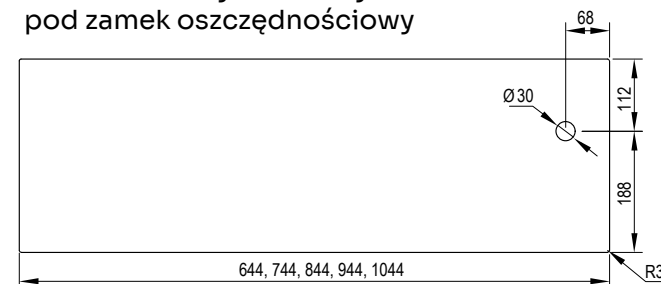

Kratka wentylacyjna stalowa 179,00 zł netto, 220,17 zł brutto

dostępna kolorystyka:

Panel ochronny środkowy z otworami pod zamek oszczędnościowy