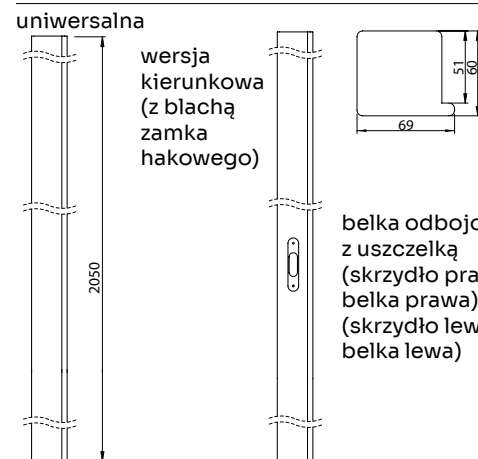

BELKA ODBOJOWA uniwersalna

wersja kierunkowa (z blachą zamka hakowego)

belka odbojowa z uszczelką (skrzydło prawe = belka prawa) (skrzydło lewe = belka lewa)