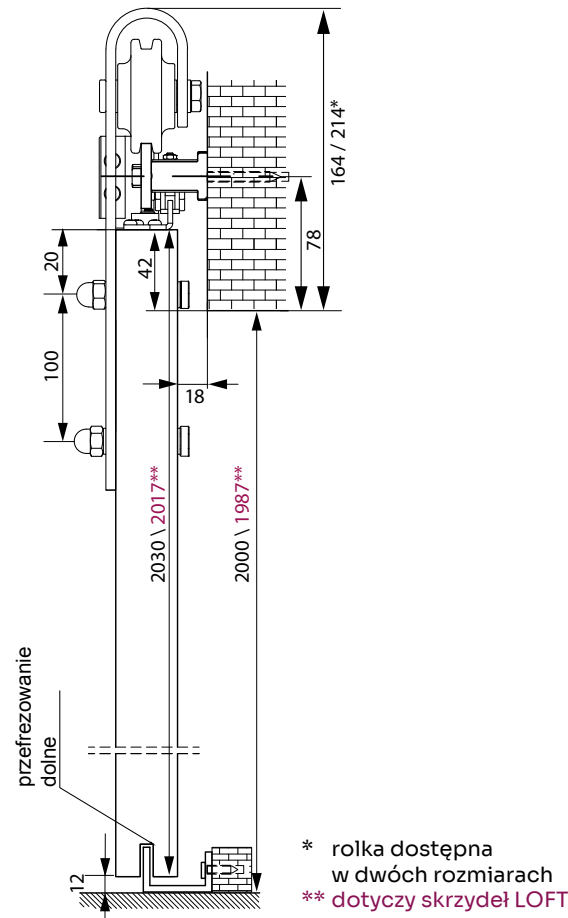

samodomykacz

klamra łącząca

prowadnik dolny

uchwyt prowadnicy

pochwyty zewnętrzny

pochwyty wpuszczany do drzwi

\* rolka dostępna w dwóch rozmiarach  
\*\* dotyczy skrzydeł LOFT