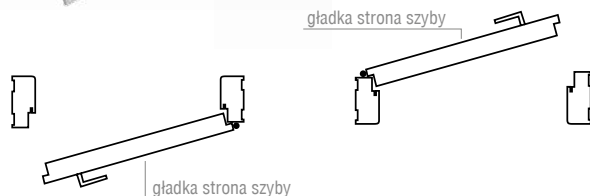

SKRZYDŁO DRZWIOWE PRAWO