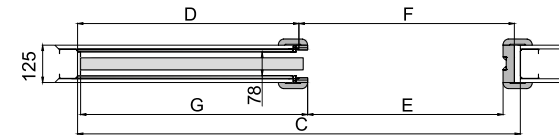

Zabudowa do systemu G/K występuje z opaską 60 mm

Łączenie ościeżnicy: 45°

KASETA POJEDYNCZA G/K skrzydło drzwiowe

DEKOR NA ARANŻACJI: JESION. MODEL LUPUS.

Kaseta G/K – system aluminiowy przesuwny pojedynczy	
1260,00 zł netto	1549,80 zł brutto
Samodomykacz	
100,00 zł netto	123,00 zł brutto