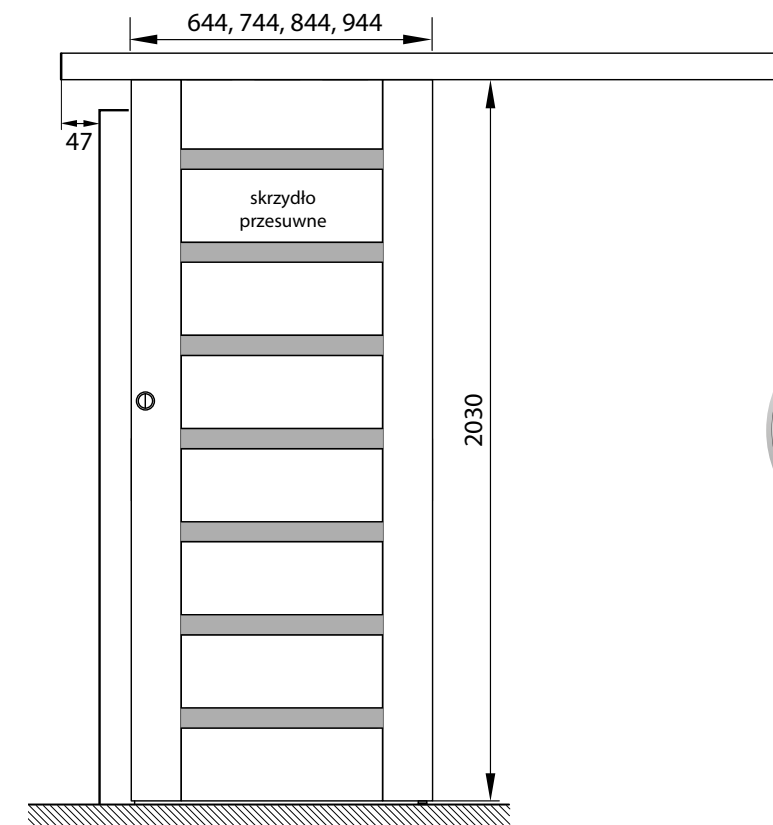

DEKOR NA ARANŻACJI: CZARNY MAT. MODEL INTARSJA 70.

SYSTEMY  
PRZESUWNE