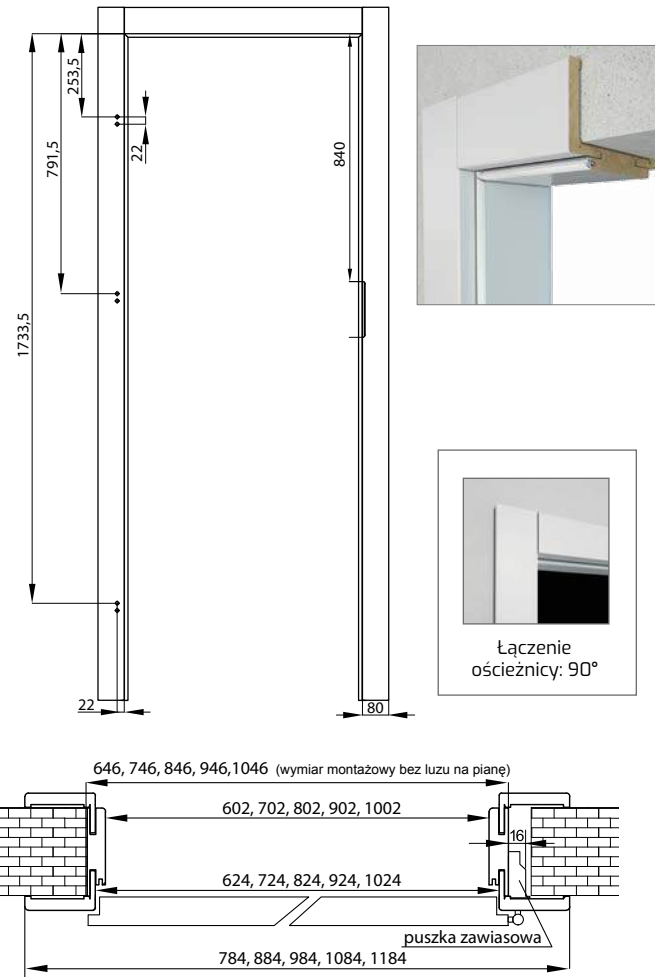

V-RETTO STANDARD

OŚCIEŻNICA REGULOWANA PRZYLGOWA

Zakresy łączy ościeżnic regulowanych przylgowych V-Retto:

FF, 3D, CPL, PP

Ościeżnice jednoelementowe: 80-100 do 300-340

Ościeżnice dwuelementowe: 340-380 do 420-460

- Ceny dotyczą ościeżnic w szerokościach „60” – „100”
- Szerokość opaski ościeżnicy – 80 mm
- Dopłata: Ościeżnica do drzwi dwuskrzydłowych + 30% ceny ościeżnicy
- V-Retto = łącznie ościeżnicy pod kątem 90° + opaska 80 mm