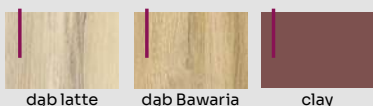

DOSTĘPNE DEKORY: WYKOŃCZENIE – SKRZYDŁO OKLEJONE: PP PLATINIUM

MODEL V 10