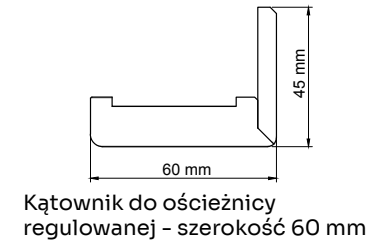

STANDARD

OŚCIEŻNICA REGULOWANA PRZYLGOWA

- Ceny dotyczą ościeżnic w szerokościach „60”-„100”
- Dopłata: ościeżnica do drzwi dwuskrzydłowych +30% ceny ościeżnicy
- Ościeżnice powyżej zakresu 420 mm dostępne w panelu B2B
- Cena zabudowy tunelowej = cena ościeżnicy regulowanej
- Ościeżnica do skrzydeł szklanych - występuje różnica względem ościeżnic regulowanych standard - konieczność uwzględnienia w zamówieniu rodzaju ościeżnicy.

CENA OŚCIEŻNIC REGULOWANYCH DIN - KĄTOWNIK 60x45 mm

ZAKRESY REGULACJI	FF, 3D		CPL, PP		SKRZYDŁO LAMELO PP	
	Cena netto	Cena brutto	Cena netto	Cena brutto	Cena netto	Cena brutto
60-80	375,00 zł	461,25 zł	420,00 zł	516,60 zł	-	-
80-100	360,00 zł	442,80 zł	410,00 zł	504,30 zł	440,00 zł	541,20 zł
100-120	380,00 zł	467,40 zł	420,00 zł	516,60 zł	450,00 zł	553,50 zł
120-140	395,00 zł	485,85 zł	440,00 zł	541,20 zł	470,00 zł	578,10 zł
140-160	415,00 zł	510,45 zł	455,00 zł	559,65 zł	490,00 zł	602,70 zł
160-180	435,00 zł	535,05 zł	475,00 zł	584,25 zł	510,00 zł	627,30 zł
180-200	450,00 zł	553,50 zł	490,00 zł	602,70 zł	530,00 zł	651,90 zł
200-220	465,00 zł	571,95 zł	510,00 zł	627,30 zł	550,00 zł	676,50 zł
220-240	490,00 zł	602,70 zł	530,00 zł	651,90 zł	570,00 zł	701,10 zł
240-260	505,00 zł	621,15 zł	550,00 zł	676,50 zł	590,00 zł	725,70 zł
260-280	525,00 zł	645,75 zł	580,00 zł	713,40 zł	620,00 zł	762,60 zł
280-300	550,00 zł	676,50 zł	600,00 zł	738,00 zł	640,00 zł	787,20 zł
300-320	575,00 zł	707,25 zł	620,00 zł	762,60 zł	660,00 zł	811,80 zł
320-340	610,00 zł	750,30 zł	670,00 zł	824,10 zł	710,00 zł	873,30 zł
340-360	635,00 zł	781,05 zł	700,00 zł	861,00 zł	740,00 zł	910,20 zł
360-380	660,00 zł	811,80 zł	725,00 zł	891,75 zł	765,00 zł	940,95 zł
380-400	690,00 zł	848,70 zł	750,00 zł	922,50 zł	790,00 zł	971,70 zł
400-420	710,00 zł	873,30 zł	775,00 zł	953,25 zł	815,00 zł	1002,45 zł