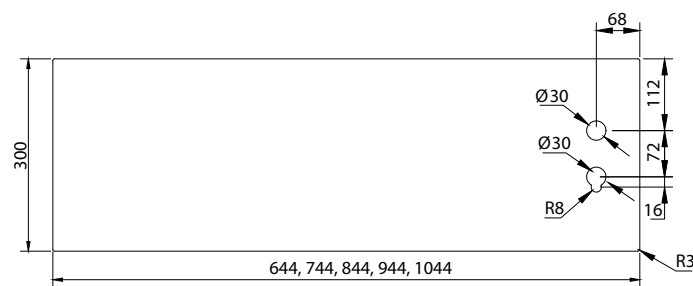

Panel ochronny środkowy z otworami pod zamek wc/klucz/wkładkę