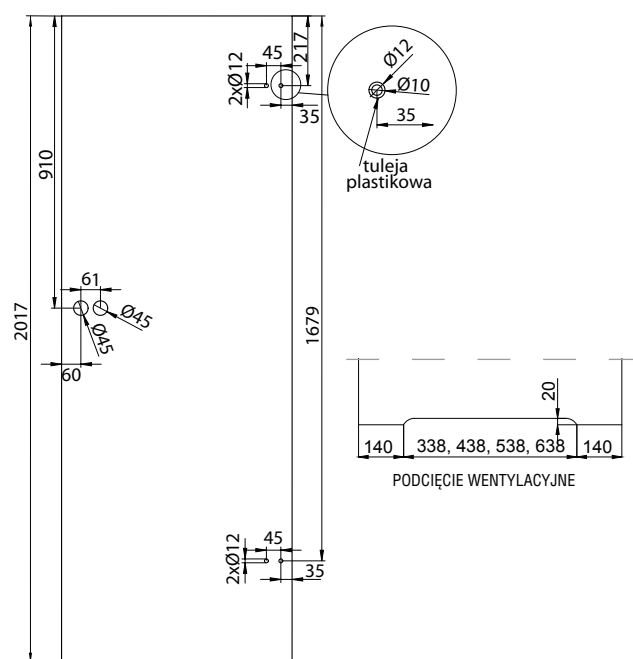

SKRZYDŁO
SZKLANE

PLATO

STANDARD

ZAWIASY
CZOPOWE

INFO. TECH.
STR. 212 - 219

DOSTĘPNE
SZEROKOŚCI

SZYBA HARTOWANA,
8 MM, KRAWĘDZIE
TĘPIONE

OPCJE ZA DOPŁATĄ

netto [zł] brutto [zł]

OKUCIA PROSTOKĄT, KLUCZ, SREBRNE	920,00	1 131,60
OKUCIA PROSTOKĄT, KLUCZ, CZARNE	1340,00	1 648,20
OKUCIA SOFT, KLUCZ, SREBRNE	920,00	1 131,60
OKUCIA SOFT, KLUCZ, CZARNE	1120,00	1 377,60
OKUCIA PROSTOKĄT, PZ, SREBRNE	780,00	959,40
OKUCIA PROSTOKĄT, PZ, CZARNE	1120,00	1 377,60
OKUCIA SOFT, PZ, SREBRNE	580,00	713,40
OKUCIA SOFT, PZ, CZARNE	890,00	1 094,70
OKUCIA PROSTOKĄT, OSZCZ., SREBRNE	700,00	861,00
OKUCIA PROSTOKĄT, OSZCZ., CZARNE	950,00	1 168,50
OKUCIA SOFT, OSZCZ., SREBRNE	530,00	651,90
OKUCIA SOFT, OSZCZ., CZARNE	780,00	959,40
OKUCIA PROSTOKĄT, WC, SREBRNE	960,00	1 180,80
OKUCIA PROSTOKĄT, WC, CZARNE	1220,00	1 500,60
OKUCIA SOFT, WC, SREBRNE	680,00	836,40
OKUCIA SOFT, WC, CZARNE	990,00	1 217,70
OSZCIEŻNICA REGULOWANA DEDYKOWANA DO PLATO STR. 190 KATALOGU		
OSZCIEŻNICA BLOKOWA DEDYKOWANA DO PLATO STR. 193 KATALOGU		
PODCIĘCIE WENTYLACYJNE	77,00	94,71

OKUCIA:

WERSJA PROSTOKĄT

WERSJA SOFT

CENA:

	Cena netto	Cena brutto
PLATO TRANSPARENTNY „60”, „70”	600,00 zł	738,00 zł
PLATO TRANSPARENTNY „80”	650,00 zł	799,50 zł
PLATO TRANSPARENTNY „90”	690,00 zł	848,70 zł
PLATO BIAŁY „60”, „70”	660,00 zł	811,80 zł
PLATO BIAŁY „80”	700,00 zł	861,00 zł
PLATO BIAŁY „90”	770,00 zł	947,10 zł
PLATO GRAFIT TRANSPARENTNY „60”, „70”	860,00 zł	1057,80 zł
PLATO GRAFIT TRANSPARENTNY „80”	960,00 zł	1180,80 zł
PLATO GRAFIT TRANSPARENTNY „90”	1050,00 zł	1291,50 zł