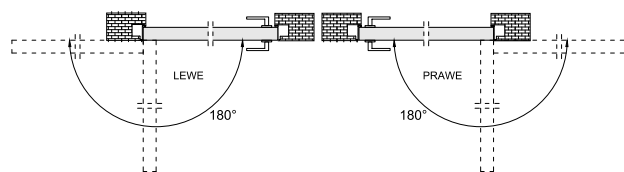

SARA PRO ZEWNĘTRZNA