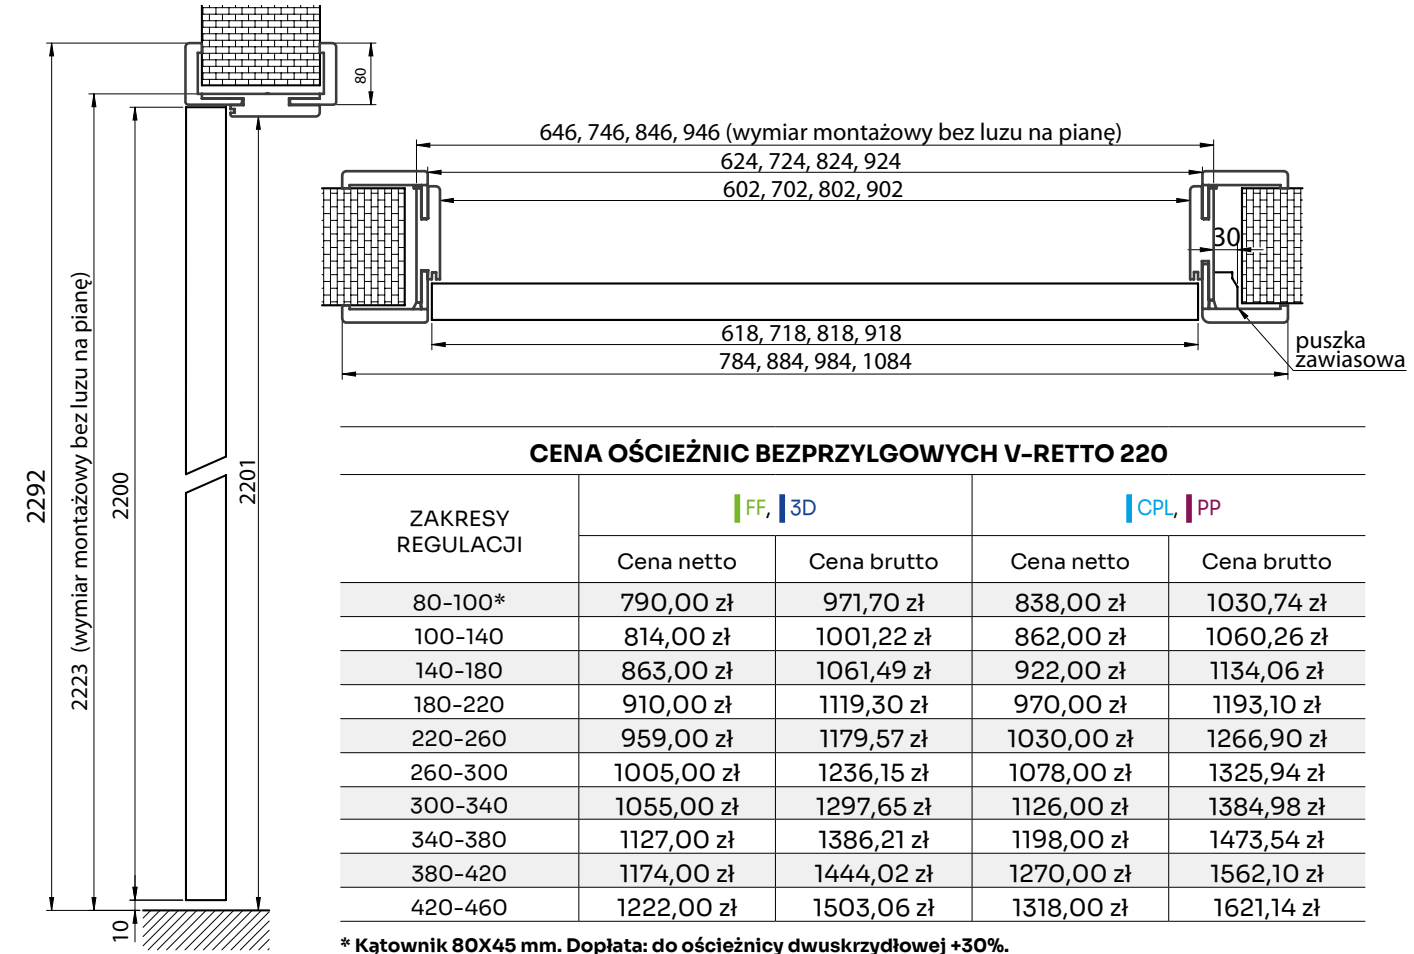

V-RETTO 220

OŚCIEŻNICA REGULOWANA BEZPRZYLGOWA

CENA OŚCIEŻNIC BEZPRZYLGOWYCH V-RETTO 220

ZAKRESY REGULACJI	FF, 3D		CPL, PP	
	Cena netto	Cena brutto	Cena netto	Cena brutto
80-100*	790,00 zł	971,70 zł	838,00 zł	1030,74 zł
100-140	814,00 zł	1001,22 zł	862,00 zł	1060,26 zł
140-180	863,00 zł	1061,49 zł	922,00 zł	1134,06 zł
180-220	910,00 zł	1119,30 zł	970,00 zł	1193,10 zł
220-260	959,00 zł	1179,57 zł	1030,00 zł	1266,90 zł
260-300	1005,00 zł	1236,15 zł	1078,00 zł	1325,94 zł
300-340	1055,00 zł	1297,65 zł	1126,00 zł	1384,98 zł
340-380	1127,00 zł	1386,21 zł	1198,00 zł	1473,54 zł
380-420	1174,00 zł	1444,02 zł	1270,00 zł	1562,10 zł
420-460	1222,00 zł	1503,06 zł	1318,00 zł	1621,14 zł

* Kątownik 80X45 mm. Dopłata: do ościeżnicy dwuskrzydłowej +30%. Ościeżnice w wyższych zakresach dostępne w panelu B2B

DOSTĘPNE DEKORY: WYKOŃCZENIE - OŚCIEŻNICA OKLEJONA: FOLIA FINISH, 3D OKLEINA, CPL LAMINAT, PP PLATINIUM