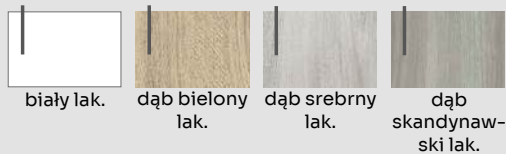

DOSTĘPNE DEKORY: WYKOŃCZENIE – SKRZYDŁO OKLEJONE: HDF LAK

„Drzwi zaprojektowane w ramach realizacji projektu pt. Zmodyfikowane drzwi płytowe segmentu standard na dziś, jutro, pojutrze i długie lata w ramach Programu Operacyjnego Inteligentny Rozwój 2014-2020, Poddziałanie 3.2.1 Badania na rynek. Konstrukcja produktu jest następstwem wdrożenia na rynek wyników prac B+R w obszarze technologii produkcji stolarki otworowej w postaci płytowych drzwi wewnętrznych (segment standard) o znacząco podwyższonej wytrzymałości.”