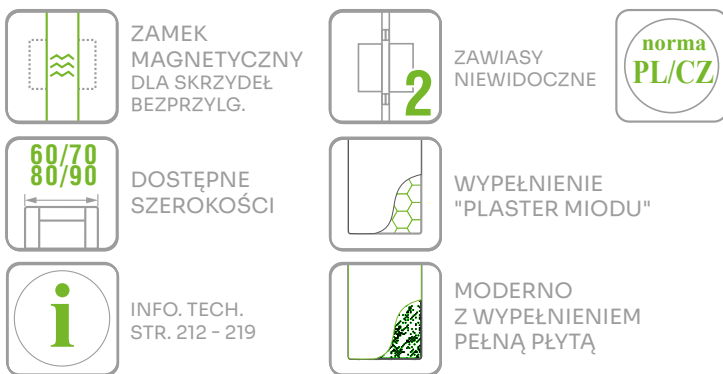

REWERSYJNE PEŁNE

STANDARD