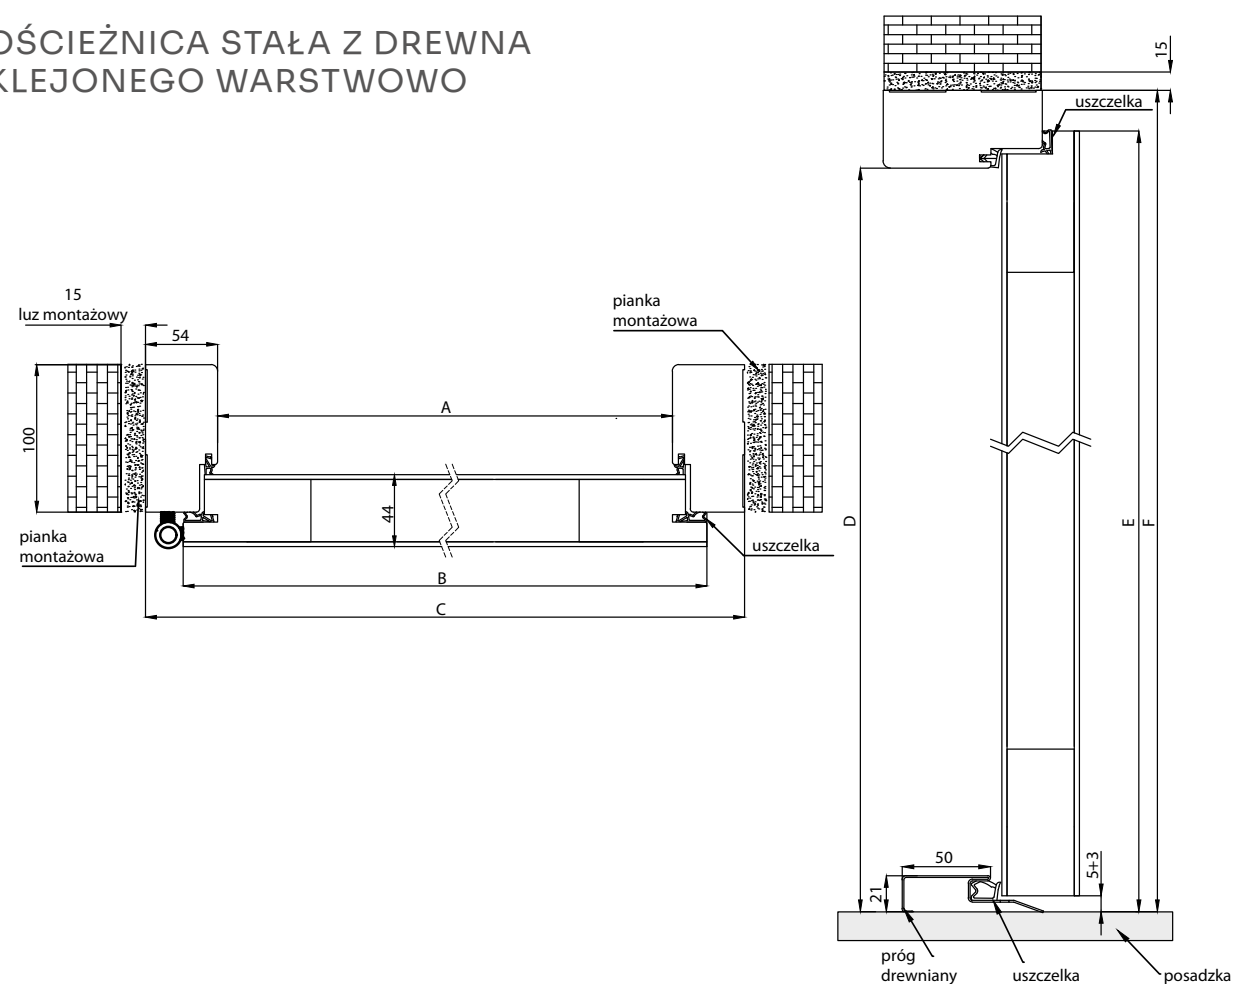

OŚCIEŻNICA DO DRZWI MAXUS RC2

OŚCIEŻNICA STAŁA Z DREWNA KLEJONEGO WARSTWOWO