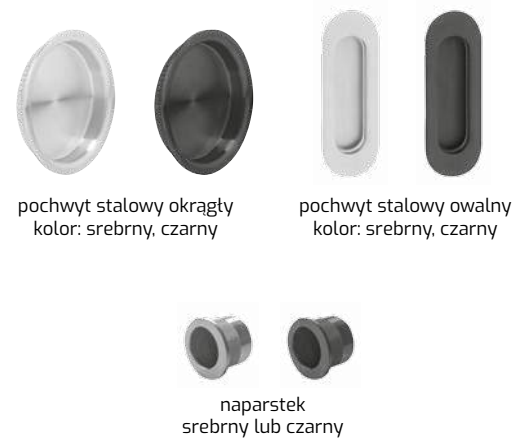

UWAGA: Brak możliwości zamontowania i wyjęcia skrzydła bez naruszenia gotowej ściany.

TABELA WYMIAROWA [mm]

Szerokość skrzydła [Sd]	Wysokość skrzydła [Hd]	Szerokość całkowita systemu [C]	Długość kasety [D]	Szerokość światła przejścia po założeniu ościeżnicy [E]	Szerokość światła przejścia przed założeniem ościeżnicy [F]	Głębokość kasety po założeniu ościeżnicy [G]	Wys. światła przejścia [H]	Wys. całkowita systemu [H1]
644	2030	1308	640	602	648	654	2018	2115
744		1508	740	702	748	754		
844		1708	840	802	848	854		
944		1908	940	902	948	954		
1044		2108	1040	1002	1048	1054		