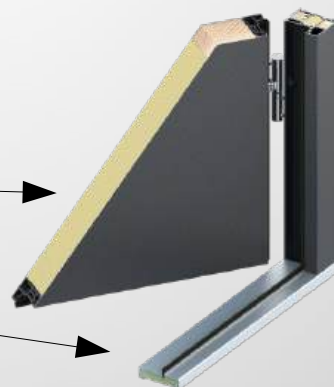

Ościeżnica aluminiowa z przegrodą termiczną wypełnioną pianą PUR

Informacje techniczne dostępne są w katalogu DRZWI ZEWNĘTRZNYCH do pobrania na stronie: www.romexwarszawa.pl

Ulotka ważna od 17 lutego 2025r.

Wszystkie dotychczasowe tracą ważność.

Publikacja ta nie stanowi oferty w porozumieniu prawa i ma charakter jedynie informacyjny. Producent zastrzega sobie prawo do zmian i ulepszeń produktów podanych w niniejszym katalogu bez uprzedniego powiadomienia oraz zastrzega sobie prawo do błędów w druku. Przykładowe kolory wykończenia mogą odbiegać od rzeczywistych.

Warszawa 03-159 ul. Czeremchowa 7B
Biuro tel: 22 819 00 00, Fax: 22 819 00 01
Obsługa klienta: 796 630 074

Doradcy handlowi: 796 630 040, 796 630 043, 796 630 045
www.romexwarszawa.pl, www.facebook.com/romexparapety
E-mail: biuro@romexwarszawa.pl