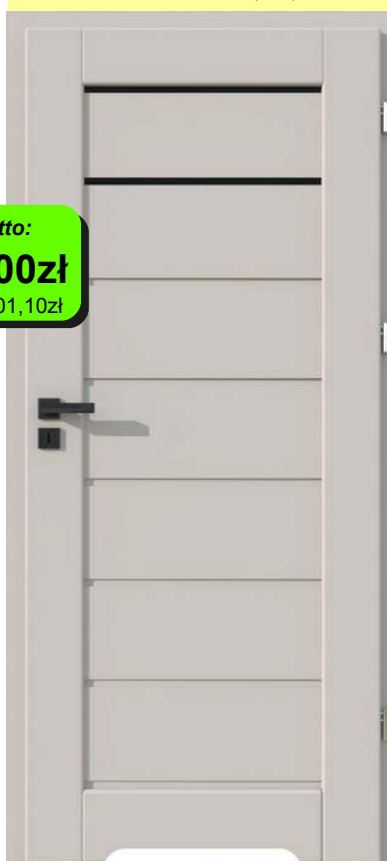

MODERNA P02

Cena zawiera: zamek WC,
podcięcie wentylacyjne

SZEROKOŚĆ 70,80,90cm

Cena netto:
570,00zł
z VAT: 701,10zł

PRIMO P08

Cena zawiera: zamek na klucz

SZEROKOŚĆ 60,70,80cm

PRIMO P02