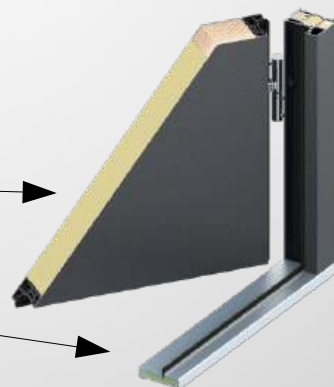

Ościeżnica aluminiowa z przegrodą termiczną wypełnioną pianą PUR

Informacje techniczne dostępne są w katalogu DRZWI ZEWNĘTRZNYCH do pobrania na stronie: www.romexwarszawa.pl

Ulotka ważna od 7 kwietnia 2025r.

Wszystkie dotychczasowe tracą ważność.

Publikacja ta nie stanowi oferty w porozumieniu prawa i ma charakter jedynie informacyjny. Producent zastrzega sobie prawo do zmian i ulepszeń produktów podanych w niniejszym katalogu bez uprzedniego powiadomienia oraz zastrzega sobie prawo do błędów w druku. Przykładowe kolory wykończenia mogą odbiegać od rzeczywistych.

Warszawa 03-159 ul. Czeremchowa 7B
Biuro tel: 22 819 00 00, Fax: 22 819 00 01

Obsługa klienta: 796 630 074

Doradcy handlowi: 796 630 040, 796 630 043, 796 630 045
www.romexwarszawa.pl, www.facebook.com/romexparapety

E-mail: biuro@romexwarszawa.pl