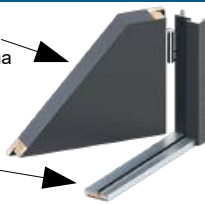

DRZWI ZEWNĘTRZNE STALOWE GRUBOŚĆ 68mm

SZYBA LUSTRO / SKRZYDŁO 90cm / NAWIERCONE OTWORY POD OKUCIA SILVER

Na ościeżnicy stalowej z ciepłym progim 1,3 W/m²K

Cena drzwi zawiera skrzydło na pełnym ramiaku drewnianym, ościeżnicę stalową asymetryczną oraz próg aluminiowy z wkładką. Drzwi złożone.

Grafitowa termoizolacyjna płyta EPS

Zalecany otwór Montażowy 100cm x 208,5cm.
Skrót możliwy pod zamówienie
200zł netto / 246zł brutto

Informacje techniczne dostępne są w katalogu DRZWI KRÓTKI TERMIN REALIZACJI na stronie www.romexwarszawa.pl