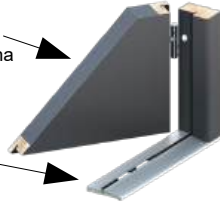

E-mail: biuro@romexwarszawa.pl

DRZWI ZEWNĘTRZNE DISTING grubość 68mm

SZYBA LUSTRO / SKRZYDŁO 90cm / NAWIERCONE OTWORY POD OKUCIA SILVER

Na ciepłej ościeżnicy drewnianej i z ciepłym progiem **1,2 W/m²K** (drzwi przeszklone)

Cena drzwi zawiera skrzydło na pełnym ramiaku drewnianym, ciepłą ościeżnicę drewnianą w kolorze skrzydła, ciepły próg aluminiowy z wkładką. Drzwi złożone. KLAMKI STR.8

Grafitowa termoizolacyjna płyta EPS