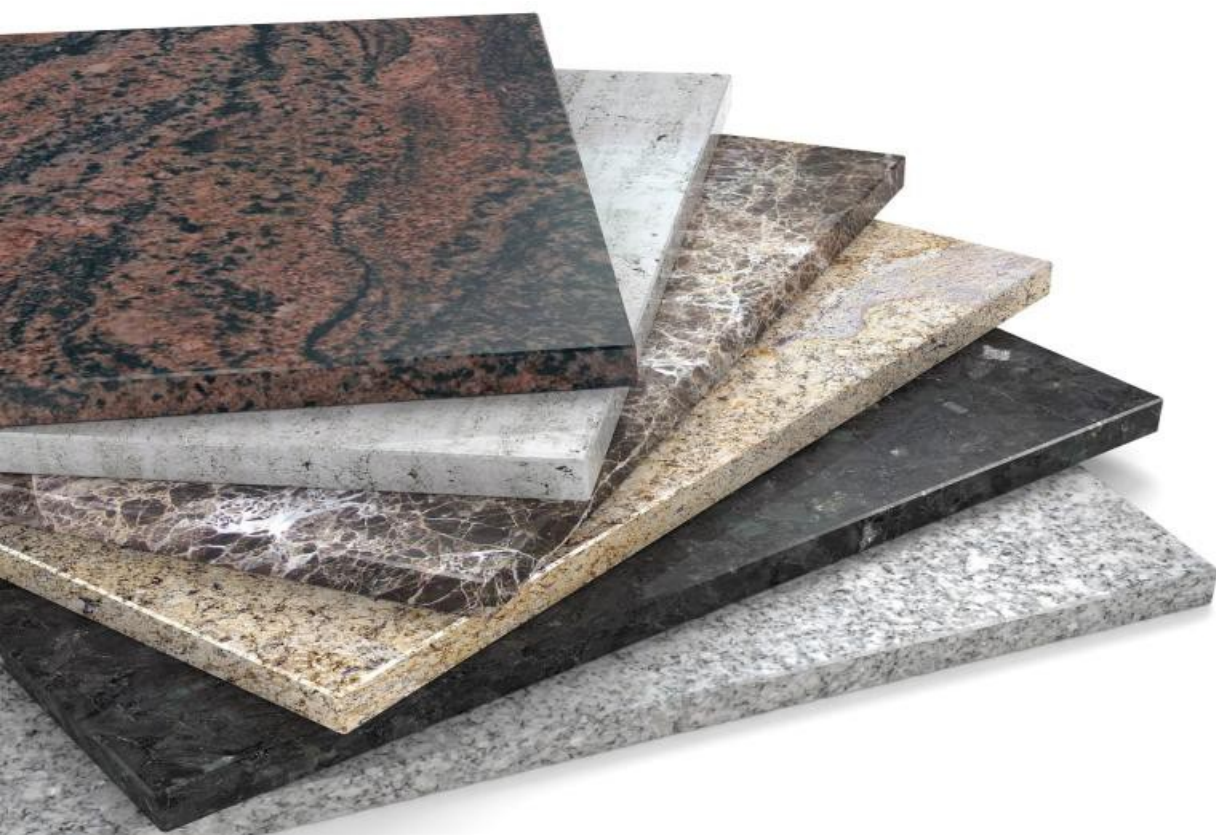

CENTRUM ZAOPATRZENIA BUDOWNICTWA

ROMEX

Kolekcja
„PM”

Cennik Granit 1/2025

NAZWA	GR. 2CM NETTO/BRUTTO	GR. 3CM NETTO/BRUTTO
ABSOLUTE BLACK POLER	1440,00 zł / 1771,20 zł	1690,00 zł / 2078,70 zł
ABSOLUT BLACK SZCZOTKA	1490,00 zł / 1832,70 zł	1730,00 zł / 2127,90 zł
ALMOND BEIGE	900,00 zł / 1107,00 zł	1000,00 zł / 1230,00 zł
ASTORA IVORY	1340,00 zł / 1648,20 zł	1530,00 zł / 1881,90 zł
BASH PARADISO	1180,00 zł / 1451,40 zł	1330,00 zł / 1635,90 zł
BLACK FOREST	1270,00 zł / 1562,10 zł	1450,00 zł / 1783,50 zł
BLUE DUNES	-	1490,00 zł / 1832,70 zł
BLUE FLOWER	-	1430,00 zł / 1758,90 zł
COFFEE BROWN	1230,00 zł / 1512,90 zł	1390,00 zł / 1709,70 zł
COLONIAL WHITE	1330,00 zł / 1635,90 zł	1520,00 zł / 1869,60 zł
DESERT BROWN POLER	800,00 zł / 984,00 zł	900,00 zł / 1107,00 zł
DESERT BROWN PŁOMIENIOWANY	-	950,00 zł / 1168,50 zł
MAPLE RED	900,00 zł / 1107,00 zł	1100,00 zł / 1353,00 zł
NERO ASSOLUTO ECOANTYK	1690,00 zł / 2078,70 zł	1990,00 zł / 2447,70 zł
NEW WISCOUNT WHITE	1100,00 zł / 1353,00 zł	1300,00 zł / 1599,00 zł
PADANG DARK POLER	990,00 zł / 1217,70 zł	1100,00 zł / 1353,00 zł
PADANG DARK PŁOMIENIOWANY	-	1100,00 zł / 1353,00 zł
PRADA GOLD	1230,00 zł / 1512,90 zł	1390,00 zł / 1709,70 zł
RED MULTICOLOR	1100,00 zł / 1353,00 zł	1250,00 zł / 1537,50 zł
STAR GALAXY	1500,00 zł / 1845,00 zł	1760,00 zł / 2164,80 zł
STEEL GREY POLER	1170,00 zł / 1439,10 zł	1360,00 zł / 1672,80 zł
STEEL GREY SZCZOTKA	1220,00 zł / 1500,60 zł	1360,00 zł / 1672,80 zł
SUPER GREY	-	1360,00 zł / 1672,80 zł
TAN BROWN	1150,00 zł / 1414,50 zł	1290,00 zł / 1586,70 zł
TITANIUM *	1880,00 zł / 2312,40 zł	-
VISCOUNT WHITE	1190,00 zł / 1463,70 zł	1360,00 zł / 1672,80 zł
YELLOW PINK POLER	900,00 zł / 1107,00 zł	1100,00 zł / 1353,00 zł
WINTER WHITE POLER	850,00 zł / 1045,50 zł	990,00 zł / 1217,70 zł
WINTER WHITE PŁOMIENIOWANY	900,00 zł / 1107,00 zł	990,00 zł / 1217,70 zł